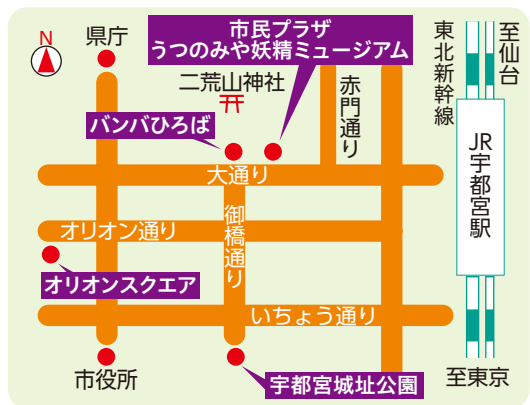

### ■ウィークエンドシネマ

▽日時 ①10月4日午後2時～②10月25日午後2時～▽会場 6階多目的ホール▽内容 ①洋画編「パラダイン夫人の恋」②邦画編「おくりびと」

■齊齊哈爾市(中国)友好都市提携30周年記念パネル展 ▽日時 10月10日まで、午前10時～午後8時(10日は午後5時まで)▽会場 5階交流スペース。

うつのみや妖精ミュージアム☎(616)1573

■市民ギャラリー展示 ▽期日・内容 6日まで=シンガイ写真館「裸の赤ちゃん写真展」、7～13日=築窯「第9回作陶展」、22～26日=アトリエそらびーズ教室作品展「煌めきの軌跡II」

■井村君江さん(うつのみや妖精ミュージアム名誉館長)によるギャラリートーク

▽日時 10月4日午後1時～2時▽内容 挿絵画家ウォーター・クレインに関する講話。

■ウォーリック・ゴープルの挿絵本を

解説 学芸員による妖精と作品のお話 ▽日時 10月18日午後2時～2時30分。

■妖精講演会 ▽日時 10月25日午後2時～▽会場 5階会議室1▽内容 逸見久美さん(元聖徳大学教授)による、与謝野晶子についての講演▽対象 市内に在住か通勤通学している人▽定員 先着30人。

☉うつのみや妖精ミュージアムショップ ☎(616)1574

■妖精ミュージアム読み聞かせ会 ▽日時 10月25日午後2時～2時30分▽内容 おはなしぽけっと泉(ボランティア団体)による絵本の読み聞かせ。

### オリオンスクエア

■農産物などの販売 オリスマーケット ▽日時 10月14・21日、午前10時～午後3時。

■熟年バンドジャム ▽日時 10月12・13日、午前11時～午後6時30分。

☉オリオンスクエア管理事務所(午前9時～午後6時) ☎(634)1722