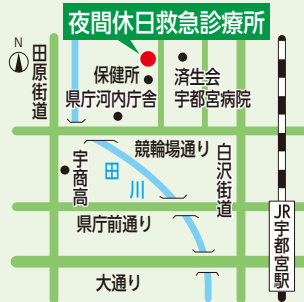

献血にご協力ください

- 毎日受け付け うつのみや大通り献血ルーム(大通り2丁目) ☎(632)1131、県赤十字献血センター(今宮4丁目) ☎(659)0111。
 - その他 移動採血車(献血バス)が、県内各地を移動し、皆さんに献血をお願いしています。詳しくは、県赤十字血液センターホームページ<http://www.jrcbc.jp/>へ。
▽持ち物 運転免許証などの身分証明書。
▽対象 16~69歳の健康な人。ただし、65歳以上の人は、60~64歳の間に献血の経験がある人のみ。
- ☎保健所総務課 ☎(626)1104

よりそいホットライン

生活・仕事・家庭・教育・人間関係・法律・心の悩みなどを、毎日、24時間受け付けています。この事業は、厚生労働省からの委託により、社会的包摂サポートセンターが行っています。

つなく ささえる
☎0120(279)338

☎保健福祉総務課 ☎(632)2930

夜間休日救急診療所

☎(625)2211(竹林町968)

[診療科目・時間]

- 夜間(毎日)
- 内科・小児科/
午後7時30分~翌日午前7時
- 歯科/
午後7時30分~午前0時

- 昼間(日曜日・祝休日)
- 内科・小児科・歯科/
午前9時~午後5時

携帯電話から、診療待ち人数を確認できます。

携帯サイト QRコード

- *健康保険証・子ども医療費受給資格者証(小学生以下)をお持ちください。
- *診察の結果、重症の場合には二次救急の医療機関を紹介します。
- *診察終了間際は混雑します。受け付けは早めをお願いします。

臨時福祉給付金・子育て世帯臨時特例給付金 申請期限は平成27年1月5日(月)

テレビ・ラジオで市の新鮮情報を

☎広報広聴課 ☎(632)2028

- よこそ宇都宮市のデータ放送へ 随時放映中(とちぎテレビ)
※リモコンの「d」ボタンで市の情報がいつでもご覧になれます。
- あんずの宇都宮リポート (とちぎテレビ) 毎月第2・4水曜日 午後6時48分~6時53分
- もっと見て宮 (宇都宮ケーブルテレビ) 毎月第4月曜日から1週間 午前9時40分、11時40分、午後2時40分、4時40分、6時40分、8時40分、10時40分
- うつのみやインフォメーション (栃木放送) 毎週月曜日 午前10時15分~10時20分
※10月27日は市長出演 ※午前10時15分~10時25分
- ウィークエンドうつのみや (栃木放送) 毎週金曜日 午後0時30分~0時35分
- アグリ倶楽部38(みや) (栃木放送) 毎週土曜日 午前9時30分~10時
- 宇都宮プライド「愉快なラジオ」(エフエム栃木) 毎週金曜日 正午~午後0時49分
※10月31日は市長出演 ※午後0時30分~0時40分