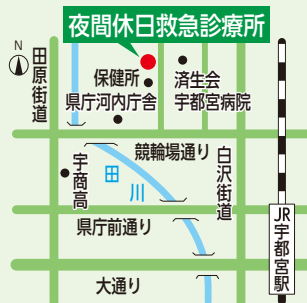

## 栃木いのちの電話

もしも、心の中が苦しみ・悩み・心配でいっぱいになってしまったら、☎(643)7830へ。  
 毎日、24時間受け付けています。  
 ☎保健予防課 ☎(626)1114

## 夜間休日救急診療所

☎(625)2211(竹林町968)  
 [診療科目・時間] 携帯電話から、診療待ち人数を確認できます。

- 夜間(毎日)  
 内科・小児科/  
 午後7時30分～翌日午前7時  
 歯科/  
 午後7時30分～午前0時
- 昼間(日曜日・祝休日)  
 内科・小児科・歯科/  
 午前9時～午後5時

携帯サイト QRコード

\*健康保険証・子ども医療費受給資格者証(小学生以下)をお持ちください。  
 \*診察の結果、重症の場合には二次救急の医療機関を紹介します。  
 \*診療終了間際は混雑します。受け付けは早めをお願いします。

## テレビ・ラジオで市の新鮮情報を

☎広報広聴課 ☎(632)2028

- ようこそ宇都宮市のデータ放送へ 随時放映中(とちぎテレビ)  
 ※リモコンの「d」ボタンで市の情報がいつでもご覧になれます。
- あんずの宇都宮リポート 毎月第2・4水曜日(とちぎテレビ) 午後6時48分～6時53分
- もっと見て宮(宇都宮ケーブルテレビ) 毎月第4月曜日から1週間 午前9時40分、11時40分、午後2時40分、4時40分、6時40分、8時40分、10時40分
- うつのみやインフォメーション(栃木放送) 毎週月曜日 午前10時15分～10時20分  
 ※9月29日は市長出演 ※午前10時15分～10時25分
- ウィークエンドうつのみや(栃木放送) 毎週金曜日 午後0時30分～0時35分
- アグリ倶楽部38(みや) 毎週土曜日(栃木放送) 午前9時30分～10時
- 宇都宮プライド「愉快的なラジオ」(エフエム栃木) 毎週金曜日 正午～午後0時49分  
 ※9月26日は市長出演 ※午後0時30分～0時40分