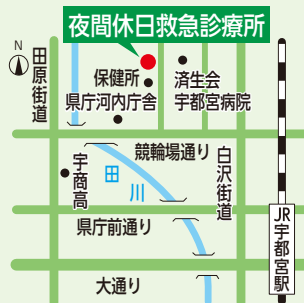

## 栃木いのちの電話

もしも、心の中が苦しみ・悩み・心配でいっぱいになってしまったら、☎(643)7830へ。毎日、24時間受け付けています。

☎保険予防課 ☎(626)1114

## 夜間休日救急診療所

☎(625)2211(竹林町968)

[診療科目・時間] 携帯電話から、診療待ち人数を確認できます。  
8月13日(水)・14日(木)・15日(金) は昼間も診療します。

- 夜間(毎日) 内科・小児科 / 午後7時30分~翌日午前7時 歯科 / 午後7時30分~午前0時

- 昼間(日曜日・祝休日) 内科・小児科・歯科 / 午前9時~午後5時

\*健康保険証・子ども医療費受給資格者証(小学生以下)をお持ちください。  
\*診察の結果、重症の場合には二次救急の医療機関を紹介します。  
\*診察終了間際は混雑します。受け付けは早めをお願いします。

携帯サイト QRコード

## テレビ・ラジオで市の新鮮情報を

☎広報広聴課 ☎(632)2028

- ようこそ宇都宮市のデータ放送へ 随時放映中 (とちぎテレビ)

※リモコンの「d」ボタンで市の情報がいつでもご覧になれます。

テレビ

- あんずの宇都宮リポート 毎月第2・4水曜日 午後6時48分~6時53分 (とちぎテレビ)

- もっと見て宮 (宇都宮ケーブルテレビ) 毎月第4月曜日から1週間 午前9時40分、11時40分、午後2時40分、4時40分、6時40分、8時40分、10時40分