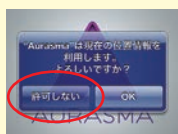

祭り
で
愉快だ
宇都宮

UTSUNOMIYA

AR(拡張現実)で
動画が見られるよ。
詳しくは、3ページへ。

ふるさと宮まつり会場 交通規制案内図

第39回

ふるさと
宮まつり

8月2日(土)
3日(日)

市民の交流の場として、また、お互いの「心」の
触れ合いの場として誕生した「ふるさと宮まつり」。
市内最大の市民のお祭りは、見て楽しい、
参加してうれしい催しが盛りだくさんです。

- 期日 8月2日(土)・3日(日)。
- 時間・内容・会場 中央の地図・3ページの表の通り。
- 交通規制
- ▽ 時間 午後4時30分~9時。ただし、パンパ・日野町通りの通行止めは正午~午後9時。
- ▽ 規制場所 中央の地図の通り。
- ▽ その他 会場となる大通りや周辺道路が規制されます。混雑が予想されますので、できるだけ電車やバス、タクシーをご利用ください。なお、大通りには自転車の乗り入れもできません。規制解除は現場状況によります。市民の皆さんにはご迷惑をお掛けしますが、ご理解とご協力をお願いします。
- その他 「ごみのない宮まつり」を目指して、開催期間中67カ所にごみ箱を設置します。また、喫煙所は中央の地図の通りです。ごみのポイ捨て防止と会場内禁煙にご協力ください。
- 問 ふるさと宮まつり開催委員会事務局(宇都宮観光コンベンション協会内) ☎ (633) 8766へ。8月2・

◎イベント出店者など関係者の皆さんへ イベントでの火災予防対策をお願いします。詳しくは、23ページをご覧ください。

映写機マークのある写真に、アプリ(無料)をダウンロードしたスマートフォンまたはカメラ付きタブレットをかざすと、AR(拡張現実)で動画がご覧いただけます。設定方法など、詳しくは、市ホームページをご覧ください。

- 1 AppStoreまたはGoogle Playストアにアクセスし、「Aurasma」で検索、インストールする。
- 2 「Aurasma」を起動し、位置情報は「いいえ」。一番右までスクロールし、「Skip」をタップ。
- 3 「宇都宮市役所」で検索、フォローする。カメラモードに戻ったら、映写機マークのある写真にかざしてください。