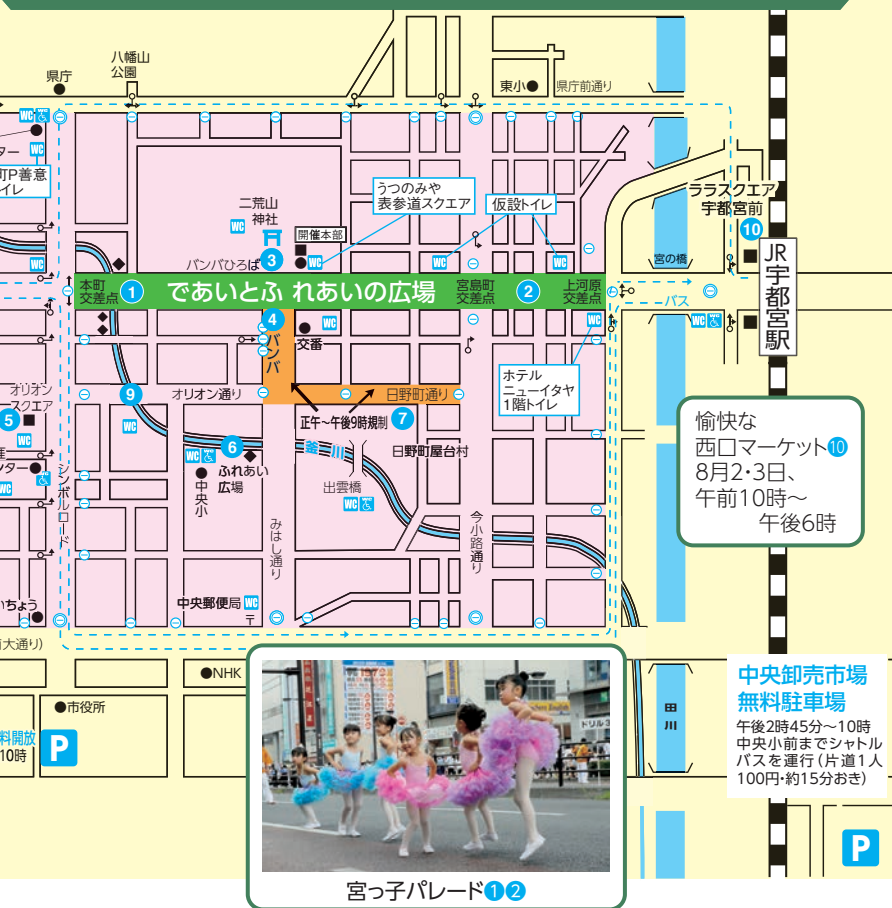

祭り
で
愉快だ
宇都宮

UTSUNOMIYA

AR(拡張現実)で
動画が見られるよ。
詳しくは、3ページへ。

ふるさと宮まつり会場 交通規制案内図

第39回

ふるさと
宮まつり

8月2日(土)
3日(日)

市民の交流の場として、また、お互いの「心」の
触れ合いの場として誕生した「ふるさと宮まつり」。
市内最大の市民のお祭りは、見て楽しい、
参加してうれしい催しが盛りだくさんです。

- 期日 8月2日(土)・3日(日)。
- 時間・内容・会場 中央の地図・3ページの表の通り。
- 交通規制
- ▽ 時間 午後4時30分~9時。ただし、パンパ・日野町通りの通行止めは正午~午後9時。
- ▽ 規制場所 中央の地図の通り。
- ▽ その他 会場となる大通りや周辺道路が規制されます。混雑が予想されますので、できるだけ電車やバス、タクシーをご利用ください。なお、大通りには自転車の乗り入れもできません。規制解除は現場状況によります。市民の皆さんにはご迷惑をお掛けしますが、ご理解とご協力をお願いします。
- その他 「ごみのない宮まつり」を目指して、開催期間中67カ所にごみ箱を設置します。また、喫煙所は中央の地図の通りです。ごみのポイ捨て防止と会場内禁煙にご協力ください。
- 問 ふるさと宮まつり開催委員会事務局(宇都宮観光コンベンション協会内) ☎ (633) 8766へ。8月2・

◎イベント出店者など関係者の皆さんへ イベントでの火災予防対策をお願いします。詳しくは、23ページをご覧ください。

映写機マークのある写真に、アプリ(無料)をダウンロードしたスマートフォンまたはカメラ付きタブレットをかざすと、AR(拡張現実)で動画がご覧いただけます。設定方法など、詳しくは、市ホームページをご覧ください。

- 1 AppStoreまたはGoogle Playストアにアクセスし、「Aurasma」で検索、インストールする。
- 2 「Aurasma」を起動し、位置情報は「いいえ」。一番右までスクロールし、「Skip」をタップ。
- 3 「宇都宮市役所」で検索、フォローする。カメラモードに戻ったら、映写機マークのある写真にかざしてください。

★は協賛イベント
※対象は小学生以下。先着100人。

交通規制

規制日時

8月2・3日
午後4時30分～9時

バンパ・日野町通りの通行止めは、2・3日の正午～午後9時。

★県内のプロスポーツPRコーナー⑤

マーク凡例

- ⊖ 車両進入禁止 (全車両)
- ⊖ 車両進入禁止 (バス・タクシーを除く)
- ⊖ 指定方向外の進行禁止
- ⋯ バスう回路
- 車両禁止
- WC ♿ (期間中) みんなで気持ちよく使うようにご協力ください。
- 喫煙所 / ■ 常時、◆ 臨時