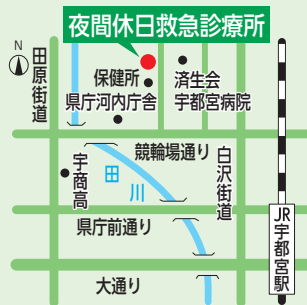

## 献血にご協力ください

●毎日受け付け うつのみや大通り献血ルーム(大通り2丁目) ☎(632)1131、県赤十字血液センター(今宮4丁目) ☎(659)0111  
 ●その他 移動採血車(献血バス)が、県内各地を移動し、皆さんに献血をお願いしています。詳しくは、県赤十字血液センターホームページ<http://www.jrcbc.jp/>へ▽持ち物 運転免許証などの身分証明書▽対象 16～69歳の健康な人。ただし、65歳以上の人は、60～64歳の間に献血の経験がある人のみ。  
 ☎保健所総務課 ☎(626)1104

## 栃木いのちの電話

もしも、心の中が苦しみ・悩み・心配でいっぱいになってしまったら、☎(643)7830へ。毎日、24時間受け付けています。  
 ☎保健予防課 ☎(626)1114

## 夜間休日救急診療所

☎(625)2211(竹林町968)  
 [診療科目・時間] 携帯電話から、診療待ち人数を確認できます。  
 ●夜間(毎日)  
 内科・小児科/  
 午後7時30分～翌日午前7時  
 歯科/  
 午後7時30分～午前0時  
 ●昼間(日曜日・祝休日)  
 内科・小児科・歯科/  
 午前9時～午後5時

携帯サイト QRコード

\*健康保険証・子ども医療費受給資格者証(小学生以下)をお持ちください。  
 \*診察の結果、重症の場合には二次救急の医療機関を紹介します。  
 \*診察終了間際は混雑します。受け付けは早めをお願いします。

## テレビ・ラジオで市の新鮮情報を

☎広報広聴課 ☎(632)2028

- ようこそ宇都宮市のデータ放送へ 随時放映中(とちぎテレビ)  
 ※リモコンの「d」ボタンで市の情報がいつでもご覧になれます。
- テレビ ●あんずの宇都宮レポート 毎月第2・4水曜日 午後6時48分～6時53分(とちぎテレビ)
- もっと見て宮 毎月第4月曜日から1週間 午前9時40分、11時40分、午後2時40分、4時40分、6時40分、8時40分、10時40分(宇都宮ケーブルテレビ)
- ラジオ ●うつのみやインフォメーション 毎週月曜日(栃木放送) 午前10時15分～10時20分  
 ※6月30日は市長出演 ※午前10時15分～10時25分
- ウィークエンドうつのみや 毎週金曜日(栃木放送) 午後0時30分～0時35分
- アグリ倶楽部38(みや) 毎週土曜日(栃木放送) 午前9時30分～10時
- 宇都宮プライド「愉快なラジオ」 毎週金曜日(エフエム栃木) 正午～午後0時49分  
 ※6月27日は市長出演 ※午後0時30分～0時40分