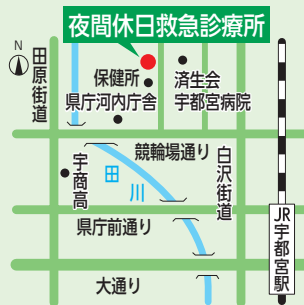

献血にご協力ください

- 毎日受け付け うつのみや大通り献血ルーム(大通り2丁目) ☎(632)1131、県赤十字血液センター(今宮4丁目) ☎(659)0111
- その他 移動採血車(献血バス)が、県内各地を移動し、皆さんに献血をお願いしています。詳しくは、県赤十字血液センターホームページ<http://www.jrcbc.jp/>へ▽持ち物 運転免許証などの身分証明書▽対象 16~69歳の健康な人。ただし、65歳以上の人は、60~64歳の間に献血の経験がある人のみ。
- 問 保健所総務課 ☎(626)1104

栃木いのちの電話

- もしも、心の中が苦しみ・悩み・心配でいっぱいになってしまったら、☎(643)7830へ。毎日、24時間受け付けています。
- 問 保健予防課 ☎(626)1114

夜間休日救急診療所

- 【診療科目・時間】
● 夜間(毎日)
内科・小児科/
午後7時30分~翌日午前7時
歯科/
午後7時30分~午前0時
 - 昼間(日曜日・祝休日)
内科・小児科・歯科/
午前9時~午後5時
- 携帯電話から、診療待ち人数を確認できます。
- 携帯サイト QRコード
- *健康保険証・子ども医療費受給資格者証(小学生以下)をお持ちください。
*診察の結果、重症の場合には二次救急の医療機関を紹介します。
*診察終了間際は混雑します。受け付けは早めをお願いします。

テレビ・ラジオで市の新鮮情報を

問 広報広聴課 ☎(632)2028

- よこそ宇都宮市のデータ放送へ 随時放映中(とちぎテレビ)
※リモコンの「d」ボタンで市の情報がいつでもご覧になれます。
- テレビ ● あんずの宇都宮リポート 毎月第2・4水曜日 午後6時48分~6時53分(とちぎテレビ)
- もっと見て宮(宇都宮ケーブルテレビ) 毎月第4月曜日から1週間 午前9時40分、11時40分、午後2時40分、4時40分、6時40分、8時40分、10時40分
- ラジオ ● うつのみやインフォメーション 毎週月曜日(栃木放送) 午前10時15分~10時20分
※5月26日は市長出演 ※午前10時15分~10時25分
- ウィークエンドうつのみや(栃木放送) 毎週金曜日 午後0時30分~0時35分
- アグリ倶楽部38(みや) 毎週土曜日(栃木放送) 午前9時30分~10時
- 宇都宮プライド「愉快的なラジオ」(エフエム栃木) 毎週金曜日 正午~午後0時49分
※5月30日は市長出演 ※午後0時30分~0時40分