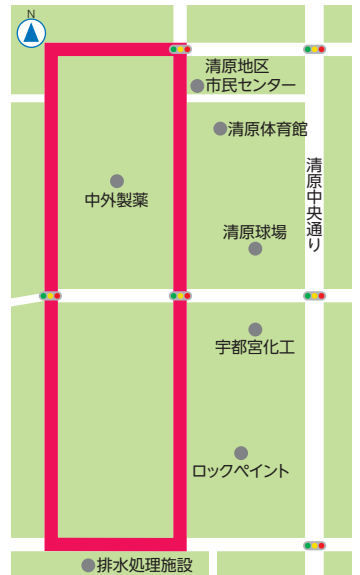

初開催 宇都宮クリテリウム

交通規制にご協力を
▽規制時間 午前8時45分~午後3時45分。