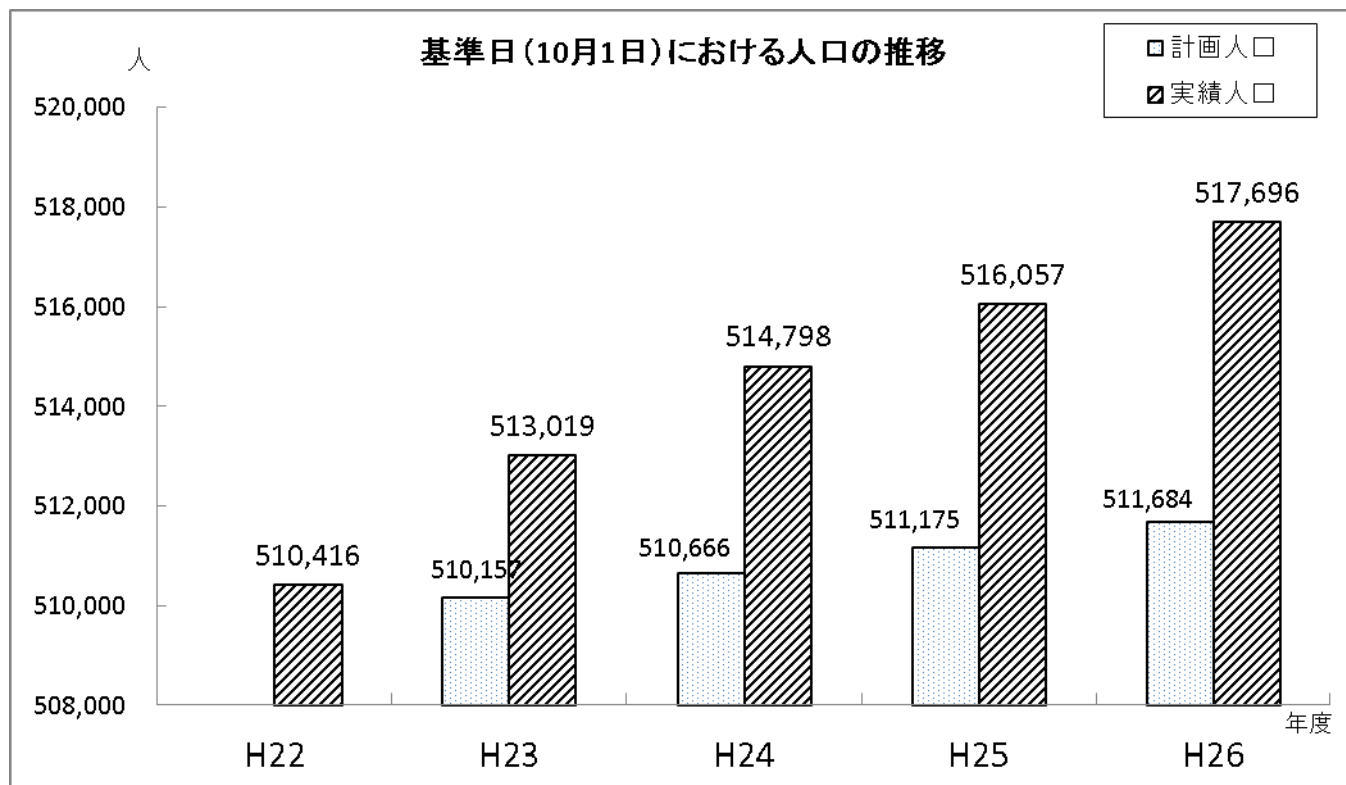

焼却ごみ排出量の実績及び計画値等

【図1】

【図2】

【図3】

資源物排出量の実績及び計画値

- 集団回収
- びん缶
- プラスチック製容器包装
- 紙布類
- その他(小型家電等)
- 紙パック
- ペットボトル