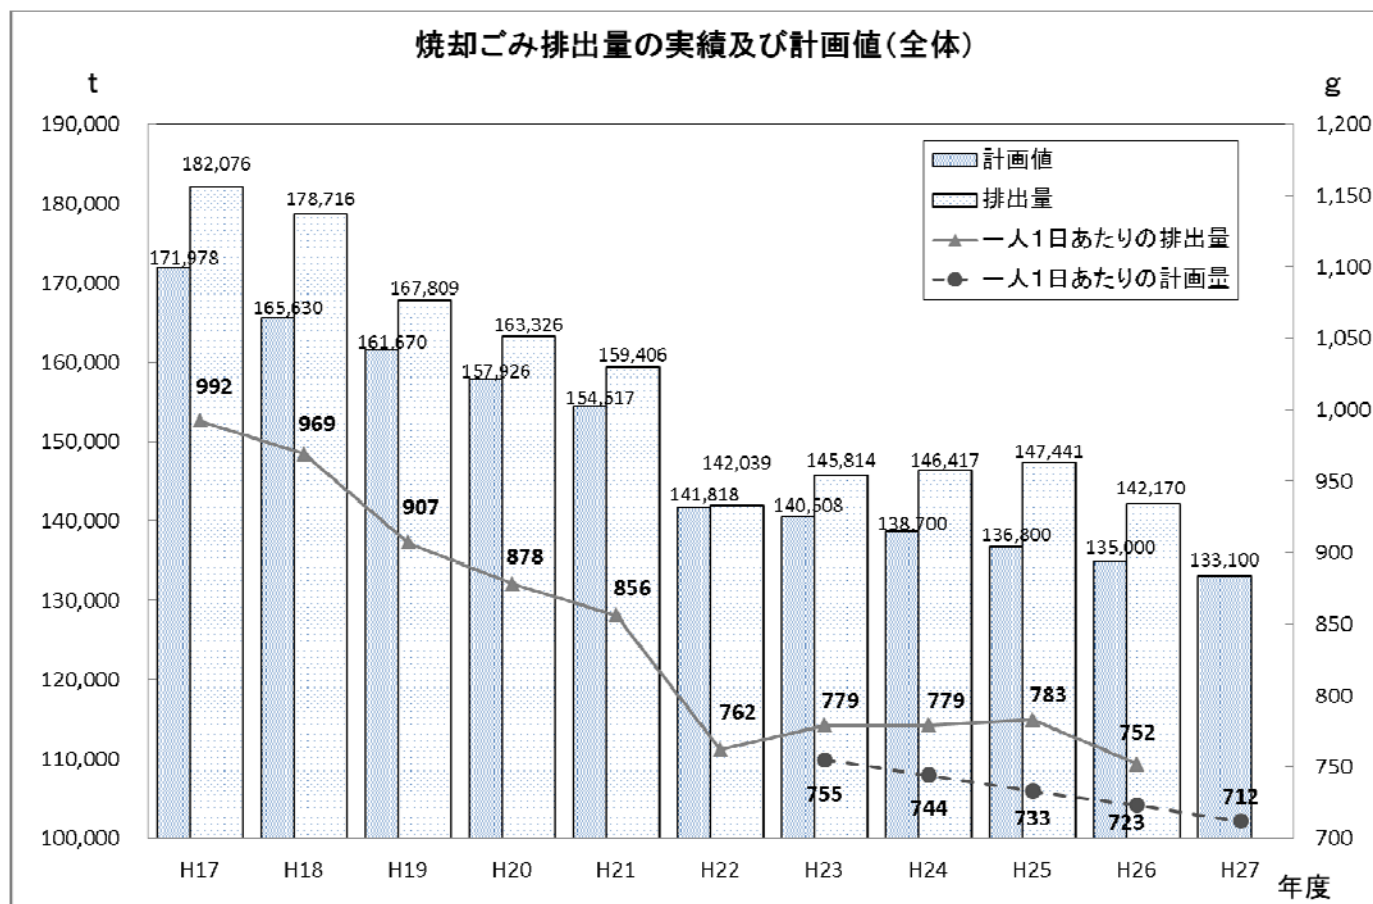

焼却ごみ排出量の実績及び計画値等

【図1】

【図2】

【図3】

資源物排出量の実績及び計画値

- 集団回収
- びん缶
- プラスチック製容器包装
- 紙布類
- その他(小型家電等)
- 紙パック
- ペットボトル