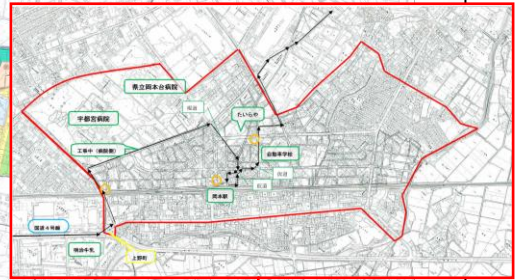

現地調査案内図

宇都宮市都市拠点地区

鶴田地区

岡本駅周辺地区