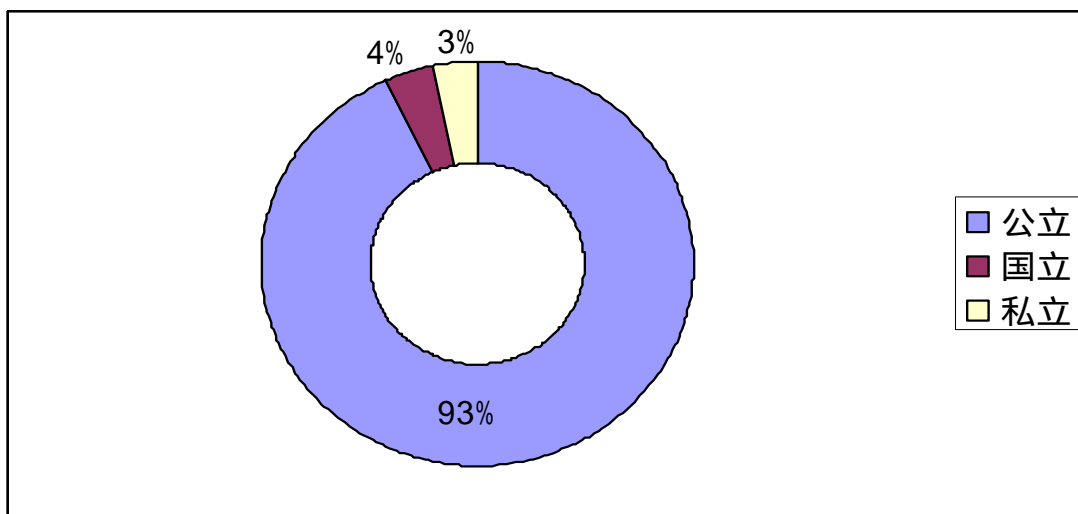

宇都宮市における市立 国立 私立への進学率と教育経費

宇都宮市における市立 国立 私立への進学率

【小学校】

【中学校】

私立学校の入学金・授業料

	学校名	入学金(円)	授業料(円)
小学校	作新学院大学小学部	60,000	312,000
中学校	作新学院大学中等部	100,000	336,000
	文星芸術大学附属中学校	120,000	288,000
	宇都宮短期大学附属中学校	110,000	288,000
	海星女子学院	110,000	204,000