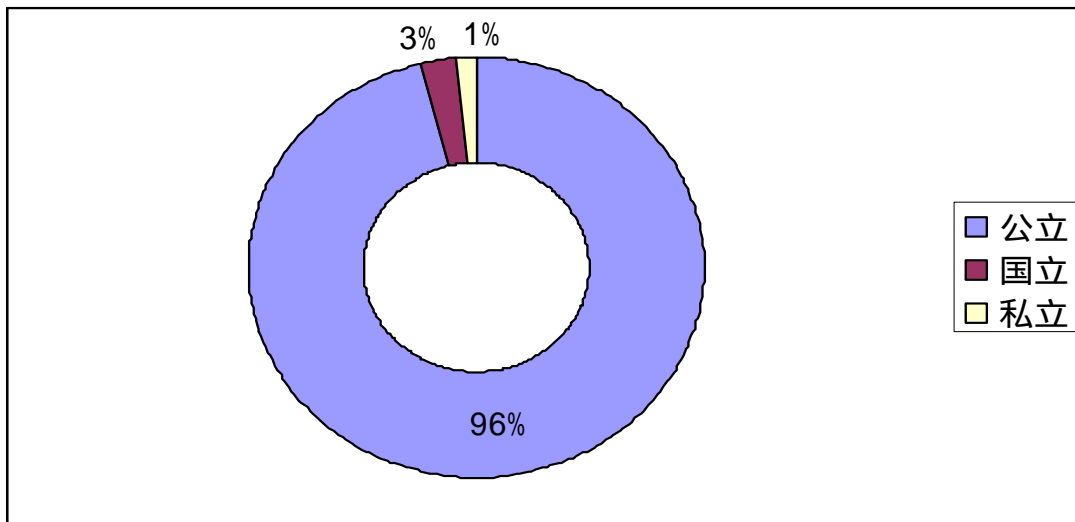

宇都宮市における市立 国立 私立への進学率と教育経費

宇都宮市における市立 国立 私立への進学率

【小学校】

【中学校】

私立学校の入学金・授業料

	学校名	入学金(円)	授業料(円)
小学校	作新学院大学小学部	60,000	312,000
中学校	作新学院大学中等部	100,000	336,000
	文星芸術大学附属中学校	120,000	288,000
	宇都宮短期大学附属中学校	110,000	288,000
	海星女子学院	110,000	204,000