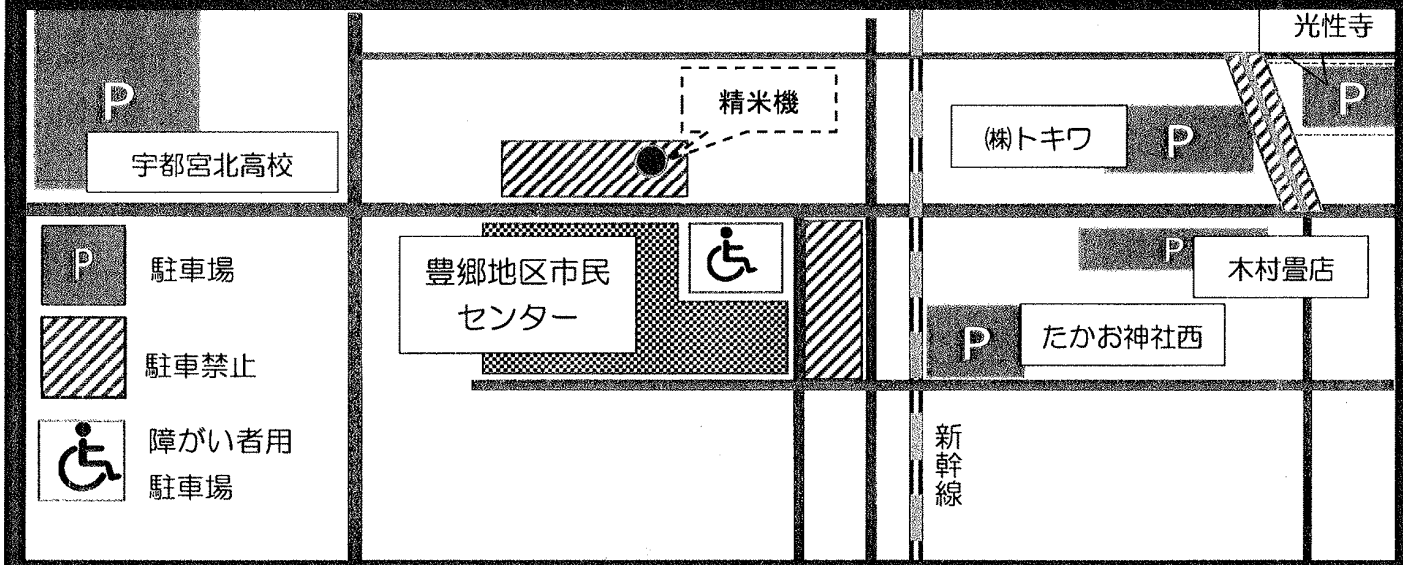

農業・文化・福祉の祭り

豊郷まつり

11月10日(日)
午前9時～午後3時
豊郷地区市民センター

11月10日(日)

『とよさとまほろば号』を臨時運行します

◎午前8時～午後3時便のみ

◎豊郷地区市民センター以外の目的施設には行けません

※まほろば号の利用には利用登録が必要です

作品展示：11月7日(木)～10日(日)

各種体験：11月9日(土)～10日(日)

臨時駐車場のご案内

宇都宮北高校(徒歩5分)、光性寺、木村畳店、㈱トキワ、たかお神社西、
ダイショウ(障がい者専用駐車場)

※センターの敷地内には駐車できません。

※道路及び臨時駐車場以外への駐車はご遠慮下さい

豊郷まつり実行委員会 豊かな郷づくり推進協議会、豊かな郷づくり推進協議会文化部会、むらづくり推進協議会、豊郷地区連合自治会、利用団体連絡協議会、
社会福祉協議会、青少年育成会、体育協会、婦人会、婦人防火クラブ、子ども会育成会連絡協議会、JA青壮年クラブ、JAうつのみや女性組織みどり会豊郷支部、
宇都宮農業協同組合豊郷支所、JAうつのみや東部営農経済センター、豊老連、食生活改善推進員団体協議会豊郷支部、健康づくり推進委員会、
豊郷元気！スポーツクラブ、PTA連絡協議会、防災会、消防団豊郷分団、豊郷睦会、社会福祉法人みゆきの杜、豊郷生涯学習センター

お問い合わせ：豊郷地区市民センター ☎ 660-2340