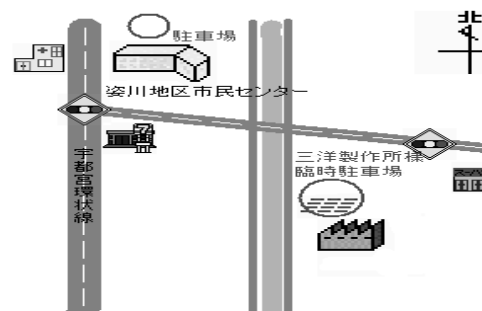

臨時駐車場：（株）三洋製作所様   北側駐車場

臨時駐車場の使用は、2日(土)のみとなります。

駐車場内での、トラブル・盗難におきましては、責任を負いかねます。