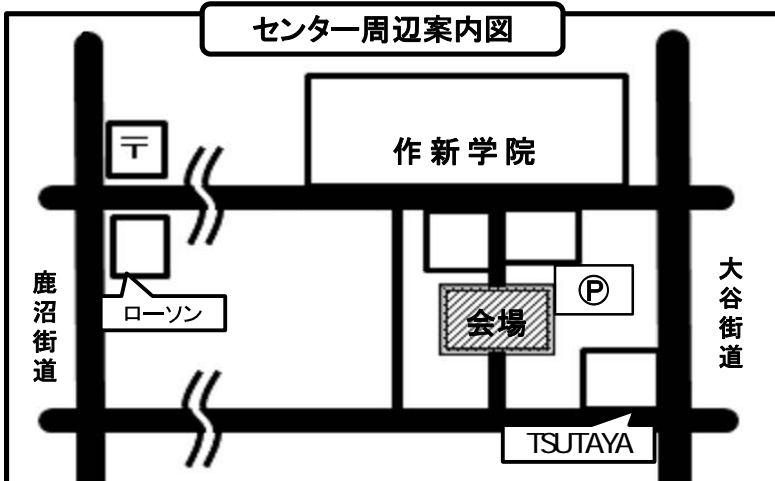

お茶席体験

美味しいお茶とお菓子をどうぞ。

17日(日) 10:00~14:00

あなたの骨, 元気ですか?

柔道整復師による骨密度測定体験

個人作品展示募集!

ご自身の作品を出展してみませんか?

絵画・手工芸品・編み物など,

みなさまの作品をお待ちしております。

※原則1人1点(出展料300円)

申込方法: 出展申請書を10月25日(金)

までに 西生涯学習センターへ提出ください。

主催: 宇都宮市西生涯学習センター
文化祭実行委員会

Tel: 028-648-7480

Fax: 028-648-8241

センター周辺案内図

※当日の駐車場はⓐの所になります。混み合いますので、公共交通等のご利用にご協力お願いいたします。

※西生涯学習センター駐車場はご利用できません。
※自転車・バイクはセンター敷地内に駐輪できます。

会場

宇都宮市南生涯学習センター

2019

宇都宮市
南生涯学習
センター

文化祭

各サークルや地域の皆さんが日頃の成果を発表します。ご家族・お友達とお誘い合わせの上お越しください！
駐車場が不足しておりますので、車でご来場の際は乗り合わせにご協力お願いいたします。