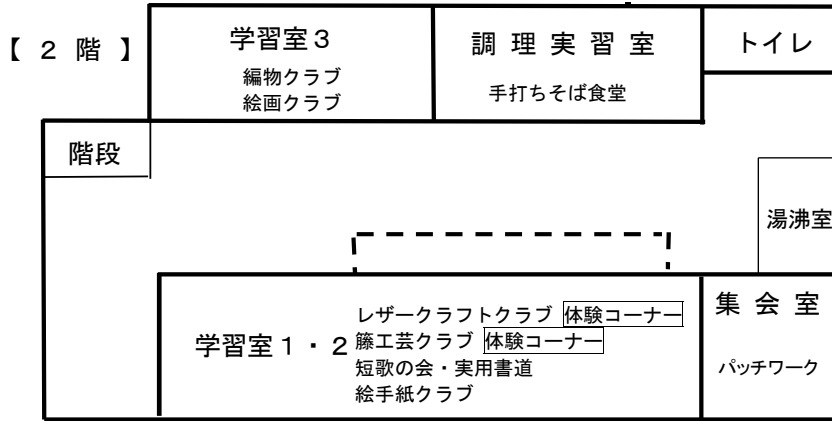

市民センター内駐車場は利用できません。
徒歩または自転車での来場にご協力ください。