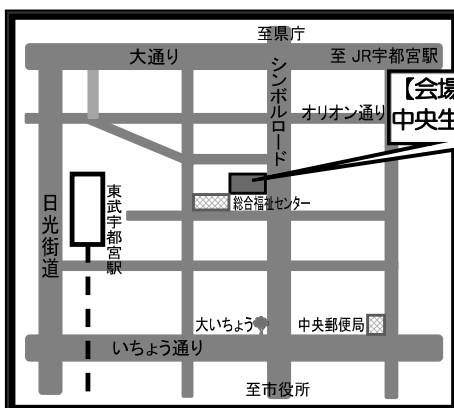

参加・体験等

6階大ホール：社交ダンスの集い (25日 13:00～)

204 学習室：しの笛の演奏体験 (26日 11:00～)

ステンドグラスアクセサリ作り **※有料** (27日 10:00～)

1階市民交流コーナー：缶バッジ作成体験 (26日～27日)

似顔絵コーナー (26日～27日)

各階：クイズラリー **※景品あり** (26日～27日)

※内容は一部変更となる場合もあります。