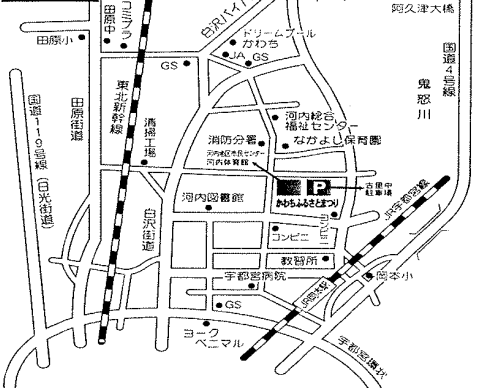

主催：かわちふるさとまつり実行委員会
河内地区まちづくり協議会
うつのみや市商工会/ JA うつのみや河内営農経済センター
河内地区連合自治会/河内地区社会福祉協議会

※駐車場は古里中学校グラウンドです。警備員の誘導に従って駐車してください。台数に限りがありますので乗り合わせで来場ください。