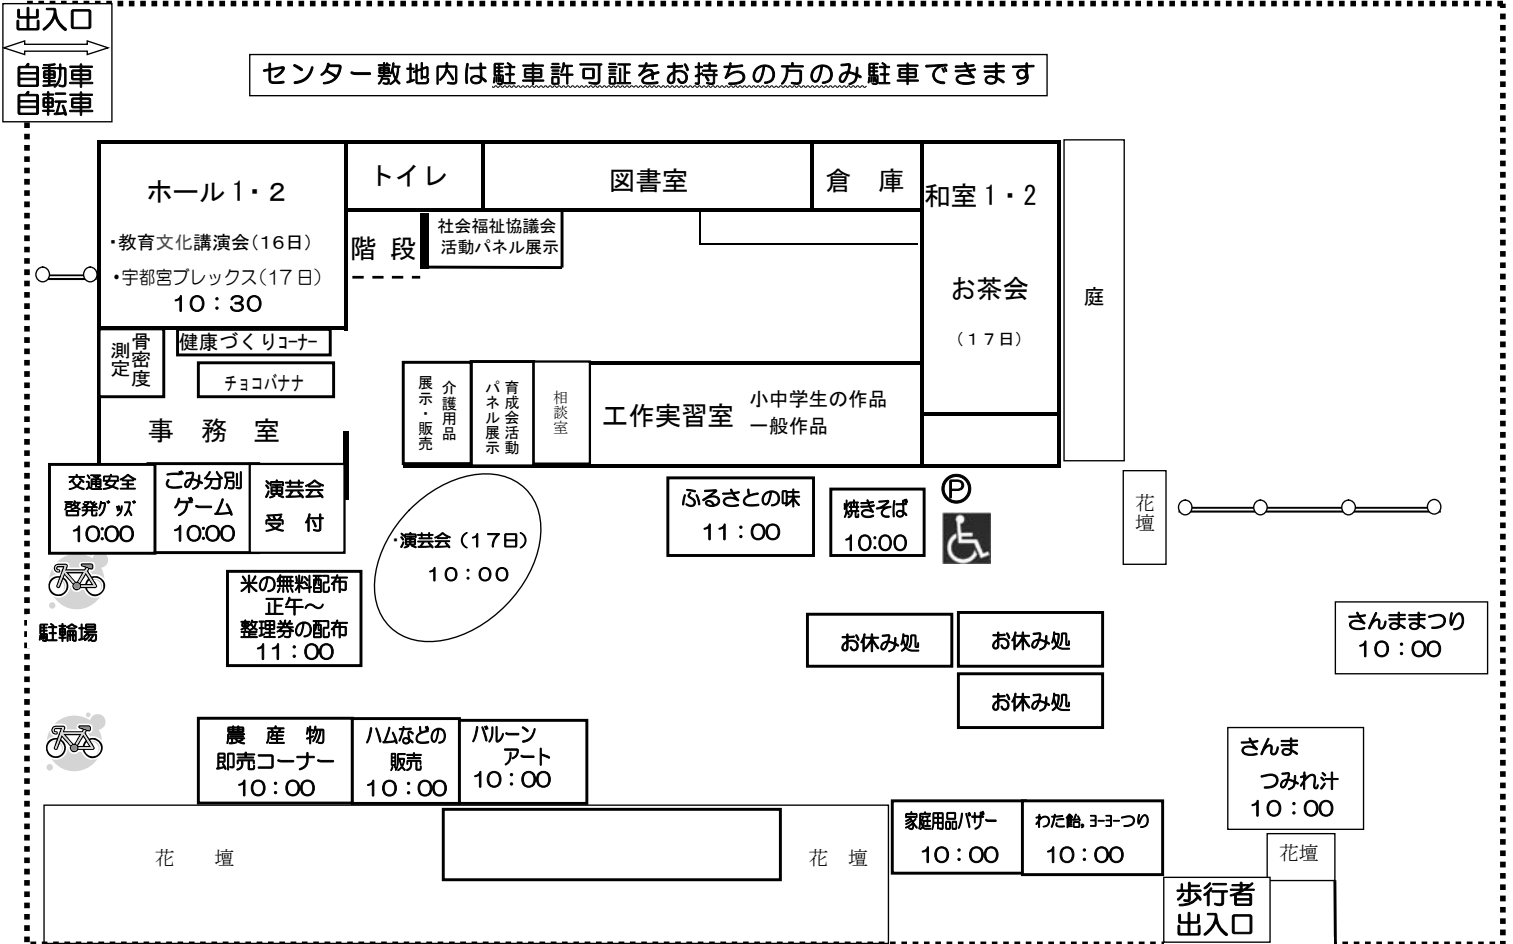

市民センター内駐車場は利用できません。
徒歩または自転車での来場にご協力ください。