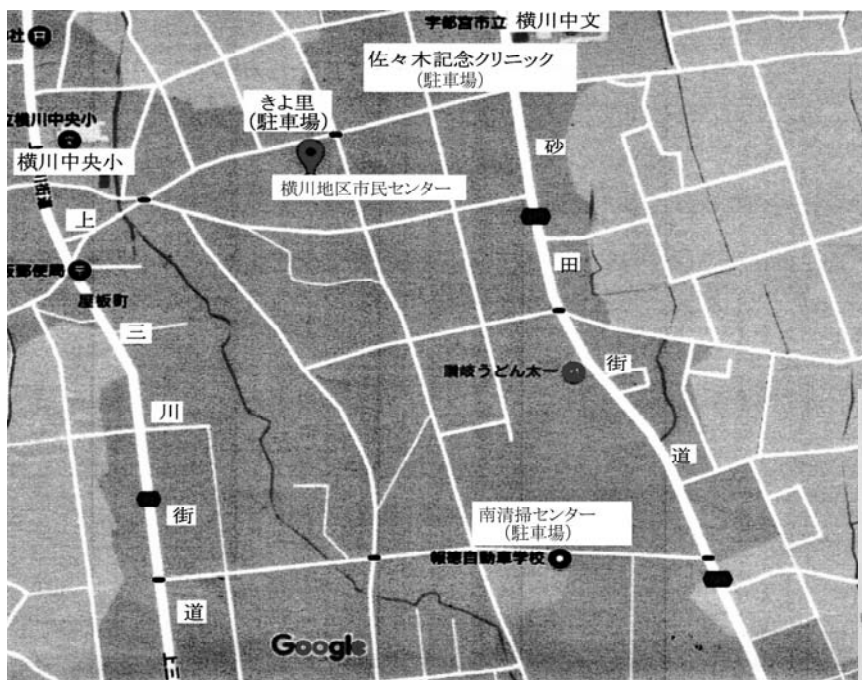

ふれあいまつり

作品展

横川で
愉快だ
宇都宮
UTSUNOMIYA

令和元年11月3日(日)午前9時～午後2時

☆☆ 一般作品募集 ☆☆

○絵画・書道・手芸・写真など皆様の力作をお待ちしております。

※原則 1人2点以内

◎受付 9月13日(金)までに横川地区市民センターへ申し込みください。

※作品は、展示前日の搬入となります。

**作品は、最大20号まで
(727×727mm)**

◎搬入 11月2日(土) 午後1時～午後5時

◎搬出 11月3日(日) 午後3時～4時 **会場:市民センターホール**

●連絡先 横川地区市民センター TEL656-6452 Fax656-7702

◆◆◆会場案内図◆◆◆