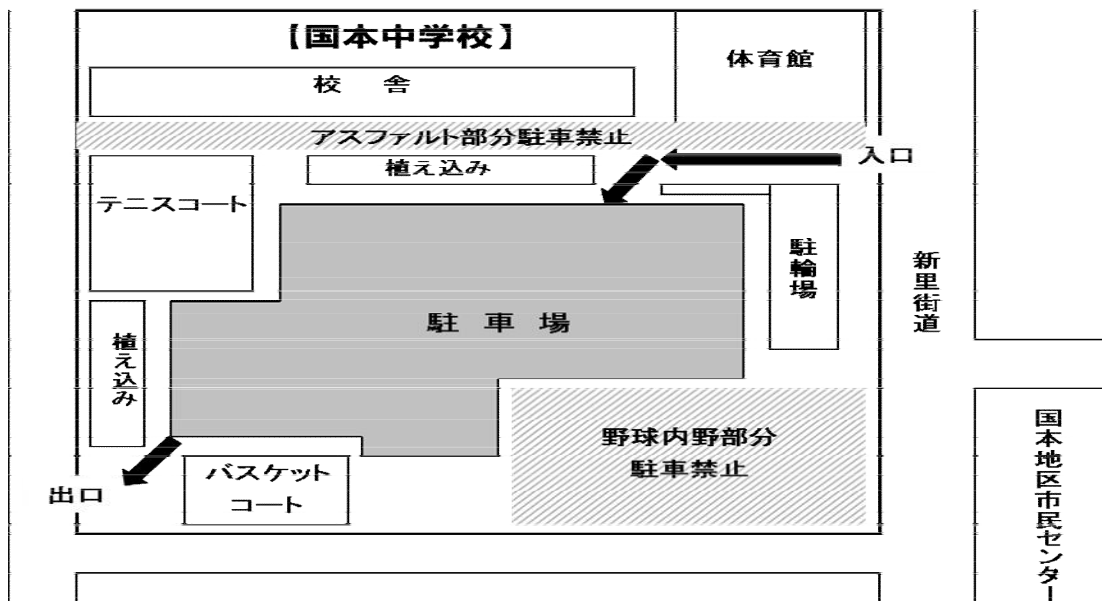

催し物コーナー(屋外)

10日(日)9:30~13:00

昔遊びコーナー
輪投げ(無料)

福祉コーナー
子ども会活動紹介

健康コーナー

農業祭

新鮮野菜の直売のほか
おいしいものがたくさん!

10日(日)9:15~13:00

よろしくお願いします

- ☆ゴミ減量にご協力ください。
- ☆マイバッグ・マイ箸をご持参ください。

即売・無料配布

農産物販売・緑の市	9:15~
新米「こしひかり」の無料配布	10:00~, 11:30~(各300袋)
秋花無料配布(200株)	10:45~(200本)
わたあめ無料配布	9:15~10:00, 11:00~12:00

※数に限りがあります

※数は変更になる
場合があります。

模擬店

- うどん・そば
- 赤飯
- もち
- カレーライス
- ポップコーン
- 焼きそば
- チョコバナナ
- くじ引き
- ドリンク
- 鮎の塩焼き
- フライドポテト
- いも串
- 焼き鳥
- など盛りだくさん!

駐車場のご案内

- ◆駐車場は国本中学校グラウンドです(一方通行)
- ◆なるべく乗り合わせてお越しくださるようご協力をお願いします