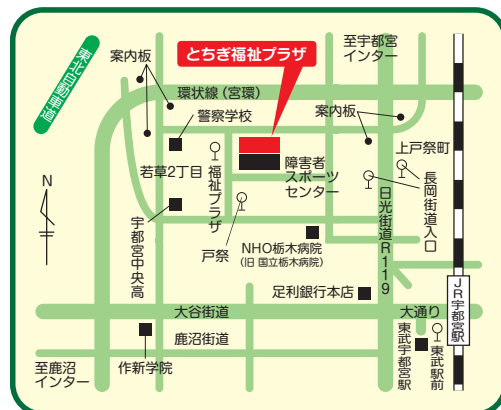

詳細・申込みについては裏面をご覧ください。