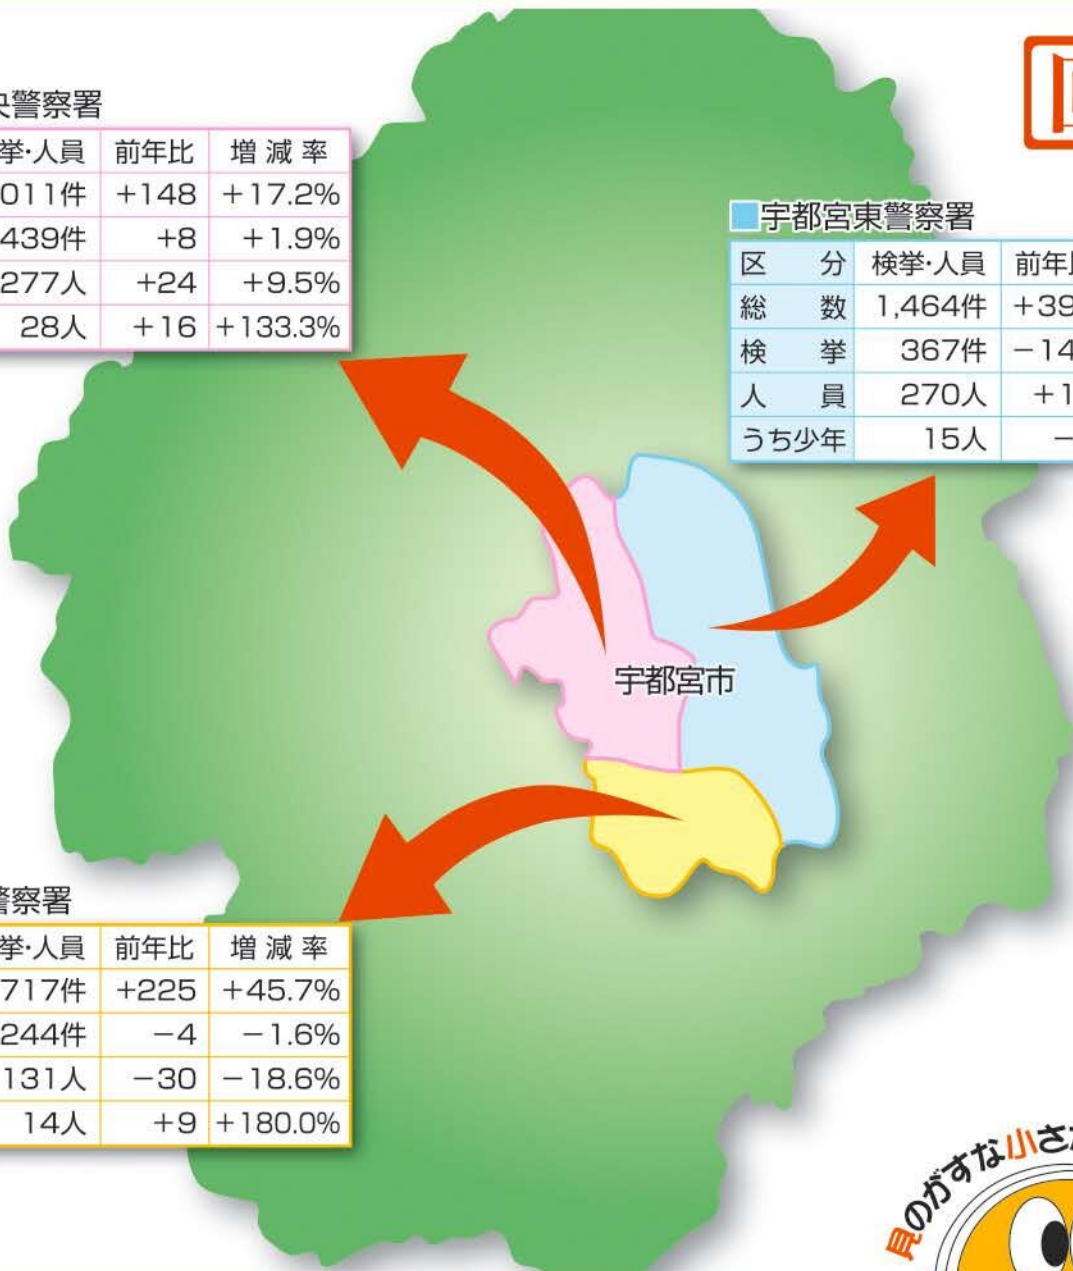

## 令和5年 地区別刑法犯発生検挙状況

### 回覧

■宇都宮中央警察署

区分	検挙・人員	前年比	増減率
総数	1011件	+148	+17.2%
検挙	439件	+8	+1.9%
人員	277人	+24	+9.5%
うち少年	28人	+16	+133.3%

■宇都宮東警察署

区分	検挙・人員	前年比	増減率
総数	1,464件	+390	+36.3%
検挙	367件	-142	-27.9%
人員	270人	+10	+3.9%
うち少年	15人	-3	-16.7%

■宇都宮南警察署

区分	検挙・人員	前年比	増減率
総数	717件	+225	+45.7%
検挙	244件	-4	-1.6%
人員	131人	-30	-18.6%
うち少年	14人	+9	+180.0%

宇都宮市

**宇都宮市内の刑法犯発生認知件数**  
 ■刑法犯 3,192件 ■前年比 +763件 ■1日あたり 約8.7件

**「みんなで作ろう安心の街」**

ぼうはん・ベルくん