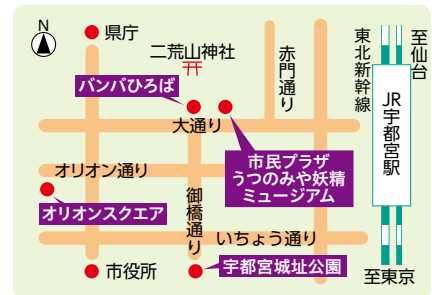

▽日時 1月7日午後1時～2時。

▽内容 ウォルター・ドラマエーの妖精の詩の世界2。

■プラザコンサート

▽日時 1月8日午後2時～2時40分。

▽内容 「Cheka」による演奏。

■妖精と作品のお話

▽日時 1月21日午後2時～2時30分。

▽内容 ウォーリック・ゴープルについて「狐の姫 玉藻の前」を中心に解説。

■読み聞かせ会

▽日時 1月28日午後2時～2時30分。

▽内容 おはなしぼけっと泉(ボランティア団体)による絵本の読み聞かせなど。

オリオンスクエア

■オリスクマーケット

▽日時 1月10日午前10時～午後3時。

▽内容 農産物などの販売。

■オリスク屋台

▽日時 1月18・19日、午後5時～7時。

▽内容 飲食販売。

◎オリオンスクエア管理事務所(午前9時～午後7時) ☎(634)1722

宇都宮城址公園

■富士見櫓(南側櫓)2階を特別開放

▽日時 1月15日午前8時～11時。雨天中止。

◎公園管理課 ☎(632)2989

◎各施設の休館日(1月) ▽梵天の湯 ☎(674)8963=毎月第1・第3木曜日▽とびやま歴史体験館 ☎(667)9400、旧篠原家住宅 ☎(624)2200、うつのみや遺跡の広場 ☎(659)0193=3日まで、10・16・23・30日▽上河内民俗資料館 ☎(674)3480=3日まで、10・16・23・28・30日。※28日は臨時休館。