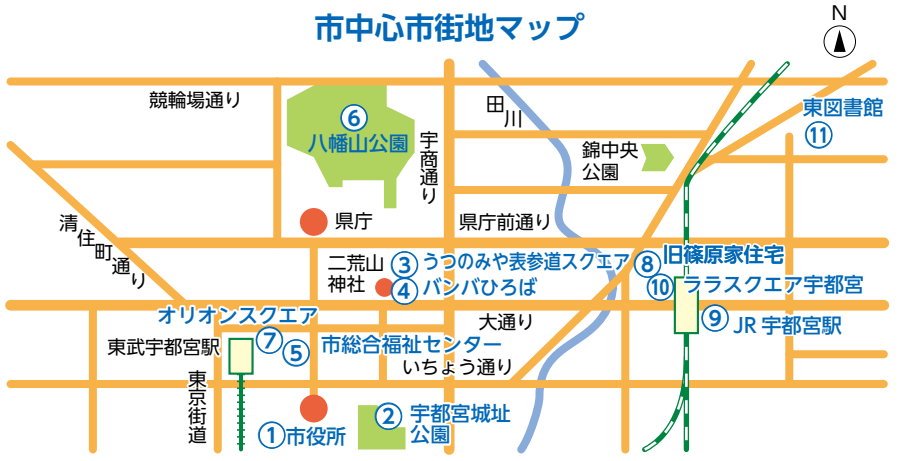

1. 13 月
   筋力向上体操教室(・21・28日)・15$
   14 火
   文星女子高美術デザインコース卒業制作展(～20日)・45$・③
2. 15 水
   平成28年度宇都宮共同高等産業技術学校訓練生作品展(・16日)・47$・①
3. 16 木
   エアロビクス教室(・24日)・15$
4. 17 金
   笑いヨガ教室・15$
   針づくりつばき花展(～19日)・32$
   日本映画劇場・45$・⑪
5. 毎月第3土曜日は「青少年を非行からまもる日」
   うんめ～べ朝市・26$
   ジャズライブ2017・34$
   森のコンサート・44$
6. 18 土
   妖精と作品のお話・45$・③
   20世紀名画座・45$・⑪
   子育て相談・46$・③
7. 毎月19日は「食育の日」
   毎月19日第3日曜日は「家庭の日」「地産地消の日」
   日本文化ふれあいの会・17$・①
8. 19 日
   篠井ニュータウン現地販売会・23$
   富士見櫓(北側櫓)2階を特別開放・45$・②
   親子映画会・45$
   名作映画会・45$
9. ペットの飼い方相談とウサギの抱っこ体験・45$・⑥
10. 20 月
    国指定史跡飛山城跡パネル展(～24日)・47$・①

1. 21 火
   UBDC卒展2016(～26日)・45$・③
2. 22 水
   オリスク屋台(・23日)・45$・⑦
3. 23 木
   宇都宮市文化協会会員展 展覧会(～27日)・34$
   工作つくってあそぼう(～25日)・46$・③
4. 24 金
   毎月25日は「愉快の日」
   25 土
   やよいのつどい・34$・⑧
   読み語り会・45$・③
   おはなし玉手箱・45$
5. 宇都宮市文化協会会員展 合同ワークショップ・34$
   宇都宮市文化協会会員展 合同ギャラリートーク・34$
6. 26 日
   サン・アビリティーズで感謝祭・35$
   シンポジウム・44$
   オリスクひなまつり・45$・⑦
7. 女性の健康週間パネル展(～3月3日)・47$・①
   27 月
   旧篠原家住宅パネル展(～3月3日)・47$・①
8. 辻孟嗣『「ここ、どこ?」とちぎの景勝」(～3月6日)・45$・③

UD FONT よりやさしい文字で広報します

「広報うつのみや」は、見やすい文字「ユニバーサルデザインフォント」を使用しています。