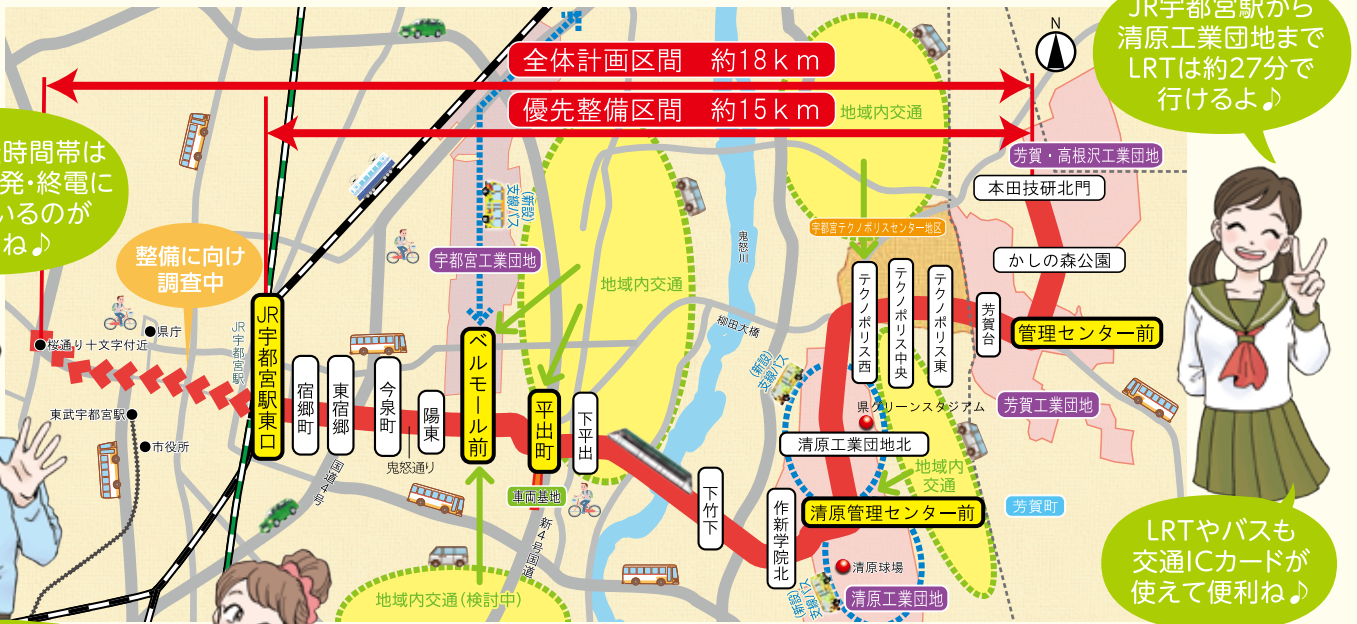

# LRT

Light Rail Transit

LRTの車両はイメージです(写真はトラスプール(仏)の車両)

宇都宮市は、公共交通にLRTが加わることで、バスなどの他の交通手段も便利になり、もっと活力のあるまちへと変わります。人や企業から選ばれる、子どもから高齢者まで暮らしやすいまちへ。新しい宇都宮が動きだします。

宇都宮東部地域のLRT導入ルートと将来公共交通ネットワークのイメージ

	停留場(名称は仮称)
	トランジットセンター(想定)

## オープンハウス開催

LRT事業に関する映像の上映や検討状況のパネル展示を行うオープンハウスを開催します。

- 日時:4月7日まで  
午前10時～午後5時  
オリオンACばらざ (江野町3-10)
- 日時:4月11～21日  
午前10時～午後7時  
ベルモール2階  
光の広場(陽東6-2-1)
- 日時:4月24～28日  
午前9時～午後5時  
市役所1階  
サブホール