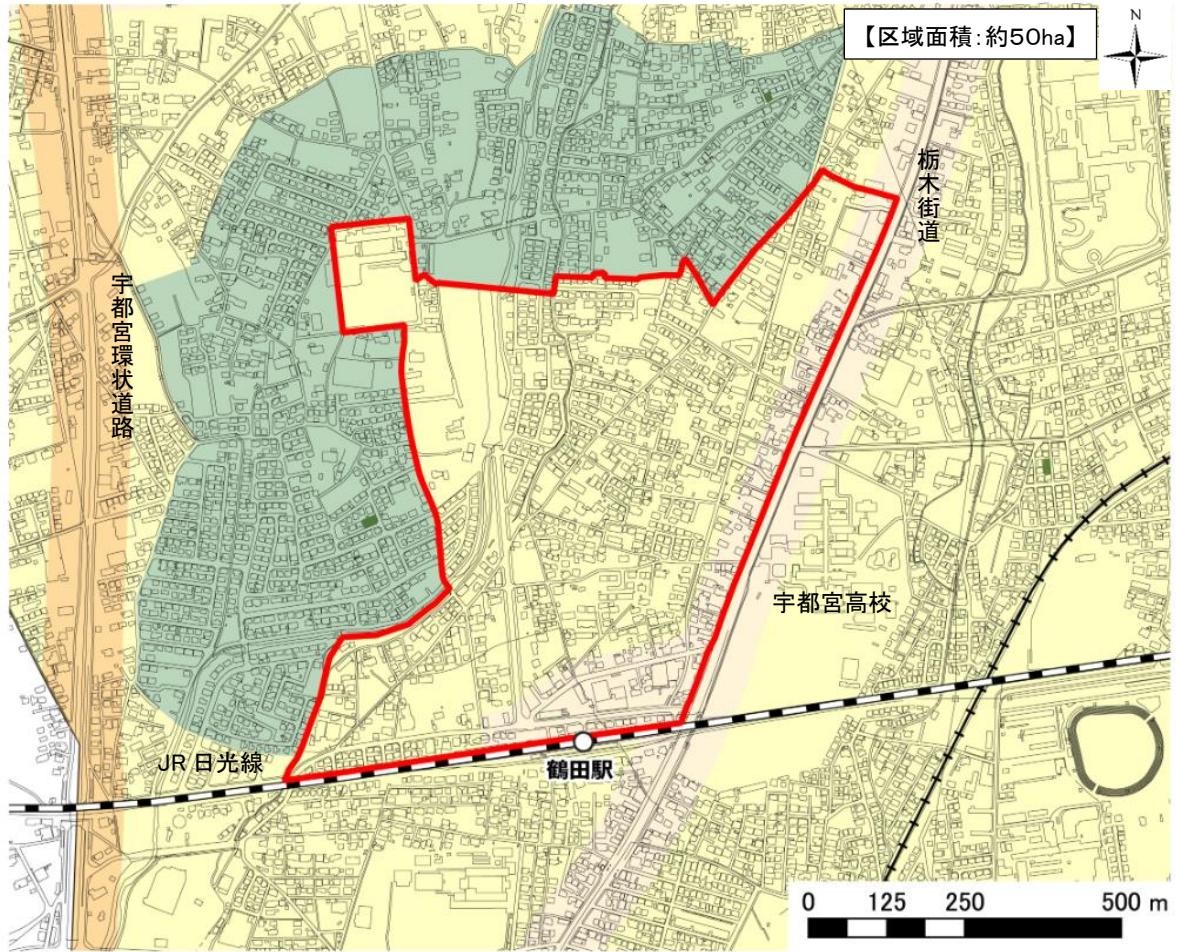

■ 鶴田駅周辺エリア(都市機能誘導区域)

	第一種低層住居専用地域		高次都市機能誘導区域
	第一種中高層住居専用地域		都市機能誘導区域
	第二種中高層住居専用地域		土砂災害特別警戒区域
	第一種住居地域		土砂災害警戒区域
	第二種住居地域		公園・緑地
	準住居地域		
	近隣商業地域		
	商業地域		
	準工業地域		
	工業地域		
	工業専用地域		