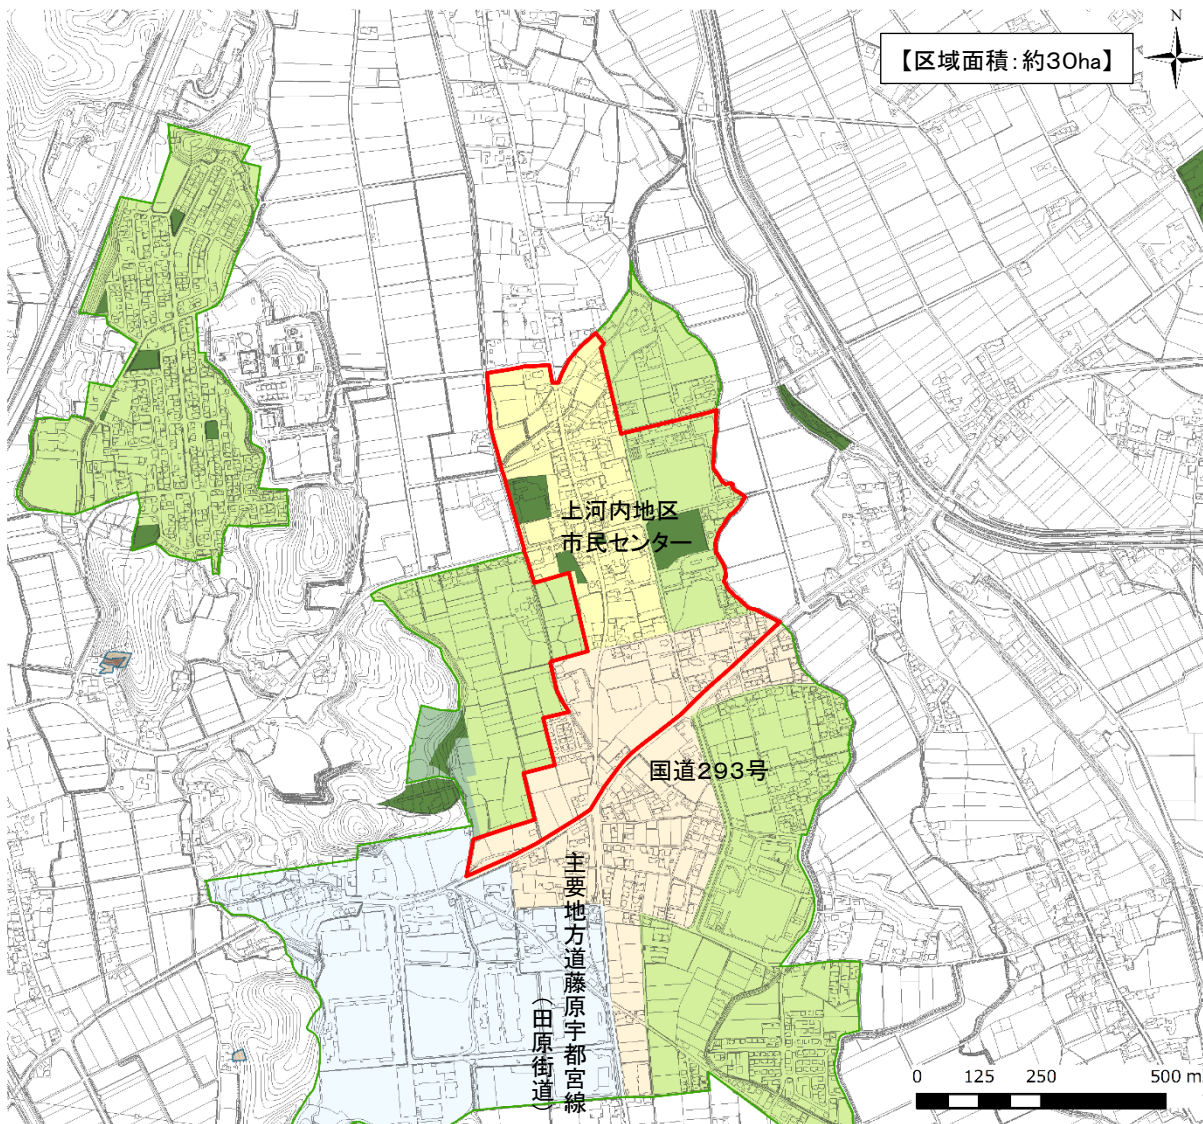

■ 上河内地区市民センター周辺エリア(都市機能誘導区域)

	第一種低層住居専用地域		高次都市機能誘導区域
	第一種中高層住居専用地域		都市機能誘導区域
	第二種中高層住居専用地域		土砂災害警戒区域
	第一種住居地域		土砂災害特別警戒区域
	第二種住居地域		公園・緑地
	準住居地域		
	近隣商業地域		
	商業地域		
	準工業地域		
	工業地域		
	工業専用地域		