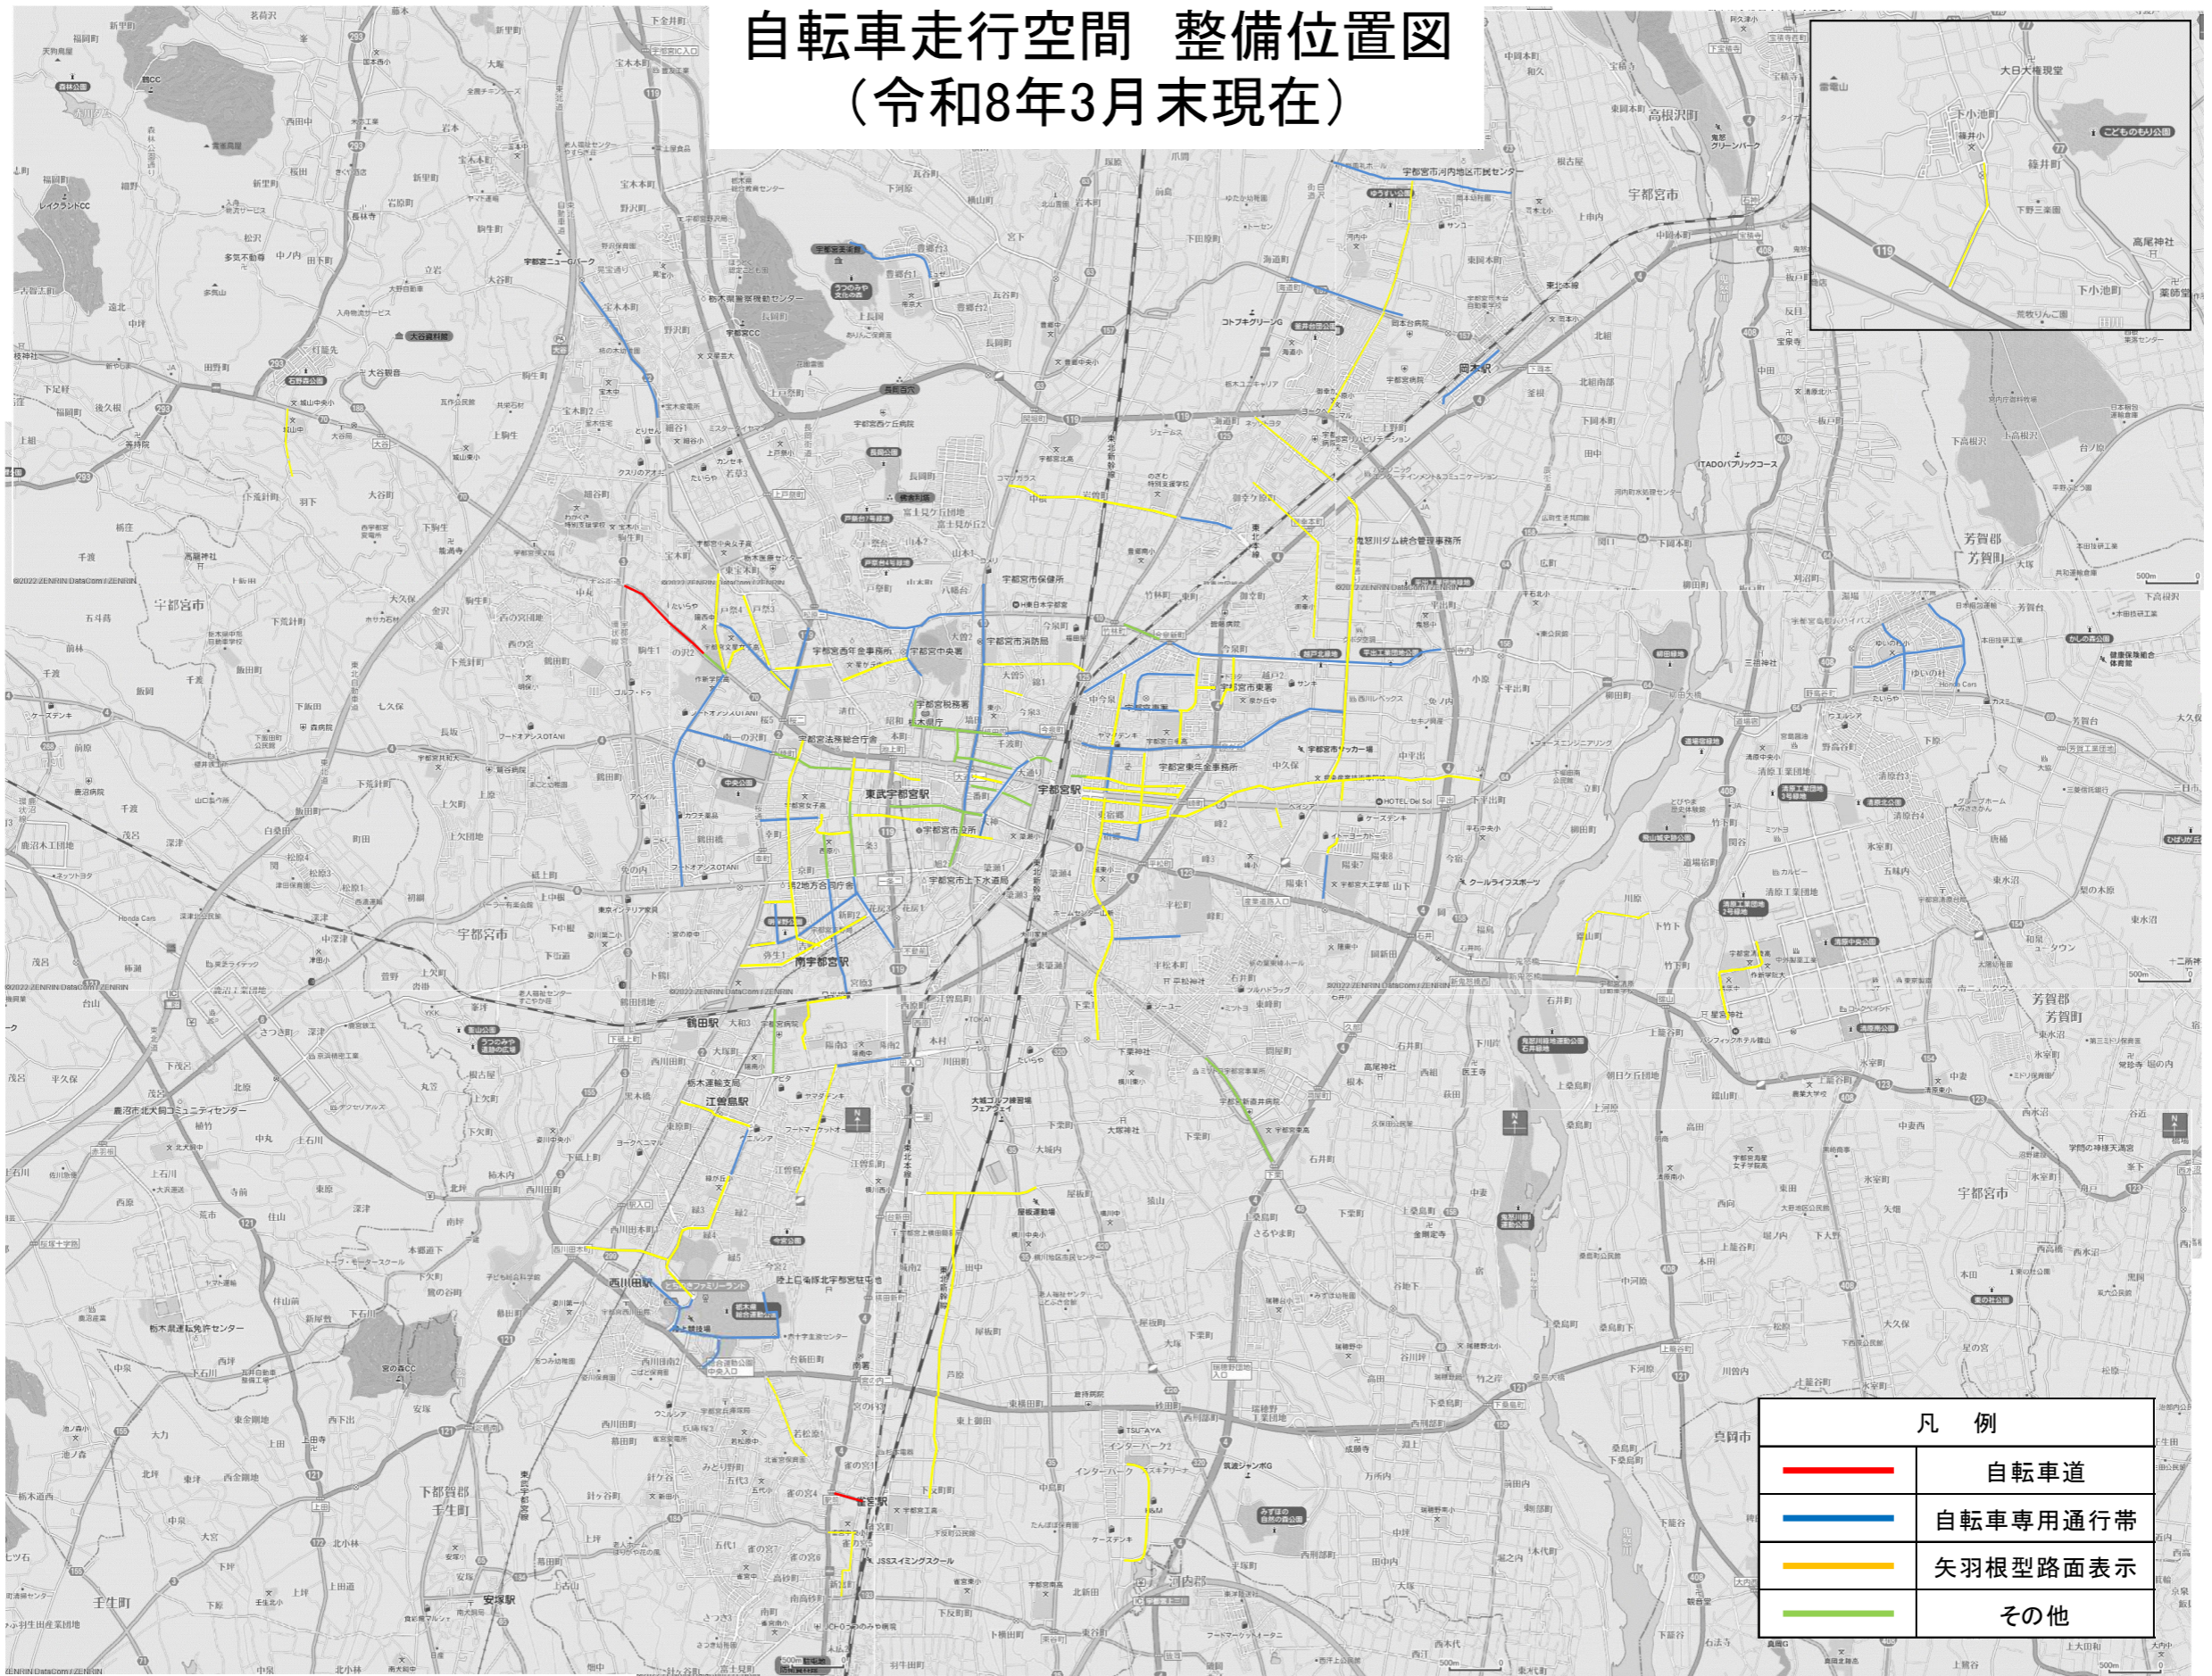

自転車走行空間 整備位置図 (令和8年3月末現在)

凡 例	
	自転車道
	自転車専用通行帯
	矢羽根型路面表示
	その他