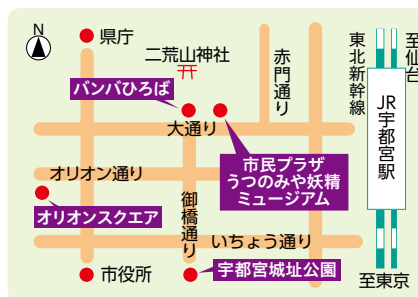

中心市街地

市民プラザ(参5・6階) ☎(616)1540

■ウイークエンドシネマ洋画編「駅馬車」
▽日時 6月10日午後2時～▽定員 先着80人。

妖精ミュージアム(参5階) ☎(616)1573

■市民ギャラリー展示 ▽6月27日～7月3日=うつのみやの戦災展。

■井村君江名誉館長によるギャラリートーク ▽日時 6月3日午後1時～2時▽内容 「松村みね子(イギリスアイルランド文学翻訳家)と芥川龍之介 書簡について」と題したお話。

■読み語り会 ▽日時 6月24日午後2時～2時30分▽内容 おしゃべり妖精の会(ボランティア団体)による絵本の読み語りなど。

■臨時休館のお知らせ(館内整備のため)

▽期日 6月5日、7月3日。

オリオンスクエア

■オリスクマーケット ▽日時 6月6日午前10時～午後3時▽内容 農産物などの販売。

☎オリオンスクエア管理事務所(午前9時～午後7時) ☎(634)1722

■ミヤサンセットジャズ ▽日時 6月24日午後4時10分～7時20分▽出演者 Free Souls、4x4、SAXユニット ブルートレイ

ン、ねんきんジョイフルオーケストラ。

☎うつのみやジャズのまち委員会事務局(市文化課内) ☎(632)2767

宇都宮城址公園

■清明館和室でお茶会

▽日時 6月11日午前11時～午後3時▽流派 江戸千家▽費用 茶券1枚300円。
☎宇都宮茶華道協会 ☎(639)1634、文化課 ☎(632)2767

■清明台(北側櫓)2階を特別開放

▽日時 6月18日午前11時～午後2時。
☎公園管理課 ☎(632)2989