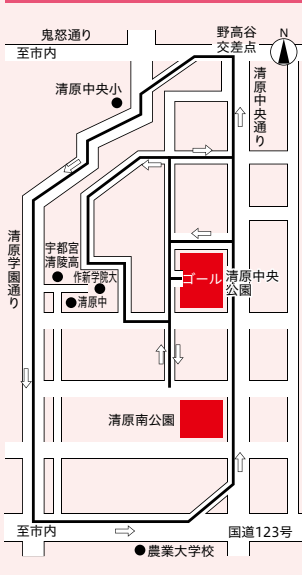

▽日時 平成30年1月27日(土)午後1時～6時30分。
▽会場 パルティとちぎ男女共同参画センター(野沢町)。
▽内容 イチゴ狩り、イチゴのスイーツ作り、カップリングパーティ。
▽対象 農業に関心のある20～45歳程度の独身女性。
▽定員 先着20人。
▽費用 500円(参加費)。
▽申込 はがきまたはファクス・Eメール(住所・氏名・ふりがな・電話番号・性別・年齢・職業・学校名または勤務地を明記)で、または勤務地を明記)で、
〒320-0811大通り1丁目4-24、栃木リビング新聞社「うつのみや農コン物語」
☎(600)8801、✉konka@su@m-living.com
☎農業再生協議会(農業企画課内) ☎(632)2473

tochigi-ginouabirin.jp/をご覧ください。
●県労働政策課 ☎(623)2631、商工振興課 ☎(632)2444

楽しく おいしく うつのみや農コン

交通規制にご注意ください

11月23・24日の羽黒山梵天祭りに伴う交通規制

- 規制日時 11月23日(木・祝)午前8時～午後7時。
- 規制区域 下の地図の通り。
- 有料臨時バス 11月23日は、梵天の湯(今里町)・上河内区・チビッコ広場(今里町)の各駐車場から、羽黒山を循環する臨時バスを運行します。
- ▽運行時間 午前9時～午後4時55分。
- ▽費用 1回200円、1日周遊券400円(利用料)。
- ☎梵天祭り実行委員会事務局(上河内区) ☎(674)3131

宇都宮マラソン大会に伴う交通規制

- ▽規制日時 11月19日(日)午前9時20分～午後1時。
- ▽規制区域 右のコース図周辺。
- ▽その他 宇都宮マラソン大会は、市民の皆さんはもちろん、県内外からも大変多くのランナーが参加します。ランナーの皆さんに、沿道から温かいご声援をお願いします。なお、規制道路を通行するときは、警察官や大会係員の指示に従い、安全通行にご協力ください。
- ☎宇都宮マラソン大会実行委員会事務局(市体育館内) ☎(663)1611

マラソン大会コース図

●県立聾学校学校公開 ▽日時 11月22日(水)午前10時～午後0時30分 ▽会場 県立聾学校(若草2丁目) ▽内容 学校概要の説明、授業の様子や施設設備などの自由観覧 ▽申込 11月15日までに、電話またはファクス(氏名・電話番号を明記)で県立聾学校 ☎(622)3910、FAX(624)6887へ。

家族で出掛けよう

かわちふるさとまつり 2017

- ▽日時 11月12日(日)午前9時～午後3時。雨天決行。
- ▽会場 河内区(中岡本町)。
- ▽内容 三和テック新幹線見学(先着150人)、白沢甲部彫刻屋台展示、地域団体活動PR、模擬店、模擬上棟式、地場農産物直売など。
- ▽その他 駐車場に限りがあるため、相乗りなどに協力の上、古里中学校(中岡本町)などの臨時駐車場をご利用ください。また、交通規制がありますので、誘導員の指示に従って通行してください。
- かわちふるさとまつり実行委員会(河内区) ☎(671)3202