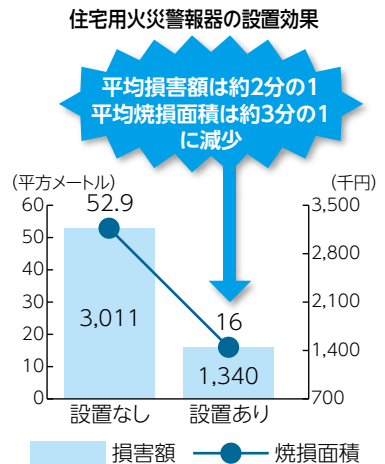

火災予防

11月9～15日は秋季全国火災予防運動

火の用心 ことばを形に 習慣に

(平成29年度全国統一防火標語)

火災から大切な生命・身体・財産を守るため、火災の発生防止に努めましょう。

運動期間中の主な行事

▽火災予防査察 消防団員による一般家庭の防火診断
▽防火広報 宇都宮婦人防火クラブ連合会による広報車での防火広報。

住宅防火 命を守る7つのポイント

■ 3つの習慣

▽寝たばこは、絶対やめましょう▽ストーブは、燃えやすいものから離れた位置で使用しましょう▽ガスこんろなどのそばを離れるときは、必ず火を消しましょう。

■ 4つの対策

▽逃げ遅れを防ぐため、住宅用火災警報器を設置しましょう▽火災の拡大を防ぐため、寝具およびカーテンなどは防災品を使用しましょう▽火災を小さなうちに消すため、住宅用消火器などを設置しましょう▽高齢者や身体の不自由な人を守るため、隣近所の協力体制を作りましょう。

住宅用火災警報器の効果は絶大

平成21～28年の8年間に市内で発生した住宅火災424件について、住宅用火災警報器の設置の有無を比較したところ、右のグラフの通り、被害を軽減することができました。火災の発生を早期発見し被害を軽減するため、未設置の場合は、速やかに設置してください。

ご自宅の住宅用火災警報器を点検していますか

住宅用火災警報器は、電子部品の寿命や電池切れにより、火災を感知しないことがあります。定期的に作動点検をし、設置から10年を目安に交換しましょう。また、設置時期を本体などに記入しておきましょう。

☎消防局予防課 ☎(625)5505

119番の日

正しい119番を 11月9日は119番の日

正しい119番通報が迅速・確実な消防活動につながります。いざという時に備えて、電話機の側に自宅の場所の説明や電話番号などの必要事項を書いたメモを貼るなど、普段から落ち着いて正確な通報ができるよう心掛けてください。

119番Q&A (質問と答え)

質問 電話を早く切らないと到着が遅れるの？

答え 通報の受け付けをしながら出動指令をしていますので、遅れることはありません。指令課職員の質問に落ち着いて答えてください。

質問 間違えて119番にかけてしまった。

答え 間違いであることを必ず伝えてください。無言で電話を切ってしまうと、あなたの安否確認ができるまで関係機関と連携し、発信者の特定などを行います。

質問 救急医療機関は救急車で行かないと診察してくれないの？

答え 自分で行くことも可能です。受診前に病院に電話して診察可能かどうかの確認をしてください。

質問 サイレンを鳴らさないで来てほしい。

答え 救急車や消防車はサイレンを鳴らすことが法律で定められています。救急車や消防車出動時のサイレンの吹鳴にご理解ください。

質問 救急車を呼んだのにどうして消防車が来るの？

答え 次のような救急現場には消防車が出動することがあります。▽心肺停止が疑われ救急現場に消防車が多く到着できる▽階段や通路が狭く、搬送が困難▽高速道路など、救急活動を支援する必要がある。

質問 救急車が来るまでにしておくことは？

答え 心臓マッサージや気道確保、止血など。可能であれば保険証、服用している薬、お薬手帳、診察券を用意してください。

質問 夜間や休日に受診できる医療機関は？

答え 夜間休日救急診療所で応急的な診療を行っているの、詳しくは、48ページへ。

質問 どこで火事があったのかを知りたい。

答え 市携帯サイト☎をご覧になるか、電話で、災害情報テレホンサービス(自動音声)☎(624)2441へ。

☎消防局通信指令課 ☎(625)5599

▲消防出動情報

◎軽金属学会 市民フォーラム ▽日時 11月4日(土)午後4時20分～5時20分▽会場 宇都宮大学陽東キャンパス(陽東7丁目)▽内容 「宇都宮と航空宇宙産業」と題した、永野尚さん(SUBARU特別顧問)によるアルミニウムなどの軽金属に関する講演会▽定員 先着15人程度。☎宇都宮大学 ☎(689)6034