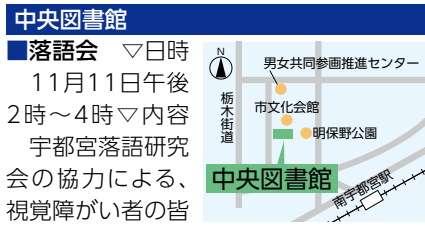

☎視聴覚ライブラリー
■おはなし玉手箱 世界や日本の昔話など、素話によるおはなし会 ▽日時 11月25日午後2時30分~3時 ▽内容 「風の神と子ども」(日本の昔話)、「三人の糸つむぎ女」(グリムの昔話)など ▽対象 小学生以上 ▽定員 先着25人。

東図書館

■日本映画劇場「丹下左膳 餘話 百萬両の壺」 ▽日時 11月17・18日、午前10時~ ▽定員 先着100人。

■20世紀名画座「見知らぬ乗客」 ▽日時 11月17・18日、午後2時~ ▽定員 先着

100人。
■3世界の絵本を楽しもう ▽日時 11月26日午後1時30分~3時30分 ▽内容 ホンジュラス、モロッコ、タイ、ロシア、韓国、カナダの人による自国の絵本の読み聞かせや遊び。

☎12視聴覚ライブラリー 3市国際交流協会 ☎(616)1870

南図書館

■南としょかん祭 ▽日時 11月12日午前9時30分~午後3時30分 ▽内容 白鷗

大学「ハンドベルクワイア」によるコンサート、宇都宮南高等学校音楽部による合唱、雀宮中学校吹奏楽部によるアンサンブル演奏、雀宮中央小学校によるソーラン演舞、宇都宮工業高等学校科学技術研究部によるミニ新幹線とミニ

いい汗
愉快だ
宇都宮
UTSUNOMIYA

スポーツを楽しもう

スポーツ施設で各種スポーツ教室

■ブラックアリーナ宇都宮(元今泉5丁目・市体育館)会場 ☎(663)1611

■1エアロビクス ▽日時 11月7・28日、午前10時~11時、午後7時30分~8時30分 ▽内容 有酸素運動とストレッチ体操でシェイプアップ。

■2エンジョイトレーニング ▽日時 11月2・9・30日、午後1時30分~3時 ▽内容 トレーナーと一緒に楽しく分かりやすく有酸素運動や筋力アップ運動。