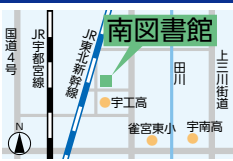

視れば
愉快だ
宇都宮
UTSUNOMIYA

視聴覚ライブラリー

☎(638)5704
☎http://www.ucatv.ne.jp/~u_avl/

中央図書館

■落語会 ▽日時 11月11日午後2時~4時 ▽内容 宇都宮落語研究会の協力による、視覚障がい者の皆さんに楽しんでいただくテープ図書作製のための落語会。

■親子映画会「楽しいムーミン一家 浜で見た難破船」他3作品 ▽日時 11月19日午前10時30分~と午後1時30分~の2回 ▽定員 先着100人。

☎視聴覚ライブラリー
■おはなし玉手箱 世界や日本の昔話など、素話によるおはなし会 ▽日時 11月25日午後2時30分~3時 ▽内容 「風の神と子ども」(日本の昔話)、「三人の糸つむぎ女」(グリムの昔話)など ▽対象 小学生以上 ▽定員 先着25人。

東図書館

■日本映画劇場「丹下左膳 餘話 百萬両の壺」 ▽日時 11月17・18日、午前10時~ ▽定員 先着100人。

■20世紀名画座「見知らぬ乗客」 ▽日時 11月17・18日、午後2時~ ▽定員 先着

100人。
■3世界の絵本を楽しもう ▽日時 11月26日午後1時30分~3時30分 ▽内容 ホンジュラス、モロッコ、タイ、ロシア、韓国、カナダの人による自国の絵本の読み聞かせや遊び。

☎12視聴覚ライブラリー 3市国際交流協会 ☎(616)1870

南図書館

■南としょかん祭 ▽日時 11月12日午前9時30分~午後3時30分 ▽内容 白鷗

大学「ハンドベルクワイア」によるコンサート、宇都宮南高等学校音楽部による合唱、雀宮中学校吹奏楽部によるアンサンブル演奏、雀宮中央小学校によるソーラン演舞、宇都宮工業高等学校科学技術研究部によるミニ新幹線とミニ

いい汗
愉快だ
宇都宮
UTSUNOMIYA

スポーツを楽しもう

スポーツ施設で各種スポーツ教室

■ブラックアリーナ宇都宮(元今泉5丁目・市体育館)会場 ☎(663)1611

■1エアロビクス ▽日時 11月7・28日、午前10時~11時、午後7時30分~8時30分 ▽内容 有酸素運動とストレッチ体操でシェイプアップ。

■2エンジョイトレーニング ▽日時 11月2・9・30日、午後1時30分~3時 ▽内容 トレーナーと一緒に楽しく分かりやすく有酸素運動や筋力アップ運動。