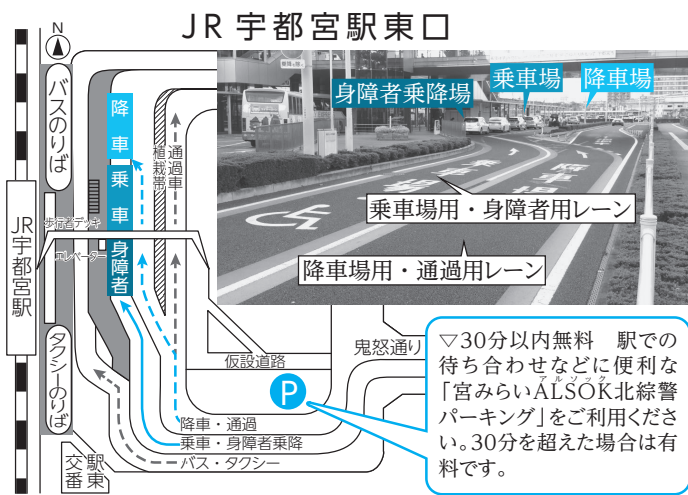

ご確認ください 駅での一般車の乗降

渋滞が発生しています。ルールを守ったご利用をお願いします。

JR宇都宮駅東口

一般乗降場は、駐車および長時間の停車は禁止です。朝夕の通勤や通学時間帯は、特に送迎による停車で一般乗降場(乗車場・降車場)での渋滞が発生しています。

▽30分以内無料 駅での待ち合わせなどに便利な「宮みらいALSOK北線警パーキング」をご利用ください。30分を超えた場合は有料です。

▽一般乗車場・降車場では、自車の前が空いたら詰め、後続の車両が利用できるようお願いください。
▽一般乗降場は駐車および長時間の停車は禁止です。電車の到着を待つ場合は周辺の駐車場をご利用ください。

問 道路保全課 ☎(632)2513

用ください。なお、乗降に待ち時間がある場合などは、近隣の駐車場を利用するなど、一般乗降場を有効に活用できるようご協力ください。
■乗降ルール
▽降車場用・通過用レーンと乗車場用・身障者用レーンに車線を分けています。道路標示などに従って走行してください。

JR雀宮駅前広場

駅前広場は、駅を利用する人(一般車両・バス・タクシーなど)をはじめ、多くの人が利用しています。駅への送迎などの際に駅前広場内での長時間待機は、広場だけでなく周辺道路の混雑の原因にもなりますので、待機時間の短縮にご協力ください。なお、東口には市営駐車場(30分以内無料)もありますので、送迎にご利用ください。