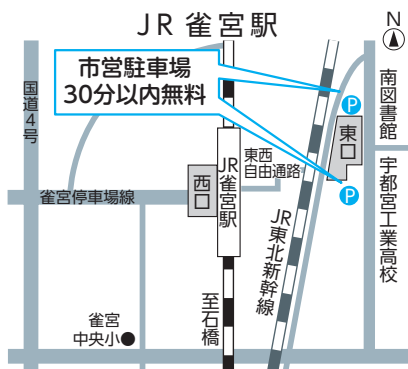

ご確認ください 駅での一般車の乗降

渋滞が発生しています。ルールを守ったご利用をお願いします。

JR宇都宮駅東口

一般乗降場は、駐車および長時間の停車は禁止です。朝夕の通勤や通学時間帯は、特に送迎による停車で一般乗降場(乗車場・降車場)での渋滞が発生しています。

▽30分以内無料 駅での待ち合わせなどに便利な「宮みらいALSOK北線警パーキング」をご利用ください。30分を超えた場合は有料です。

▽一般乗車場・降車場では、自車の前が空いたら詰め、後続の車両が利用できるようお願いください。
▽一般乗降場は駐車および長時間の停車は禁止です。電車の到着を待つ場合は周辺の駐車場をご利用ください。

問 道路保全課 ☎(632)2513

用ください。なお、乗降に待ち時間がある場合などは、近隣の駐車場を利用するなど、一般乗降場を有効に活用できるようご協力ください。
■乗降ルール
▽降車場用・通過用レーンと乗車場用・身障者用レーンに車線を分けています。道路標示などに従って走行してください。

JR雀宮駅前広場

駅前広場は、駅を利用する人(一般車両・バス・タクシーなど)をはじめ、多くの人が利用しています。駅への送迎などの際に駅前広場内での長時間待機は、広場だけでなく周辺道路の混雑の原因にもなりますので、待機時間の短縮にご協力ください。なお、東口には市営駐車場(30分以内無料)もありますので、送迎にご利用ください。