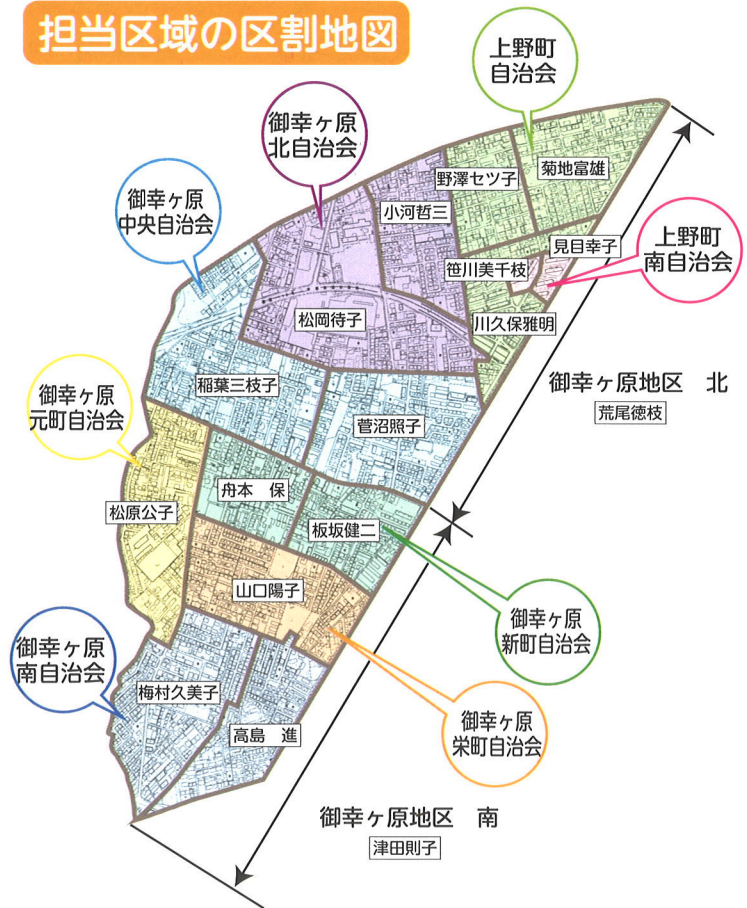

一斉改選により、新しい民生委員児童委員が決まりました。

任期：平成28年12月～平成31年11月

民生委員児童委員の役割

このたび、御幸ヶ原地区民生児童委員協議会の会長となりました川久保雅明です。

平成28年12月1日一斉改選が行われ、同地区の17名の委員の内8名が退任され、新たな委員として8名の方が選任されました。

近年、経済的困窮や社会的孤立、虐待、いじめ、悪徳商法被害等、地域が抱える課題は多様化、深刻化しております。

民生委員児童委員は、これまで「ひろげよう 地域に根ざした 思いやり」の行動宣言に掲げた「安心して住み続けることのできる社会づくり」のため、地域住民が抱える生活に関する相談に応じ、助言や援助、福祉サービス等の情報提供など自治会、社会福祉協議会（福祉協力員）と協力し、必要とされる関係機関、団体と連携して、地域社会とのつながりを強め信頼と期待に応え、安心して地域で生活が出来るよう地域に根ざした活動を推進してまいります。

なお、今年は民生委員制度100周年を迎え、新たな委員を加え更なる活動を展開し、地域福祉の充実を図ってまいります。

民生委員児童委員

氏名	電話番号	担当区域
川久保雅明 (民児協会長)	662-2690	上野町自治会
板坂 健二 (民児協副会長)	661-9228	御幸ヶ原新町自治会
※菊地 富雄	663-3506	上野町自治会
野澤セツ子	663-0605	上野町自治会
※見目 幸子	689-4958	上野町南自治会
笹川美千枝	662-8705	上野町南自治会
※小河 哲三	664-1325	御幸ヶ原北自治会
※松岡 待子	662-6572	御幸ヶ原北自治会
菅沼 照子	661-8710	御幸ヶ原中央自治会
※稲葉三枝子	090-4020-4494	御幸ヶ原中央自治会
松原 公子	662-8828	御幸ヶ原元町自治会
舟本 保	661-8984	御幸ヶ原新町自治会
※山口 陽子	992-2056	御幸ヶ原栄町自治会
高島 進	662-2145	御幸ヶ原南自治会
※梅村久美子	666-6861	御幸ヶ原南自治会
荒尾 徳枝 (主任児童委員)	661-9953	御幸ヶ原地区 北
※津田 則子 (主任児童委員)	689-5910	御幸ヶ原地区 南

注)※は新任委員

担当区域の区割地図

環境・リサイクル部長、前民生児童委員協議会長等、長年にわたり、地域にご尽力くださいました上澤 光雄氏が昨年11月急逝されました。ここに謹んでご冥福をお祈りいたします。