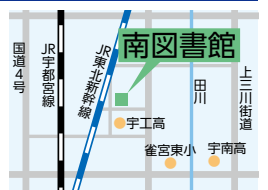

■ファイナルフェスティバル2018 点字体験コーナー

▽日時 4月22日午後1時～3時▽内容 自分の名前を点字で打つ体験など。作った点字テープはしおりにしてプレゼント▽対象 小学生以上。

東図書館

1 日本映画劇場「晩春」

▽日時 4月20日午前10時～、21日午後2時～▽定員 先着100人。

2 20世紀名画座「アラバマ物語」

▽日時 4月20日午後2時～、21日午前10時～▽定員 先着100人。

3 親子映画会「ジャングル大帝1 誕生」他3作品

▽日時 4月22日、午前10時30分～と午後1時30分～の2回▽定員 先着100人。
☎1～3 視聴覚ライブラリー。

南図書館

■名作映画会「虹色ほたる 永遠の夏休み」

▽日時 4月15日午後1時30分～3時15分▽定員 先着400人。

■おはなし玉手箱スペシャル 絵本のなのおはなし会 世界や日本の昔話などが楽しめる、素話によるおはなし会。スタンプを集めるとプレゼントがもらえるスタンプカードを配布します。

▽日時 4月21日午後2時～2時45分▽内容 「おいしいおかゆ」(グリムの昔話)、「食わず女房」(日本の昔話)など▽対象 小学生以上▽定員 先着30人。

休館日 中央=4月1・6・13・20・27日、東・南・上河内・河内・視聴覚ライブラリー=4月1・2・9・16・23日。

市役所1階市民ホールの催し(4月) ■2～6日 ▽発達障がいパネル展。☎子ども発達センター ☎(647) 4720 ▽「市民の日」記念のつどい。☎みんなでまちづくり課 ☎(632) 2886。■9～13日 ▽市民活動助成事業の紹介。☎みんなでまちづくり課 ☎(632) 2886 ■16～20日 ▽平成29年度宇都宮市表彰受賞者活動展示。☎秘書課 ☎(632) 2005 ▽国指定史跡根古谷台遺跡パネル展。☎文化課 ☎(632) 2764。■23～27日 ▽宇都宮観光フォトコンテスト入賞作品展。☎観光交流課 ☎(632) 2437。

本文中に記載がないものは、原則として、対象外となり、費用も無料、申込も不要(定員の記載があり申込の記載がないものも、当日、直接会場へ)。HPはホームページ、EメールはEメールアドレ

子育て
愉快だ
宇都宮

子どもと出掛けよう

ゆうあいひろば(馬場通り4丁目・参6階)
☎(616)1570

■よみきかせ会 ▽日時 4月7日午前10時30分～11時。4月16・17・24日、午前11時～11時30分▽内容 歌・手遊び・絵本・紙芝居の読み聞かせ▽対象 乳幼児～小学生。なお乳幼児は保護者同伴。