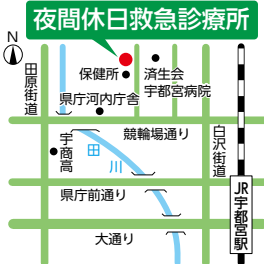

納期

●市民税・県民税(第1期) ▽納期限 7月2日(月)
 納税は便利な口座振替をご利用ください。
 ☎納税課☎(632)2189

テレビ・ラジオで市の新鮮情報を

☎広報広聴課☎(632)2028

- ようこそ宇都宮市のデータ放送へ 随時放映中(とちぎテレビ)
 ※リモコンの「d」ボタンで市の情報がいつでもご覧になれます。
- 教えてイトコ UTSUNOMIYA (とちぎテレビ) 本放送 毎月第4金曜日 午後7時～7時10分
 再放送 毎月第2日曜日 午前10時30分～10時40分
 ※46ページもご覧ください。
- いただき宮っす (宇都宮ケーブルテレビ) 毎月第4月曜日から1週間 午前9時45分、11時45分、午後2時45分、4時45分、6時45分、8時45分、10時45分
 ※45ページもご覧ください。
- うつのみやインフォメーション (栃木放送) 毎週月曜日 午前10時15分～10時20分
 ※6月25日は市長出演 ※午前10時15分～10時25分
- ウィークエンドうつのみや (栃木放送) 毎週金曜日 午後0時35分～0時40分
- 宇都宮プライド「愉快なラジオ」(エフエム栃木) 毎週金曜日 正午～午後0時49分
 ※6月29日は市長出演 ※午後0時5分～0時15分
- 未来はじまる宇都宮 (コミュニティFM「ミヤラジ」) 毎週水曜日 午前11時～11時15分
 ※6月27日は市長出演

夜間休日救急診療所

☎(625)2211(竹林町968)

【診療科目・時間】
 ●夜間(毎日) 内科・小児科/午後7時30分～翌日午前7時
 歯科/午後7時30分～午前0時
 ●昼間(日曜日・祝休日) 内科・小児科・歯科/午前9時～午後5時

携帯電話から、診療待ち人数を確認できます。

※診療終了時間の30分前までの受け付けとなりますので、ご協力をお願いします。
 ※昼間(日曜日・祝休日)の正午～午後1時は休憩時間となりますので、30分前までの受け付けにご協力をお願いします。
 ※症状が重い場合は、診療時間内であれば対応しますので、窓口スタッフにお申し出ください。また、診察の結果、重症の場合には二次救急の医療機関を紹介します。
 ※健康保険証・こども医療費受給資格者証(中学3年生以下)をお持ちください。