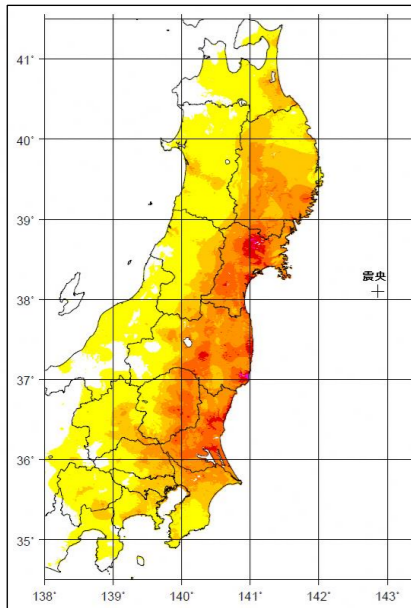

① 国本小学校	中里町2623
② 国本西小学校	中里町3709-2
③ 国本北小学校	中里町2481-1
④ 国本小学校	白沢町1643
⑤ 田原小学校	上田町355
⑥ 田原西小学校	立伏町8-1
⑦ 吉里中学校	中里町3130
⑧ 沼田中学校	中里町3743
⑨ 田原中学校	下田町1722
⑩ 宇都宮地区市民センター	中里町3221-4
⑪ 国本コミュニティプラザ	下里町1954-10
⑫ 田原コミュニティプラザ	上田町1
⑬ 豊原中央小学校	関原町337
⑭ 海老川小学校	海老川35-1
⑮ 豊原小学校	竹林532
⑯ 豊原北小学校	横山町411-3
⑰ 豊原中学校	関原町350
⑱ 豊原地区市民センター	若草町825-1
⑲ 豊原小学校(豊原地区コミュニティセンター)	御幸ヶ原町53-2
㉑ 溝原北小学校	板戸町1765

避難所・一時避難場所一覧（市中部西地区ほか）

① 明保小学校	下高針町3456-2
② 沼川中央小学校	下高針町121
③ 沼川第一小学校	沼川町3-11-15
④ 沼川第二小学校	沼川町52
⑤ 沼川小学校	沼川町1038
⑥ 沼川地区市民センター	沼川町805-1
⑦ 宮の森中学校	鏡町261-3
⑧ 宇都宮高等学校	鏡の森3-5-70
⑨ 緑井小学校(豊原地区コミュニティセンター)	西原2-5-42
⑩ 戸原小学校(戸原地区コミュニティセンター)	戸原1-10-25
⑪ 尾花小学校(尾花地区コミュニティセンター)	大和1-10-15
⑫ 緑井小学校(緑井地区コミュニティセンター)	緑井3-2-22
⑬ 緑井小学校(緑井地区コミュニティセンター)	鏡町2708-3
⑭ 緑井小学校(豊原地区コミュニティセンター)	鏡3-3-12
⑮ 緑井小学校(豊原地区コミュニティセンター)	宮原4-1-14
⑯ 緑井小学校	緑井3-3-16
⑰ 第一中学校	京町9-25
⑱ 沼川中学校	鏡町2-4-58
⑲ 西生学習センター	西の沢町17-32
⑳ 南生学習センター	江島橋2-4-23
㉑ 緑井地区コミュニティセンター	緑井5-8-8
㉒ 沼川地区市民センター	沼川町7-9
㉓ 沼川地区コミュニティセンター	戸原町3043-1
㉔ 沼川地区コミュニティセンター	鏡町3668-36
㉕ 緑井地区コミュニティセンター	緑井3-5-3
㉖ 宇都宮大学附属小学校	松原1-7-38
㉗ 宇都宮女子高等学校	鏡町5-19
㉘ 宇都宮中央女子高等学校	若草2-2-46
㉙ 宇都宮文庫女子高等学校	北の沢町24-35
㉚ 有明学園	北の沢1-1-41
㉛ 宇都宮短期大学附属高等学校	鏡町1-4
㉜ 宇都宮短期大学附属高等学校	鏡町1-35
㉝ 文化会館及び明保公園	明保町7-66
㉞ たちばなプラザ	若草1-10-6
㉟ 緑井地区市民センター	大里町1
㊱ 若草中学校(五代若草地区コミュニティセンター)	若草3-19-27

(参考) 東日本大震災震度分布図
※気象庁HP平成23年(2011年)東北地方太平洋沖地震に関する観測・解析データより抜粋

避難所・一時避難場所一覧（豊原地区）