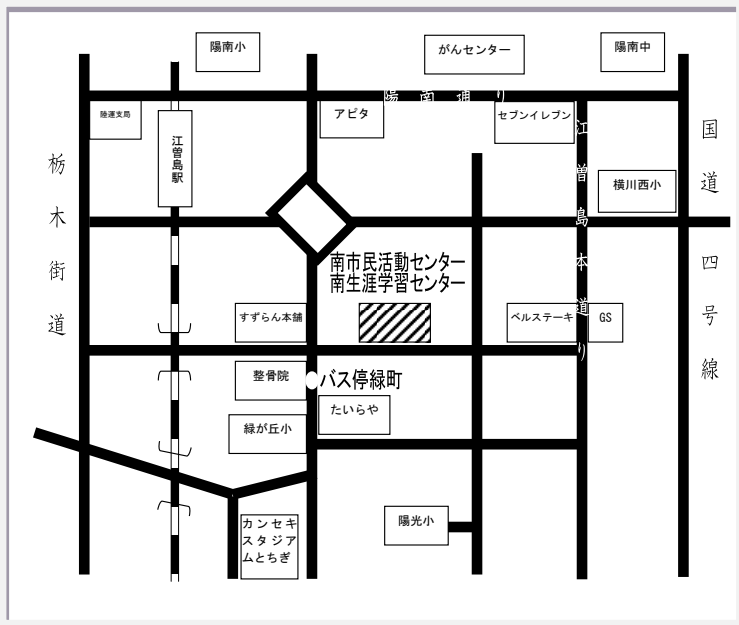

私の肖像権使用については拒否します。

みなさまのお申込みを心よりお待ちしております。

.....き..り..と..り..せ..ん.....

南生涯学習センター位置

交通機関

関東バス『江曾島行』緑町下車 徒歩5分
東武鉄道 江曾島駅下車 徒歩20分

<<お問い合わせ先>>

宇都宮市南生涯学習センター