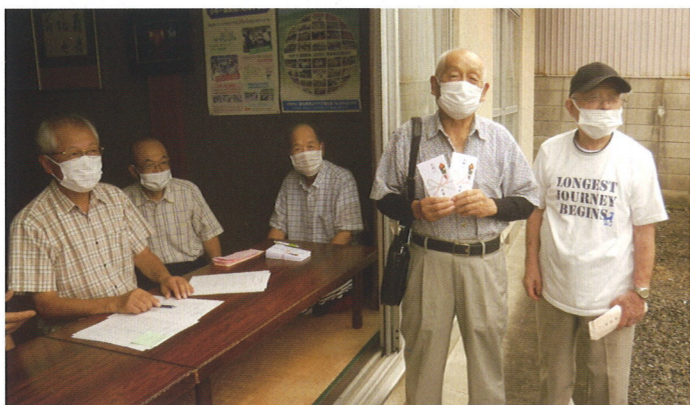

自治会の敬老行事

敬老の日を中心に、各自治会において市からのお祝い金を戸別訪問や集会所でお渡ししました。お祝いを受けられました皆様の更なる御長寿を、心よりお祈りします。

峰一 敬老会 9月11日(日)

続 みねテイクアウト子ども食堂

今年2月よりスタートしました「みねテイクアウト子ども食堂」もたくさんの方に支えられ、8ヶ月ほどが経ちました。お米ひろばさとうさん、永島牛乳店さんのご協力で、15歳以下の子どもたちへお弁当やヨーグルトを無料チケットにて提供しております。この財源は、峰ウッドベース(水上宅で、木材端材の提供)への募金や地域の方のご寄付です。