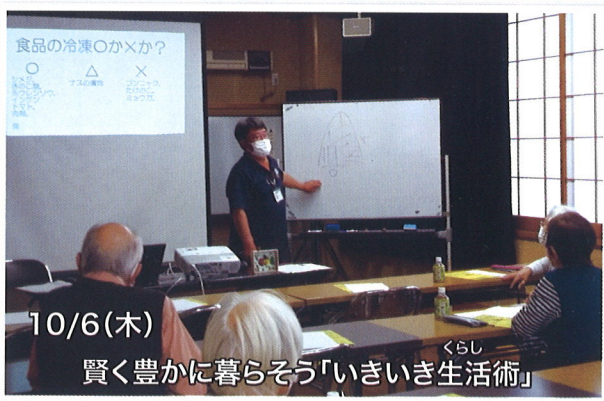

編集後記

宇大南側の塀沿いの通りを西に進み、橋を渡ると県営住宅に至ります。西側への移動が便利になると期待されています。
変わりゆく峰地区の様子も随時伝えてまいります。
コロナとインフルエンザの流行が心配ですが、よいお年をお迎えください。

(編集子)

コミセンだより

★峰セミナー

7/29(金)
いくつになっても実験は楽しい! 『科学実験教室』

9/8(木)
あの頃聴いた曲をもう一度『レコードコンサート』

10/6(木)
賢く豊かに暮らそう『いきいき生活術』