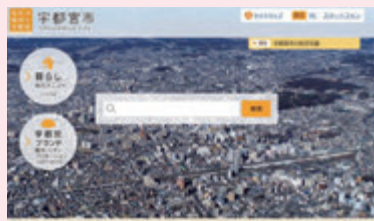

ID 1000000

▲ページID例

▲市ホームページ

広報うつのみやを送付します

新聞をお取りになっていない市内の世帯には、広報うつのみやを無料で送付します。希望する場合は、広報広聴課 ☎(632)2028 へお問い合わせください。

「マチイロ」もご活用ください

無料アプリ「マチイロ」なら、いつでもどこでもスマートフォンなどで広報紙を読むことができます。

▲マチイロ