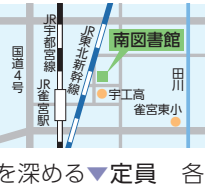

▼日時 7月7日午後

4時～6時30分。午後

3時30分開場 ▼内容

ハンガリーの文化

や芸術について理解を深める ▼定員 各

先着400人。

3 水道週間特設コーナー ▼期間 6月9

日まで。

☎ **3** 経営企画課 ☎(633)3230

河内図書館

1 バリアフリー上映会「愛を積むひと」 ▼

日時 6月30日午後1時30分～3時45分

▼定員 先着50人。

休館日 中央=6月7・14・18・21日、東・視

聴覚ライブラリー=6

月3・10・17・24・26日

～7月3日、南・上河内・

河内=6月3・10・17・

20・24日。

公園

八幡山公園(埴田5丁目) ☎(624)0642

[HP] <http://hatimanyama.jp/>

■県民の日 6月15日 無料開放

1 ゴーカート ▼時間 午前9時～午後4時 ▼対象 3歳～中学3年生。なお、3歳～小学2年生と身長140cm未満のこどもは保護者同伴。

2 宇都宮タワー ▼時間 午前9時～午後

4時30分。

■ペットの飼い方

相談とウサギの

抱っこ体験 ▼日

時 6月20日午

前11時～正午と午後2時～3時の2回。

■乗馬体験 ▼日時 毎週土・日曜日=午