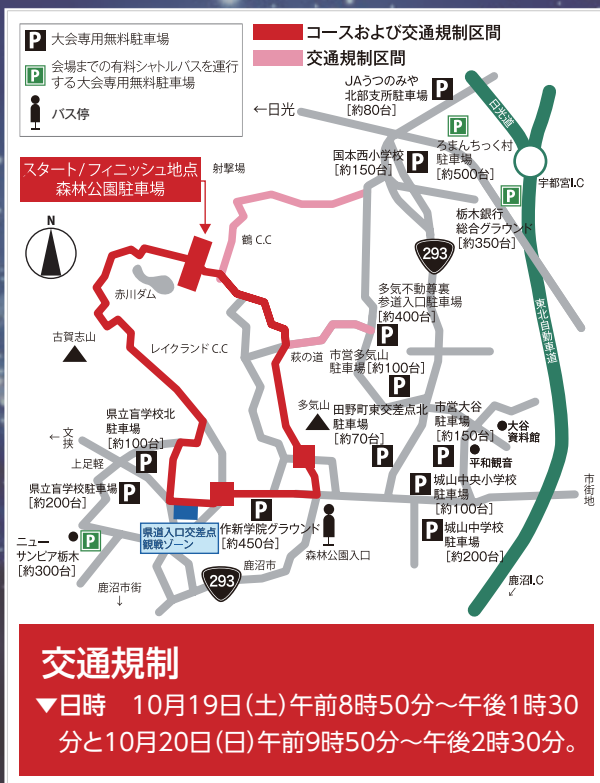

10/19

土

CRITERIUM

10回記念
クリテリウム

目の前をハイスピードで疾走する
選手たちの姿はまさに圧巻

- ▼日時 10月19日(土)午後3時40分～。
- ▼会場 大通り周回コース(1周2.25km×17周)。
- ▼内容 UCIワールドチームを含む22チームが参加。
- ▼その他 レース前に出場選手によるパレードの他、高校生によるホープフルクリテリウム、ガールズケイリンスペシャルレースを実施します。

▼アカウント名
JAPANCUP in 宇都宮
▼LINE ID @jmp9424z

10/20 日 ROAD RACE ロードレース

世界から注目されるアジア最高位の 自転車ワンデイロードレース

- ▼日時 10月20日(日) 午前10時～
- ▼会場 森林公園周回コース(1周10.3km×14周・福岡町)
- ▼内容 UCIワールドチームを含む21チームが参加。

一般の人が参加するレースも開催します。

▼日時 10月19日(土) 午前9時～

宇都宮がジャパンカップに染まる イベントが盛りだくさん

10/19 土
ジャパンカップ
サイクルストリート

- ▼会場 バンバ通り、オリオン通り
- ▼内容 自転車などの展示、販売ブースの出店。

10/18 金 ~ 20 日
ウェルカム
ジャパンカップ

- ▼内容 大会オフィシャルグッズや中心市街地の対象店舗で商品を購入、またはサービスを受けた人に応募券を配布します。抽選でジャパンカップ関連グッズが当たります。詳しくは、ジャパンカップ公式ホームページへ。