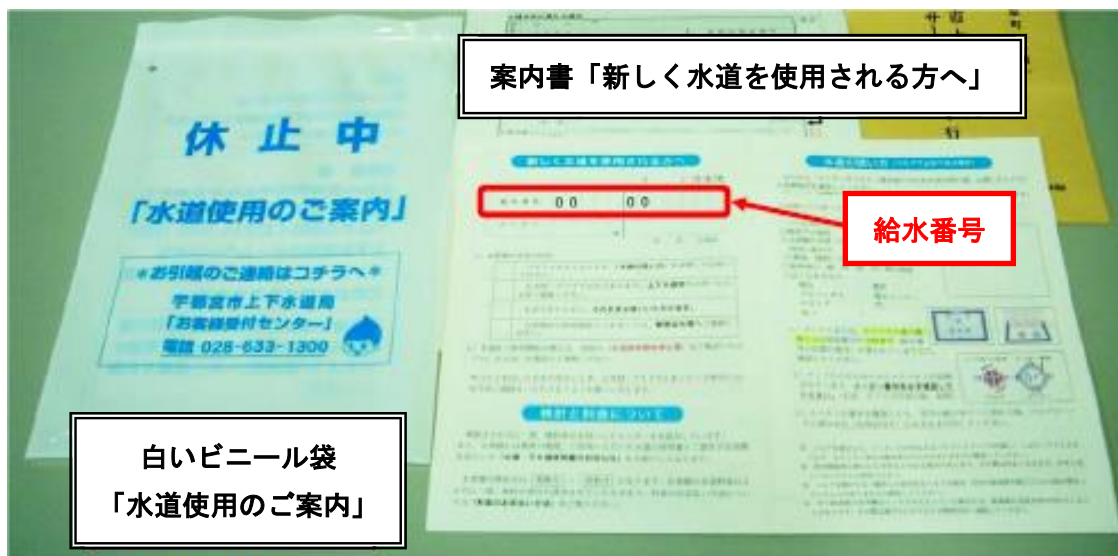

白いビニール袋「水道使用のご案内」

水道加入ステッカー