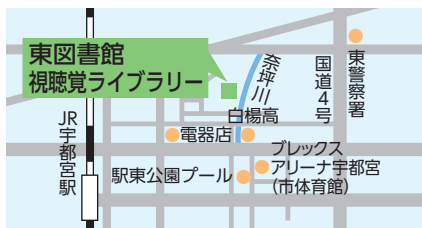

本市で開催しているイベントなどは、新型コロナウイルス感染症の感染拡大を防ぐため、内容が変更になる場合があります。詳しくは、各イベント問い合わせ先へ、お問い合わせください。

図書館

中央(明保野町7-57) ☎(636)0231
 東(中今泉3丁目5-1) ☎(638)5614
 南(雀宮町56-1) ☎(653)7609
 上河内(中里町182-1) ☎(674)1123
 河内(中岡本町3397) ☎(673)6782
 (HP) <https://www.lib-utsunomiya.jp/>

視聴覚ライブラリー

☎(638)5704
 (HP) http://www.ucatv.ne.jp/~u_av/

中央図書館

■アニメ映画会「ちびまる子ちゃん まるちゃん文通をはじめ」他2作品 ▼日時 11月22日午前10時30分～と午後1時30分～の2回▼定員 各先着20人▼その他 上映開始の30分前から整理券を配布。受け付けで、名前と電話番号を確認します。
 ☎視聴覚ライブラリー☎(638)5704

東図書館

■日本映画劇場「丹下左膳餘話 百萬両の壺」▼日時 11月20日午前10時～と21日午後2時～の2回▼定員 各先着30人。
 ■20世紀名画座「ショウ・ポート」▼日時

11月20日午後2時～と21日午前10時～の2回▼定員 各先着30人▼その他 上映開始の30分前から整理券を配布。受け付けで、名前と電話番号を確認します。
 ☎視聴覚ライブラリー☎(638)5704

南図書館

1 犯罪被害者等支援パネル展