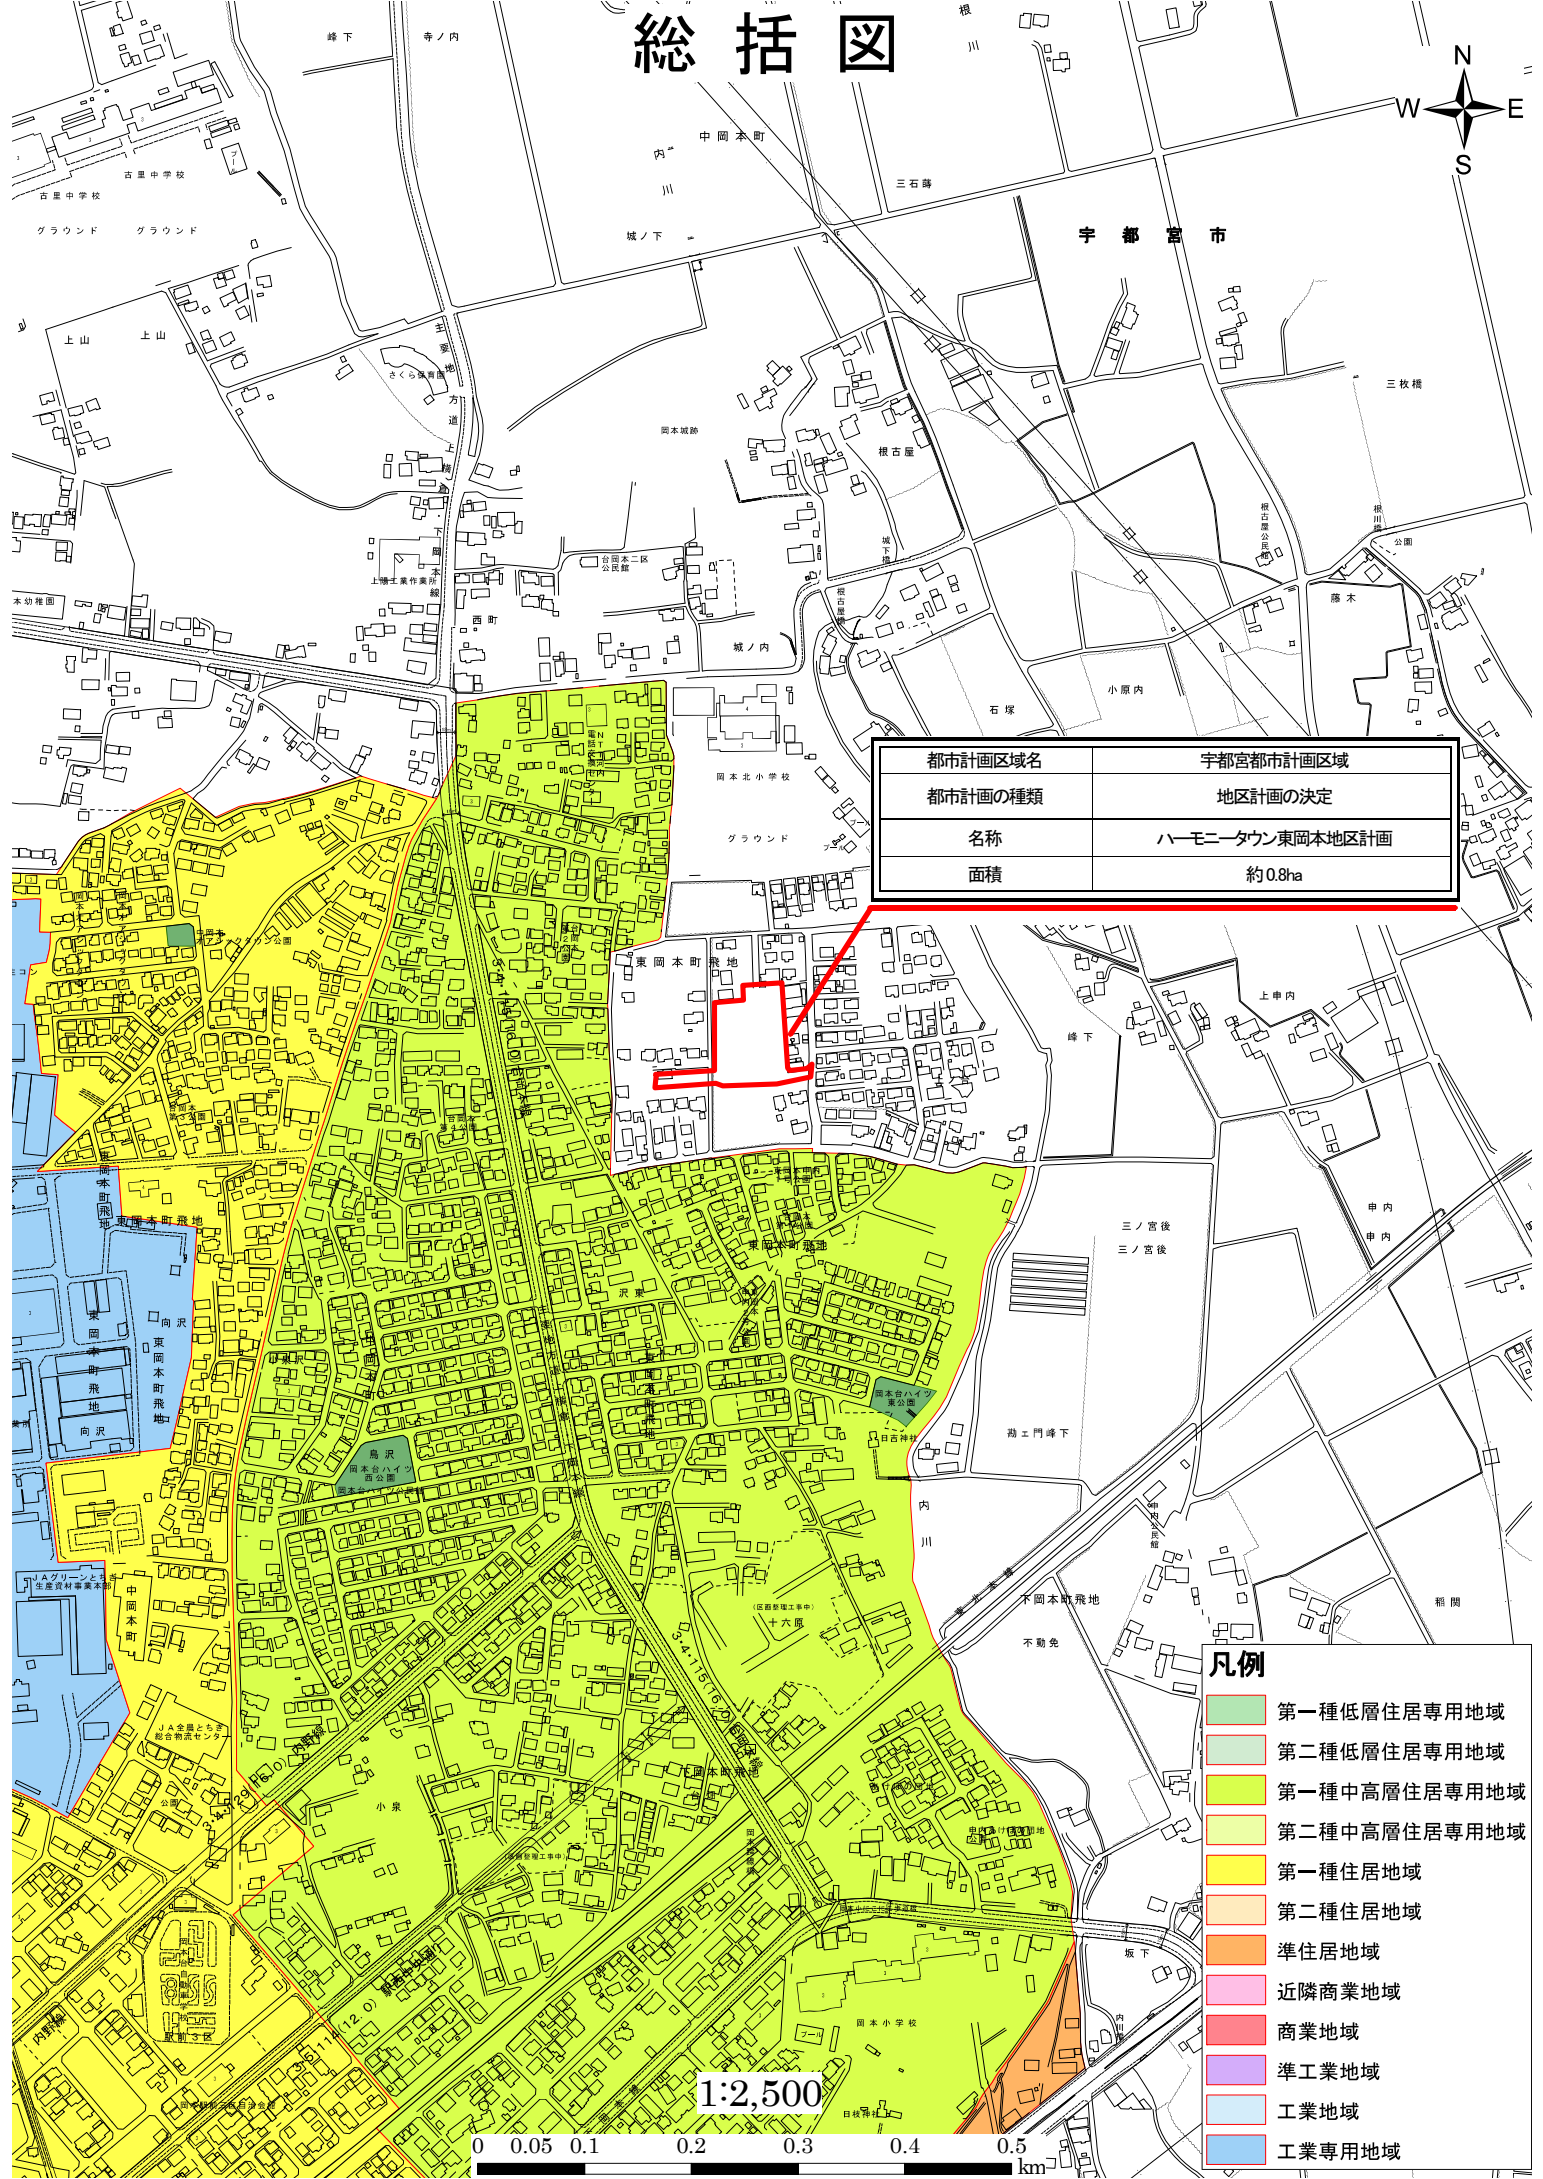

総括図

都市計画区域名	宇都宮都市計画区域
都市計画の種類	地区計画の決定
名称	ハーモニータウン東岡本地区計画
面積	約0.8ha

凡例

- 第一種低層住居専用地域
- 第二種低層住居専用地域
- 第一種中高層住居専用地域
- 第二種中高層住居専用地域
- 第一種住居地域
- 第二種住居地域
- 準住居地域
- 近隣商業地域
- 商業地域
- 準工業地域
- 工業地域
- 工業専用地域

1:2,500