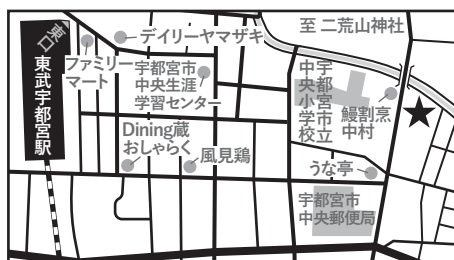

会場：オンライン(ZOOM配信・ウェビナー形式) 聴講会場：宇都宮市中央 5-1-2 ゴールドコレクションビル4F

※聴講会場は、人数制限あり

オンラインで参加する場合

申し込み
方法

左のQRコード または
<http://puremiyataalk01.peatix.com> からお申し込みください。

会場で参加する場合

申し込み
方法

電話
メール
FAX

028-632-2109 までお掛けください。

氏名、職業(所属)、電話番号、メールアドレスを記載し、

メールの場合は **u2010@city.utsunomiya.tochigi.jp**

FAXの場合は **028-632-7072** までお送りください。

アクセス

東武宇都宮線
東武宇都宮駅
東口より徒歩7分

感染症対策について

聴講会場では、参加者の安全を最優先に、新型コロナウイルス感染拡大防止対策を行ったうえで開催いたします。また、参加される皆さまにおかれましても、シンポジウムを安全に開催するためのご協力をお願いいたします。

〈会場での対策〉

- (1)アルコール消毒液の設置 (2)こまめな消毒・換気及び広めの座席配置 (3)検温・マスクの着用

主催：プレイスメイキングうつのみや | プレみや (宇都宮市中心市街地活性化協議会 × 一般社団法人ソトノバ)

FAX用 記入欄 必要事項を記入し、そのままFAXして下さい。

お名前				ご職業(所属)	
電話番号	-	-	メール		@