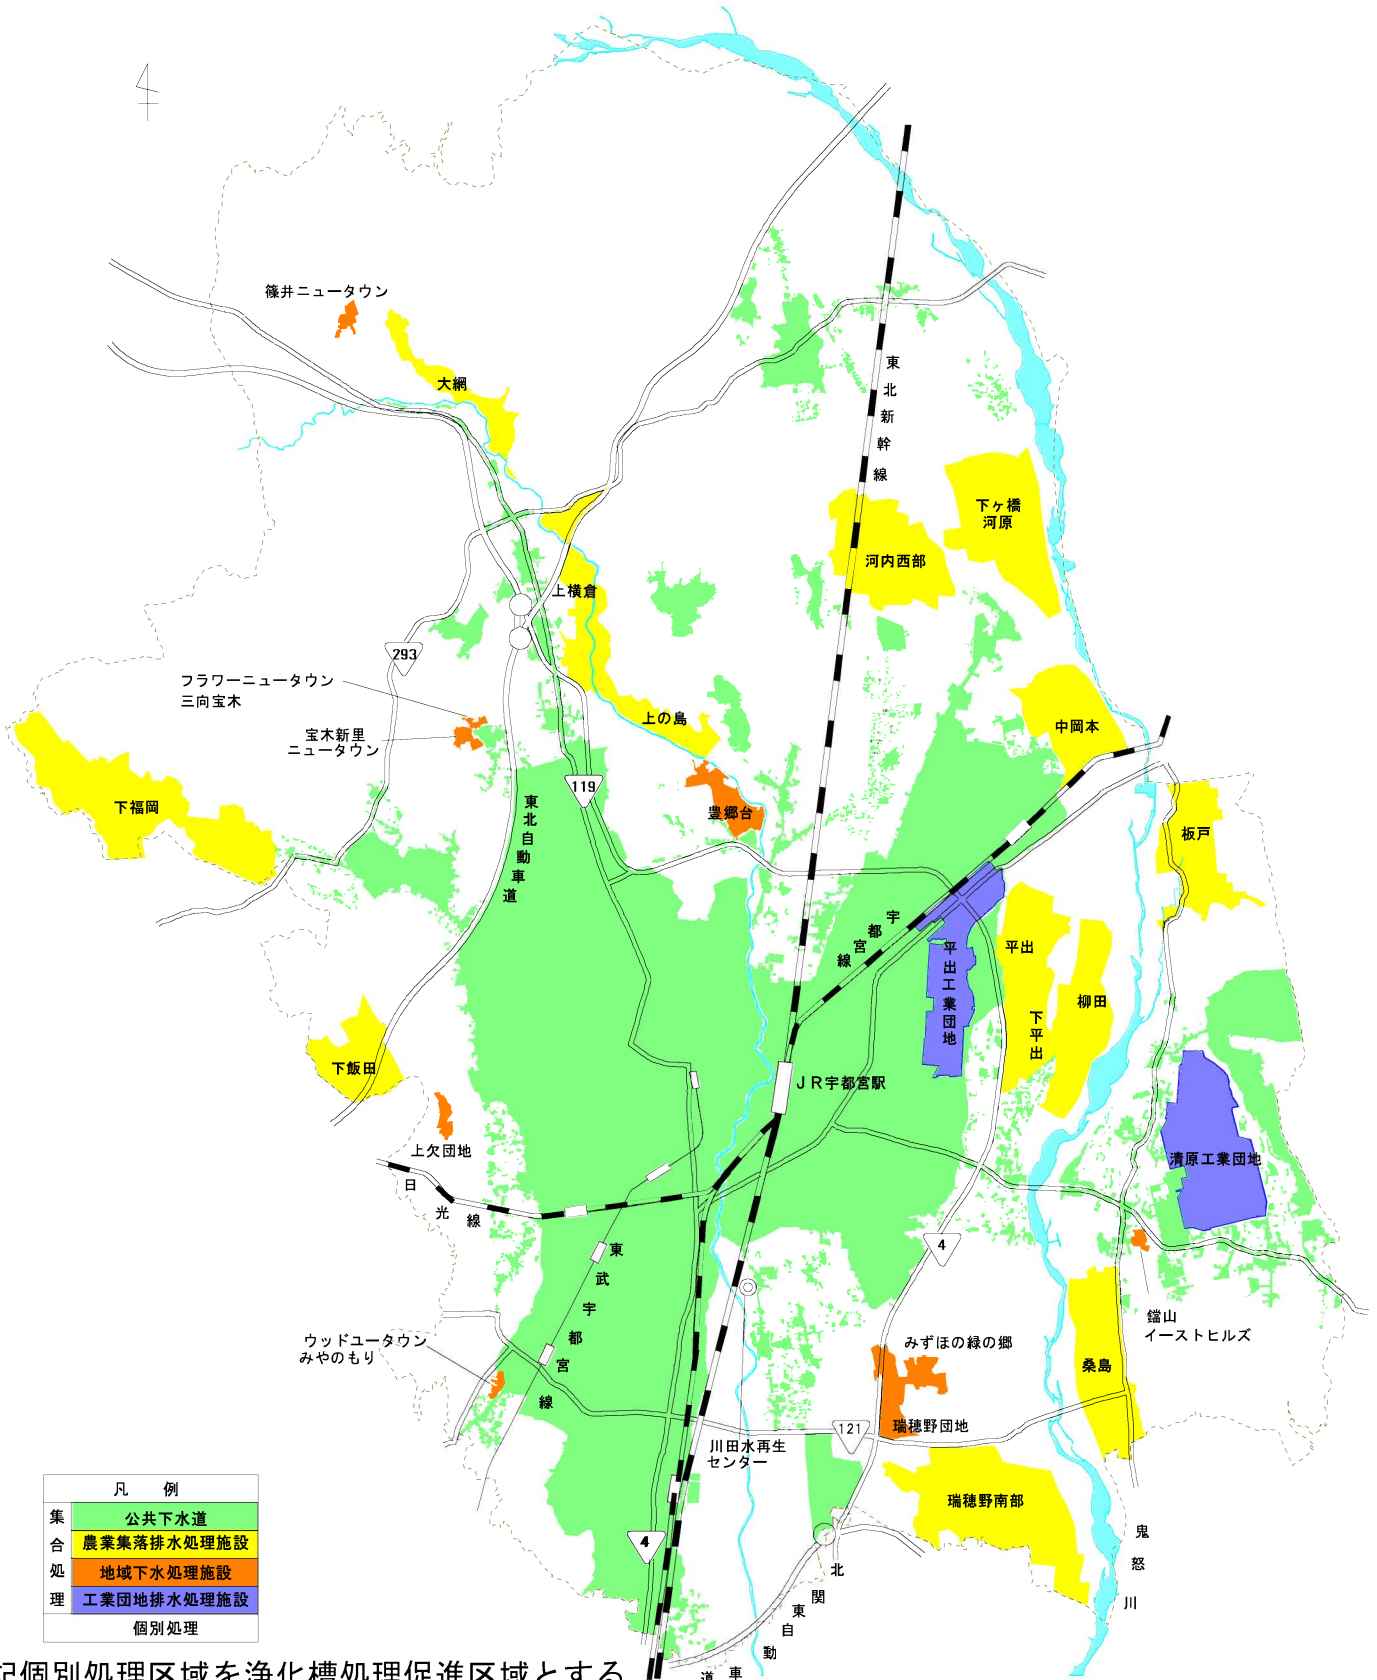

# 宇都宮市浄化槽処理促進区域図

上記個別処理区域を浄化槽処理促進区域とする。