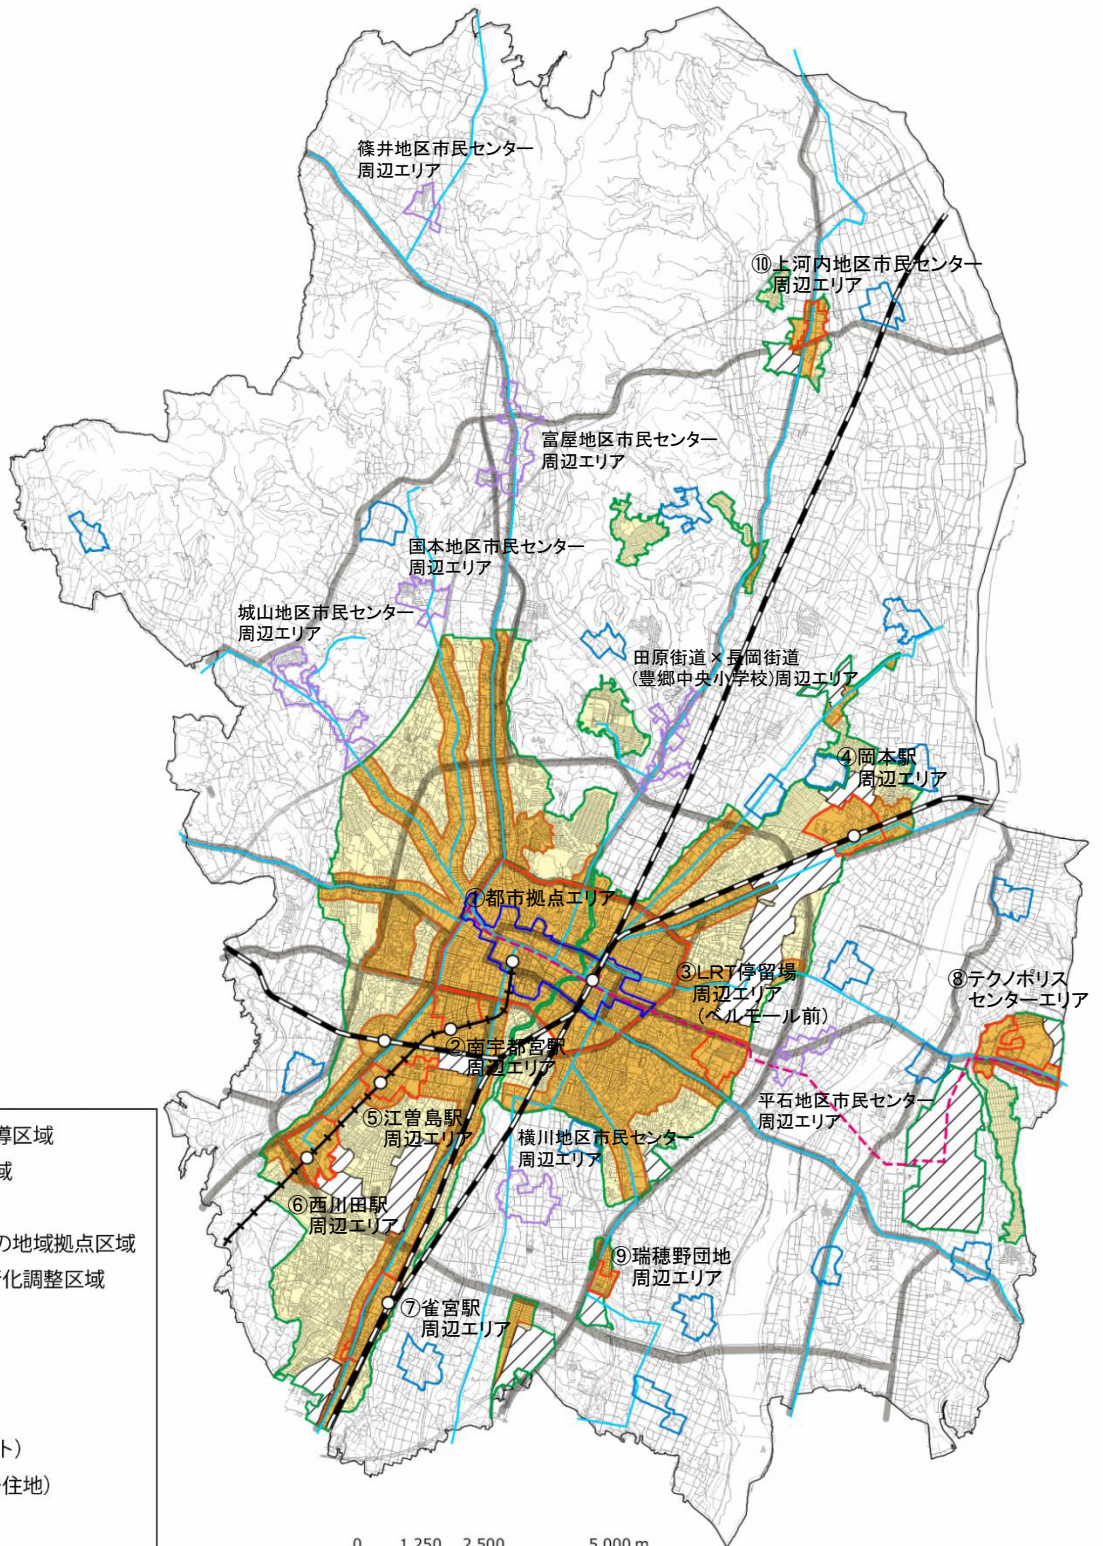

■ 居住誘導区域等の範囲イメージ

- 高次都市機能誘導区域
- 都市機能誘導区域
- 居住誘導区域
- 市街化調整区域の地域拠点区域
- 小学校周辺(市街化調整区域(地域拠点外))
- 鉄道
- 骨格道路網
- 幹線バス路線
- LRT(予定ルート)
- 工業団地等(非居住地)
- 市街化区域

0 1,250 2,500 5,000 m