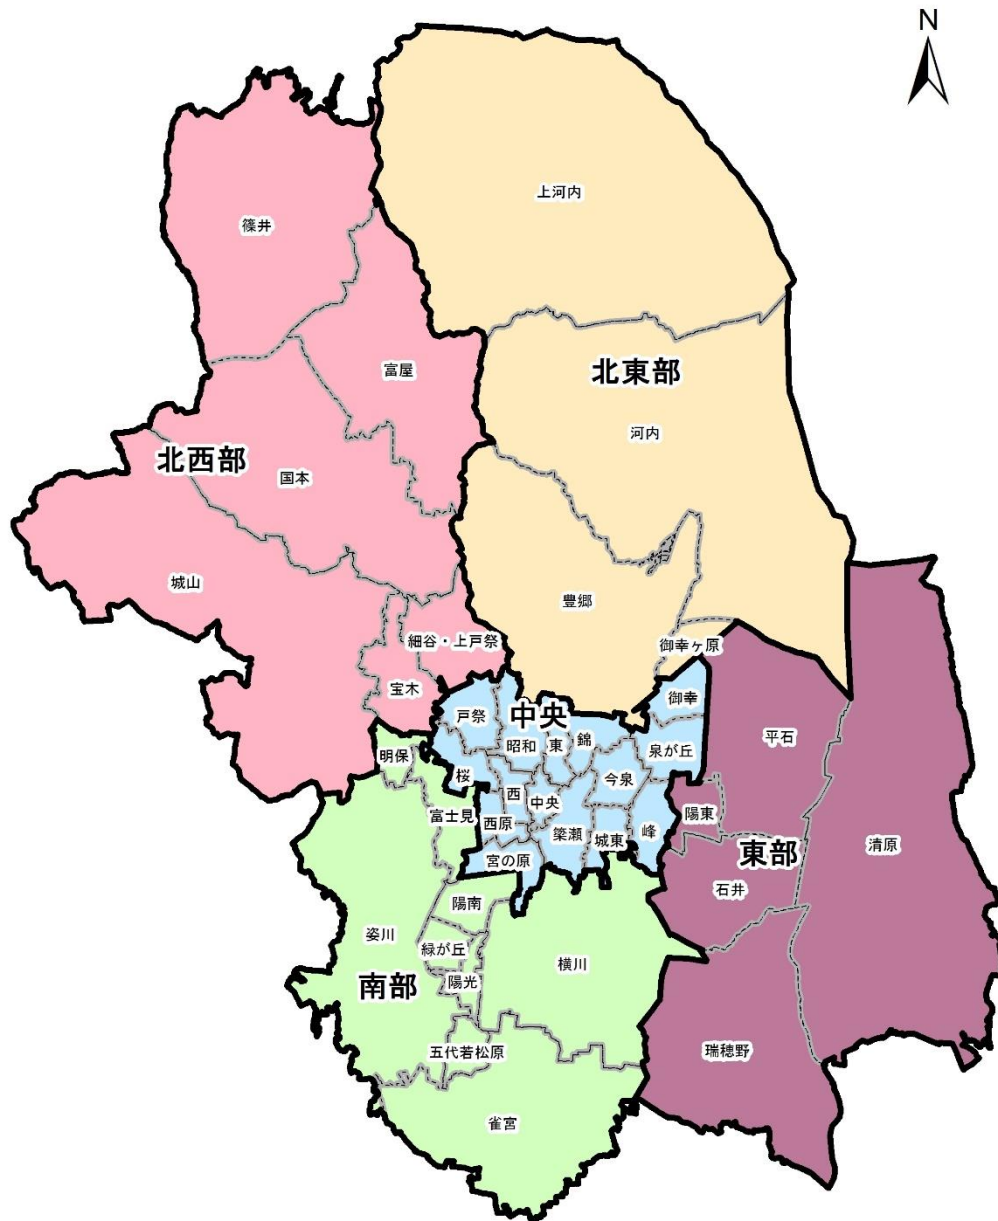

子どもの居場所づくり事業支援付加補助金の募集区域

凡例

 募集区域

 宇都宮市連合自治会 39 地区