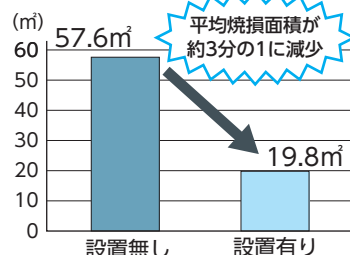

特集

3月1～7日は春の全国火災予防運動 火災から大切な生命・身体・財産を守ろう

ID 1015701

消防局予防課
☎(625)5505

本市では、令和4年に114件の火災が発生し、そのうち3～5月の春季には32件の火災が発生しています。

火災が発生しやすい時季を迎えるに当たって、火の取り扱いには十分注意しましょう。

お出掛けは **マスク戸締まり 火の用心**
(2022年度全国統一防火標語)

住宅防火 いのちを守る10のポイント

■4つの習慣

ID 1003301

- ▼寝たばこは絶対にしない、させない。
- ▼ストーブの周りに燃えやすいものを置かない。
- ▼こたろを使うときは火のそばを離れない。
- ▼コンセントはほこりを清掃し、不必要なプラグは抜く。

■6つの対策

- ▼ストーブなどは安全装置の付いた機器を使用する。
- ▼住宅用火災警報器は定期的に点検、10年を目安に交換。
- ▼寝具・衣類・カーテンは防災品を使用する。
- ▼消火器などを設置し、使い方を確認する。
- ▼お年寄りや体の不自由な人は、避難経路と避難方法を日頃から確保し備える。
- ▼防火防災訓練への参加など、地域ぐるみの防火対策を行う。

設置効果大きい 住宅用火災警報器 ID 1003306

住宅用火災警報器は、すべての住宅に設置することが義務付けられています。設置することで、火災被害を抑えることができます。

住宅用火災警報器維持管理PR動画 URL

過去10年間における住宅用火災警報器の設置効果

ご自宅の住宅用火災警報器は作動しますか

■点検方法(ボタンを押したり、ヒモを引いた時の動作アナウンス)

正常の場合

「正常です」とアナウンス

電池切れ、故障の場合

「故障です」「電池切れです」とアナウンス

設置後10年を目安に機器を交換しましょう。