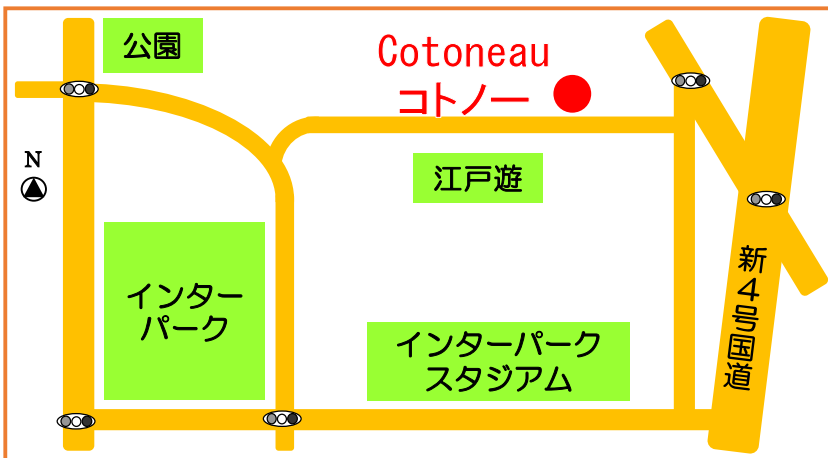

令和6年宇都宮市 二十歳を祝う成人のつどい 会場地図

二十歳
愉快だ
宇都宮
UTSUNOMIYA

◆宇都宮東武ホテルグランデ
本町5-12 (627)0111

〔 午前開催 星が丘中学校区
午後開催 宝木中学校区 〕

◆ホテルニューイタヤ
大通り2-4-6 (635)5511

〔 午前開催 姿川中学校区
午後開催 雀宮中学校区 〕

◆ライトキューブ宇都宮
宮みらい1-20 (611)5522

〔 午前開催 旭中学校区
陽東中学校区
宮の原中学校区
鬼怒中学校区
上河内中学校区 〕

〔 午後開催 一条中学校区
陽西中学校区
泉が丘中学校区
清原中学校区 〕

◆ベルヴィ宇都宮
宿郷5-21-15 (633)1165

〔 午前開催 陽南中学校区
午後開催 若松原中学校区 〕

◆コンセーレ
駒生1-1-6 (624) 1417

〔 午前開催 晃陽中学校区
午後開催 城山中学校区 〕

◆ホテル東日本宇都宮
上大曾町492-1 (643) 5555

〔 午前開催 豊郷中学校区
// 古里中学校区
// 河内中学校区
午後開催 陽北中学校区
// 国本中学校区
// 田原中学校区 〕

◆Cotoneau コトノー
インターパーク4-5-1
(666) 0800

〔 午前開催 瑞穂野中学校区
午後開催 横川中学校区 〕

⚠ 注意事項 ⚠

- 車でのご来場は、ご遠慮ください。
- 会場への酒類や危険物の持ち込みは固くお断りします。その他、ほかの方の迷惑になる場合はご退場いただくことがあります。
- ご家族等による写真撮影や見学等を目的とした会場内へのご入場はお断りしております。
- 手話通訳や点字資料の必要がある方は、事前に生涯学習課までご相談ください。なお、陽西中学校区会場には、手話通訳者がおり、点字資料のご用意もございます。
- 車いすご利用の方などで、介助が必要な方は介助者・介助犬も一緒に入場していただけます。事前に生涯学習課までご連絡ください。