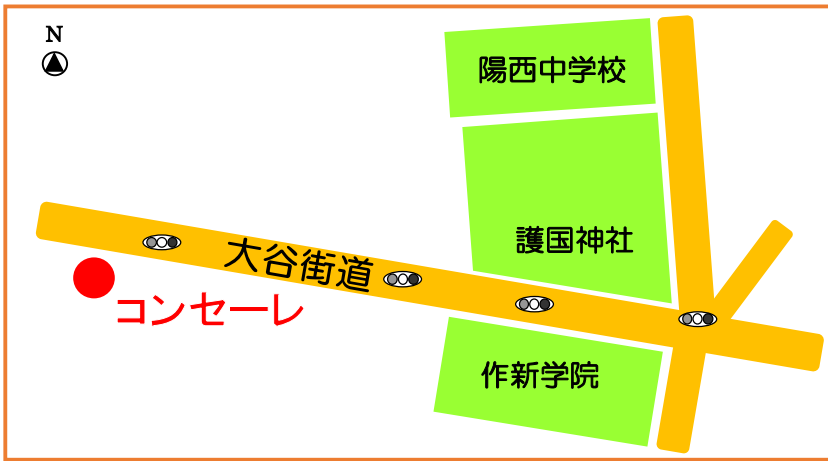

◆コンセーレ
駒生1-1-6 (624) 1417

〔 午前開催 晃陽中学校区
午後開催 城山中学校区 〕