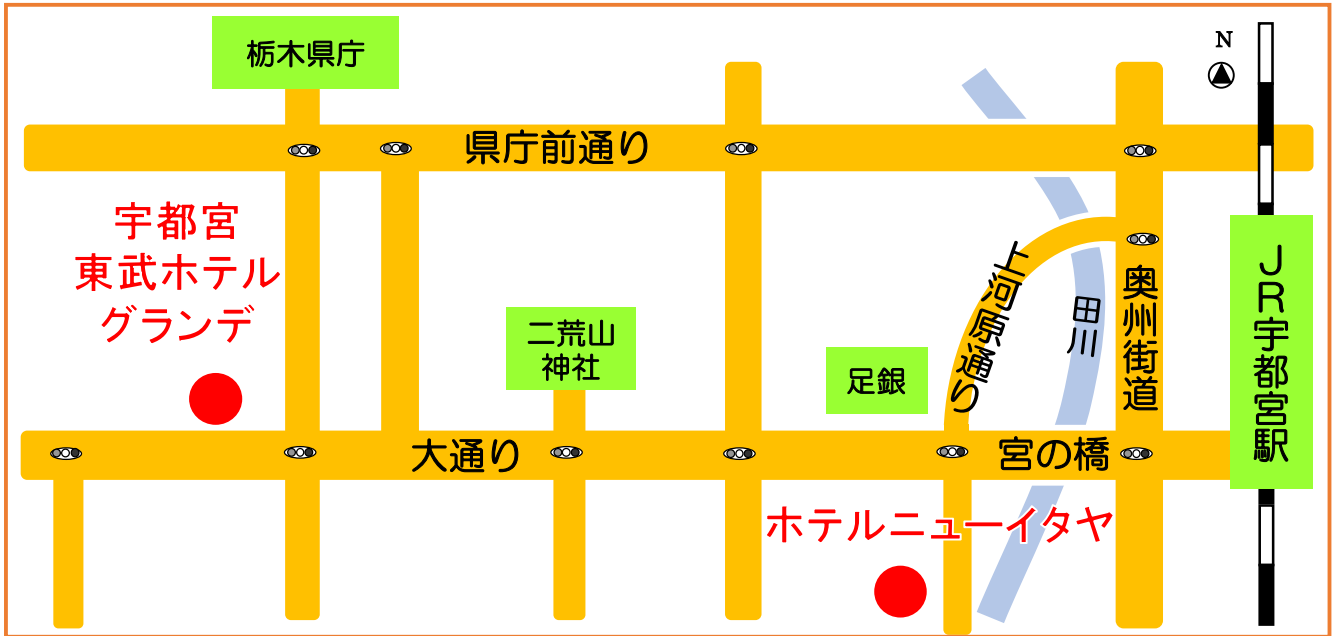

令和6年宇都宮市 二十歳を祝う成人のつどい 会場地図

二十歳
愉快だ
宇都宮
UTSUNOMIYA

◆宇都宮東武ホテルグランデ
本町5-12 (627)0111

〔 午前開催 星が丘中学校区
午後開催 宝木中学校区 〕

◆ホテルニューイタヤ
大通り2-4-6 (635)5511

〔 午前開催 姿川中学校区
午後開催 雀宮中学校区 〕

◆ライトキューブ宇都宮
宮みらい1-20 (611)5522

〔 午前開催 旭中学校区
陽東中学校区
宮の原中学校区
鬼怒中学校区
上河内中学校区 〕

〔 午後開催 一条中学校区
陽西中学校区
泉が丘中学校区
清原中学校区 〕

◆ベルヴィ宇都宮
宿郷5-21-15 (633)1165

〔 午前開催 陽南中学校区
午後開催 若松原中学校区 〕

◆コンセーレ
駒生1-1-6 (624) 1417

〔 午前開催 晃陽中学校区
午後開催 城山中学校区 〕

◆ホテル東日本宇都宮
上大曾町492-1 (643) 5555

〔 午前開催 豊郷中学校区
// 古里中学校区
// 河内中学校区
午後開催 陽北中学校区
// 国本中学校区
// 田原中学校区 〕

◆Cotoneau コトノー
インターパーク4-5-1
(666) 0800

〔 午前開催 瑞穂野中学校区
午後開催 横川中学校区 〕

⚠ 注意事項 ⚠

- 車でのご来場は、ご遠慮ください。
- 会場への酒類や危険物の持ち込みは固くお断りします。その他、ほかの方の迷惑になる場合はご退場いただくことがあります。
- ご家族等による写真撮影や見学等を目的とした会場内へのご入場はお断りしております。
- 手話通訳や点字資料の必要がある方は、事前に生涯学習課までご相談ください。なお、陽西中学校区会場には、手話通訳者がおり、点字資料のご用意もございます。
- 車いすご利用の方などで、介助が必要な方は介助者・介助犬も一緒に入場していただけます。事前に生涯学習課までご連絡ください。