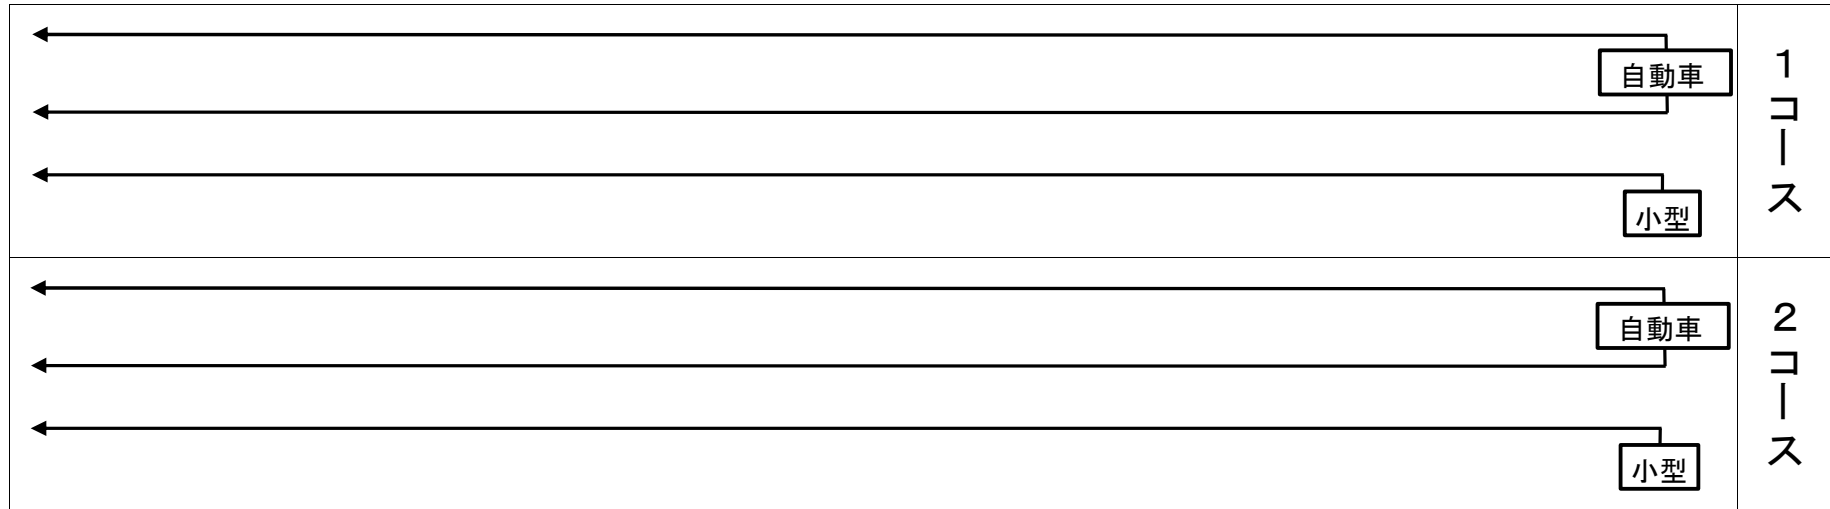

令和8年度宇都宮市消防操法大会競技順序

令和8年6月6日(土)

順序	コース	ポンプ車の部	順序	コース	小型ポンプの部
1	1	第8分団	1	1	瑞穂野分団第5部
2	2	雀宮分団第11部	2	2	横川分団第12部
3	1	第11分団	3	1	上河内分団第12部
4	2	第5分団	4	2	姿川分団第9部
5	1	第2分団	5	1	平石分団第4部
6	2	第9分団	6	2	富屋分団第3部
7	1	第1分団	7	1	城山分団第3部
8	2	第10分団	8	2	河内西分団第2部
9	1	河内東分団第12部	9	1	篠井分団第3部
10	2	第4分団	10	2	豊郷分団第6部
11	1	第6分団	11	1	清原分団第4部
12	2	第7分団	12	2	国本分団第4部
13	1	第3分団	13	1	河内東分団第11部
			14	2	雀宮分団第6部
備考					

消防操法大会会場レイアウト

令和8年6月6日(土)

1コース 自動車 1番	1コース 小型 1番	1コース 自動車 2番	1コース 小型 2番	1コース 自動車 3番	1コース 小型 3番	1コース 自動車 4番	1コース 小型 4番	1コース 自動車 5番	1コース 小型 5番	1コース 自動車 6番	1コース 小型 6番	1コース 自動車 7番	1コース 小型 7番	(グラウンド南側) 一般見学テント 2張
第8分団	瑞穂野分団 第5部	第11分団	上河内分団 第12部	第2分団	平石分団 第4部	第1分団	城山分団 第3部	河内東分団 第12部	篠井分団 第3部	第6分団	清原分団 第4部	第3分団	河内東分団 第11部	
1	2	3	4	5	6	7	8	9	10	11	12	13	14	