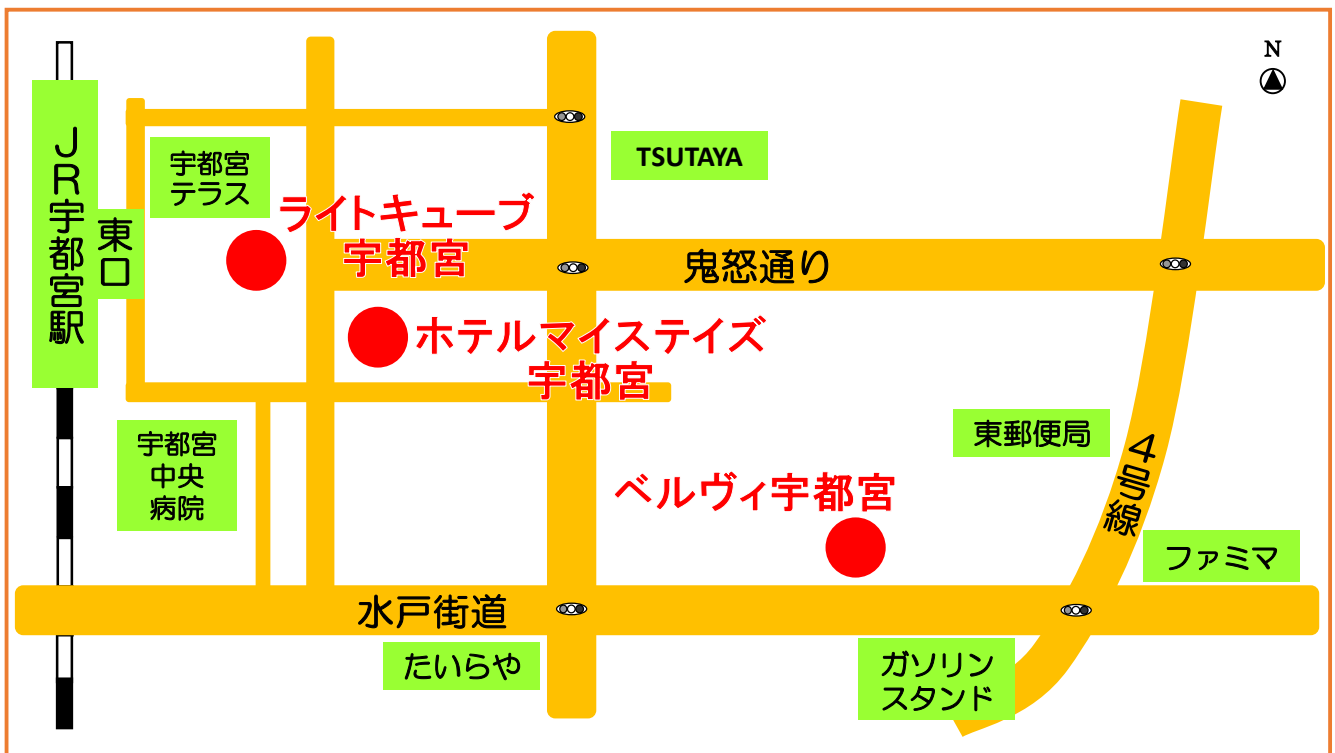

令和7年宇都宮市 二十歳を祝う成人のつどい 会場地図

二十歳
愉快だ
宇都宮
UTSUNOMIYA

◆宇都宮東武ホテルグランデ
本町5-12 (627)0111

〔 午前開催 星が丘中学校区
午後開催 宝木中学校区 〕

◆ホテルニューイタヤ
大通り2-4-6 (635)5511

〔 午前開催 姿川中学校区
午後開催 雀宮中学校区 〕

◆ライトキューブ宇都宮
宮みらい1-20 (611)5522

〔 午前開催 旭中学校区
陽東中学校区
宮の原中学校区
鬼怒中学校区 〕

〔 午後開催 一条中学校区
陽西中学校区
泉が丘中学校区
清原中学校区 〕

◆ベルヴィ宇都宮
宿郷5-21-15 (633)1165

〔 午前開催 陽南中学校区
午後開催 若松原中学校区 〕

◆ホテルマイステイズ宇都宮
東宿郷2-4-1 (633)6956

〔 午前開催 上河内中学校区 〕

◆コンセーレ
駒生1-1-6 (624) 1417

〔 午前開催 晃陽中学校区
午後開催 城山中学校区 〕

◆ホテル東日本宇都宮
上大曾町492-1 (643) 5555

〔 午前開催 豊郷中学校区
// 古里中学校区
// 河内中学校区
午後開催 陽北中学校区
// 国本中学校区
// 田原中学校区 〕

◆Cotoneau コトノー
インターパーク4-5-1
(666) 0800

〔 午前開催 瑞穂野中学校区
午後開催 横川中学校区 〕

⚠ 注意事項 ⚠

- 車でのご来場は、ご遠慮ください。
- 会場への酒類や危険物の持ち込みは固くお断りします。その他、ほかの方の迷惑になる場合はご退場いただくことがあります。
- ご家族等による写真撮影や見学等を目的とした会場内へのご入場はお断りしております。
- 手話通訳や点字資料の必要がある方は、事前に生涯学習課までご相談ください。なお、陽西中学校区会場には、手話通訳者がおり、点字資料のご用意もごさいます。
- 車いすご利用の方などで、介助が必要な方は介助者・介助犬も一緒に入場していただけます。事前に生涯学習課までご連絡ください。