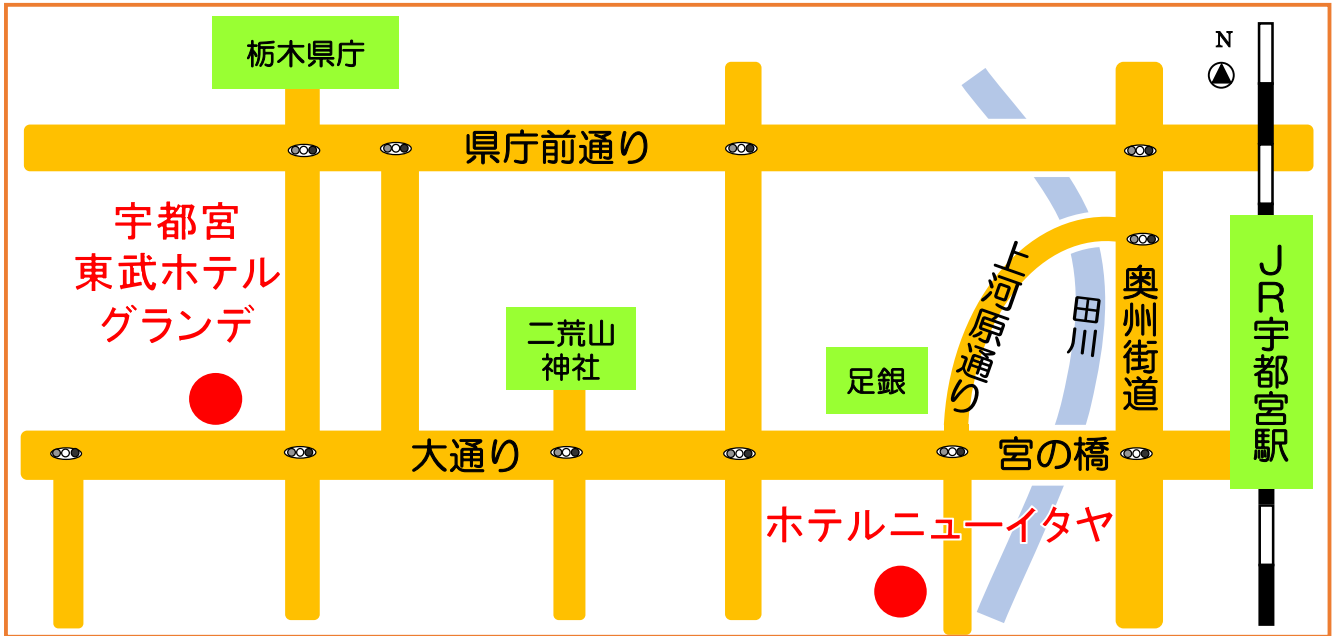

令和7年宇都宮市 二十歳を祝う成人のつどい 会場地図

二十歳
愉快だ
宇都宮
UTSUNOMIYA

◆宇都宮東武ホテルグランデ
本町5-12 (627)0111

〔 午前開催 星が丘中学校区
午後開催 宝木中学校区 〕

◆ホテルニューイタヤ
大通り2-4-6 (635)5511

〔 午前開催 姿川中学校区
午後開催 雀宮中学校区 〕

◆ライトキューブ宇都宮
宮みらい1-20 (611)5522

〔 午前開催 旭中学校区
陽東中学校区
宮の原中学校区
鬼怒中学校区 〕

〔 午後開催 一条中学校区
陽西中学校区
泉が丘中学校区
清原中学校区 〕

◆ベルヴィ宇都宮
宿郷5-21-15 (633)1165

〔 午前開催 陽南中学校区
午後開催 若松原中学校区 〕

◆ホテルマイステイズ宇都宮
東宿郷2-4-1 (633)6956

〔 午前開催 上河内中学校区 〕

◆コンセーレ
駒生1-1-6 (624) 1417

〔 午前開催 晃陽中学校区
午後開催 城山中学校区 〕

◆ホテル東日本宇都宮
上大曾町492-1 (643) 5555

〔 午前開催 豊郷中学校区
// 古里中学校区
// 河内中学校区
午後開催 陽北中学校区
// 国本中学校区
// 田原中学校区 〕

◆Cotoneau コトノー
インターパーク4-5-1
(666) 0800

〔 午前開催 瑞穂野中学校区
午後開催 横川中学校区 〕

⚠ 注意事項 ⚠

- 車でのご来場は、ご遠慮ください。
- 会場への酒類や危険物の持ち込みは固くお断りします。その他、ほかの方の迷惑になる場合はご退場いただくことがあります。
- ご家族等による写真撮影や見学等を目的とした会場内へのご入場はお断りしております。
- 手話通訳や点字資料の必要がある方は、事前に生涯学習課までご相談ください。なお、陽西中学校区会場には、手話通訳者がおり、点字資料のご用意もごさいます。
- 車いすご利用の方などで、介助が必要な方は介助者・介助犬も一緒に入場していただけます。事前に生涯学習課までご連絡ください。