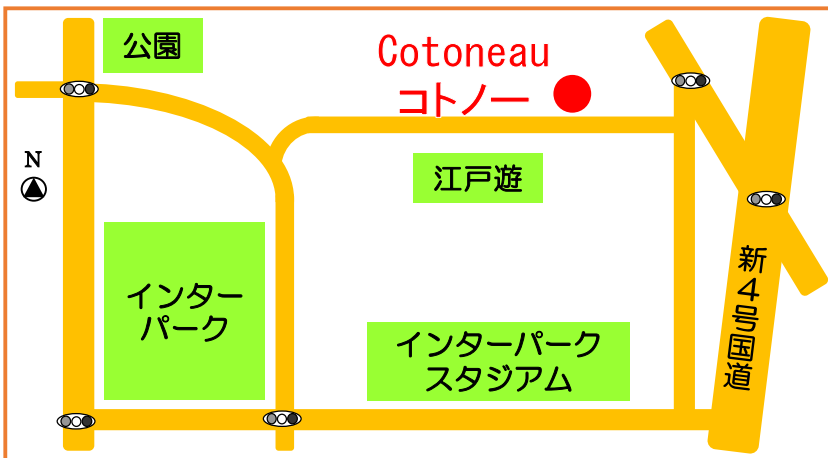

令和7年宇都宮市 二十歳を祝う成人のつどい 会場地図

二十歳
愉快だ
宇都宮
UTSUNOMIYA

◆宇都宮東武ホテルグランデ
本町5-12 (627)0111

〔 午前開催 星が丘中学校区
午後開催 宝木中学校区 〕

◆ホテルニューイタヤ
大通り2-4-6 (635)5511

〔 午前開催 姿川中学校区
午後開催 雀宮中学校区 〕

◆ライトキューブ宇都宮
宮みらい1-20 (611)5522

〔 午前開催 旭中学校区
陽東中学校区
宮の原中学校区
鬼怒中学校区 〕

〔 午後開催 一条中学校区
陽西中学校区
泉が丘中学校区
清原中学校区 〕

◆ベルヴィ宇都宮
宿郷5-21-15 (633)1165

〔 午前開催 陽南中学校区
午後開催 若松原中学校区 〕

◆ホテルマイステイズ宇都宮
東宿郷2-4-1 (633)6956

〔 午前開催 上河内中学校区 〕

◆コンセーレ
駒生1-1-6 (624) 1417

〔 午前開催 晃陽中学校区
午後開催 城山中学校区 〕

◆ホテル東日本宇都宮
上大曾町492-1 (643) 5555

〔 午前開催 豊郷中学校区
// 古里中学校区
// 河内中学校区
午後開催 陽北中学校区
// 国本中学校区
// 田原中学校区 〕

◆Cotoneau コトノー
インターパーク4-5-1
(666) 0800

〔 午前開催 瑞穂野中学校区
午後開催 横川中学校区 〕

⚠ 注意事項 ⚠

- 車でのご来場は、ご遠慮ください。
- 会場への酒類や危険物の持ち込みは固くお断りします。その他、ほかの方の迷惑になる場合はご退場いただくことがあります。
- ご家族等による写真撮影や見学等を目的とした会場内へのご入場はお断りしております。
- 手話通訳や点字資料の必要がある方は、事前に生涯学習課までご相談ください。なお、陽西中学校区会場には、手話通訳者がおり、点字資料のご用意もごさいます。
- 車いすご利用の方などで、介助が必要な方は介助者・介助犬も一緒に入場していただけます。事前に生涯学習課までご連絡ください。