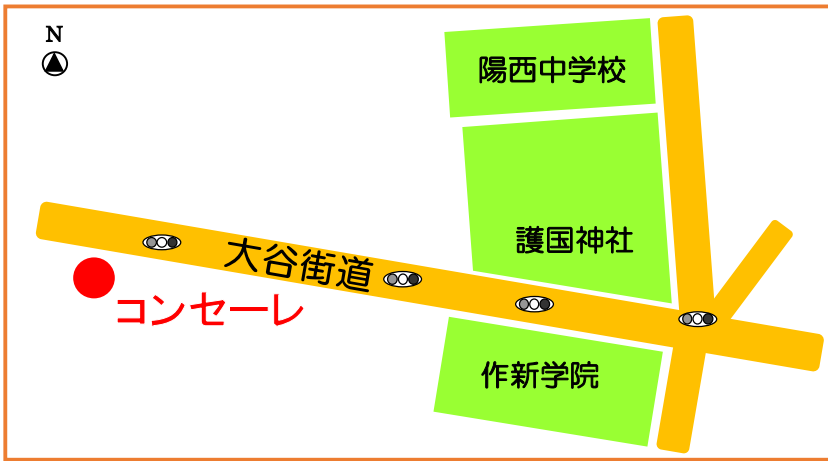

〔 午後開催 一条中学校区
陽西中学校区
泉が丘中学校区
清原中学校区 〕

◆ベルヴィ宇都宮
宿郷5-21-15 (633)1165

〔 午前開催 陽南中学校区
午後開催 若松原中学校区 〕

◆ホテルマイステイズ宇都宮
東宿郷2-4-1 (633)6956

〔 午前開催 上河内中学校区 〕

◆コンセーレ
駒生1-1-6 (624) 1417

〔 午前開催 晃陽中学校区
午後開催 城山中学校区 〕

◆ホテル東日本宇都宮
上大曾町492-1 (643) 5555