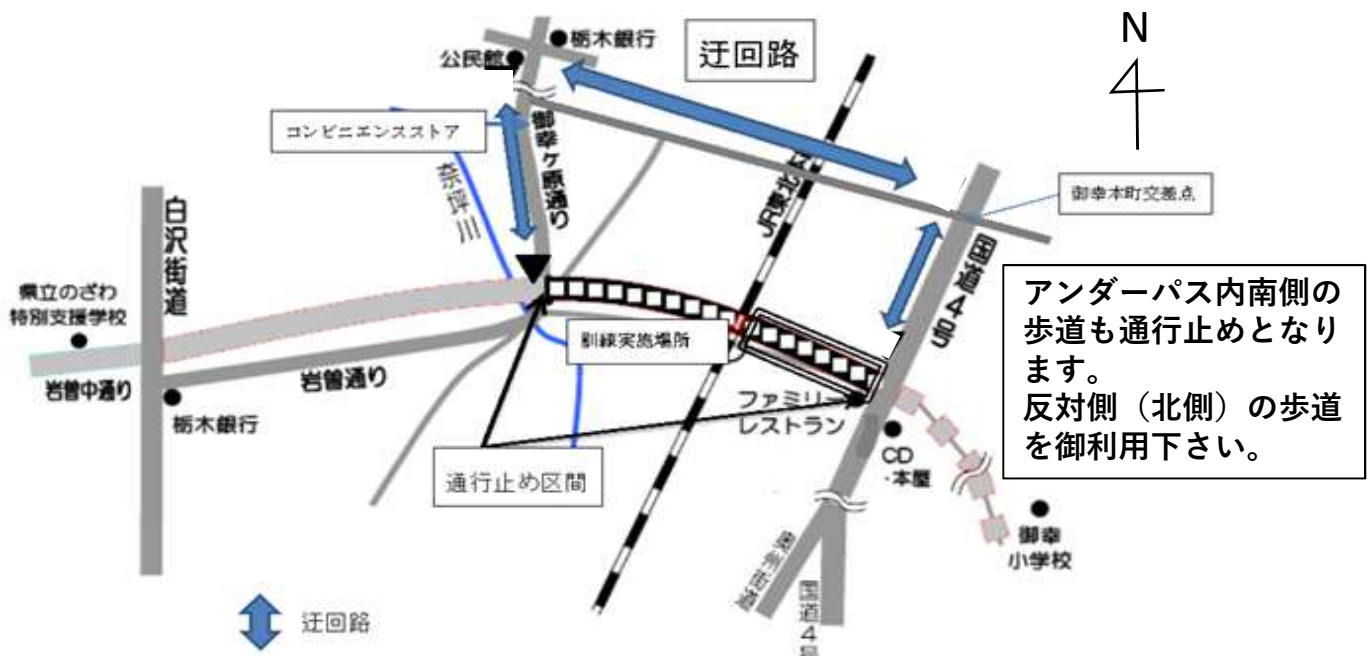

令和8年6月7日(日)御幸町アンダーにおける救出訓練実施に伴う交通規制へのご協力のお願い

豪雨による車両水没事故の発生を想定した、救出訓練を実施いたします。

当日は、交通規制を行いますことから、周辺にお住まいの方々をはじめ、皆様に大変ご迷惑をおかけいたしますが、ご理解とご協力をお願いいたします。

訓練日時

令和8年6月7日(日)

午前6時00分から午前6時30分頃まで

場所

御幸町アンダー(岩曾中通り)

参加機関

陸上自衛隊, 栃木県警察, 宇都宮市消防,
宇都宮市

交通規制

午前5時45分から午前7時30分頃まで

※ 交通規制中はアンダーパス内への進入はできません。

記載してある迂回路を御利用下さい。

※ 交通規制中はアンダーの南側(西進車線側)の歩道も通行止めとなります。通行は北側(東進車線側)を御利用下さい。

お問い合わせ