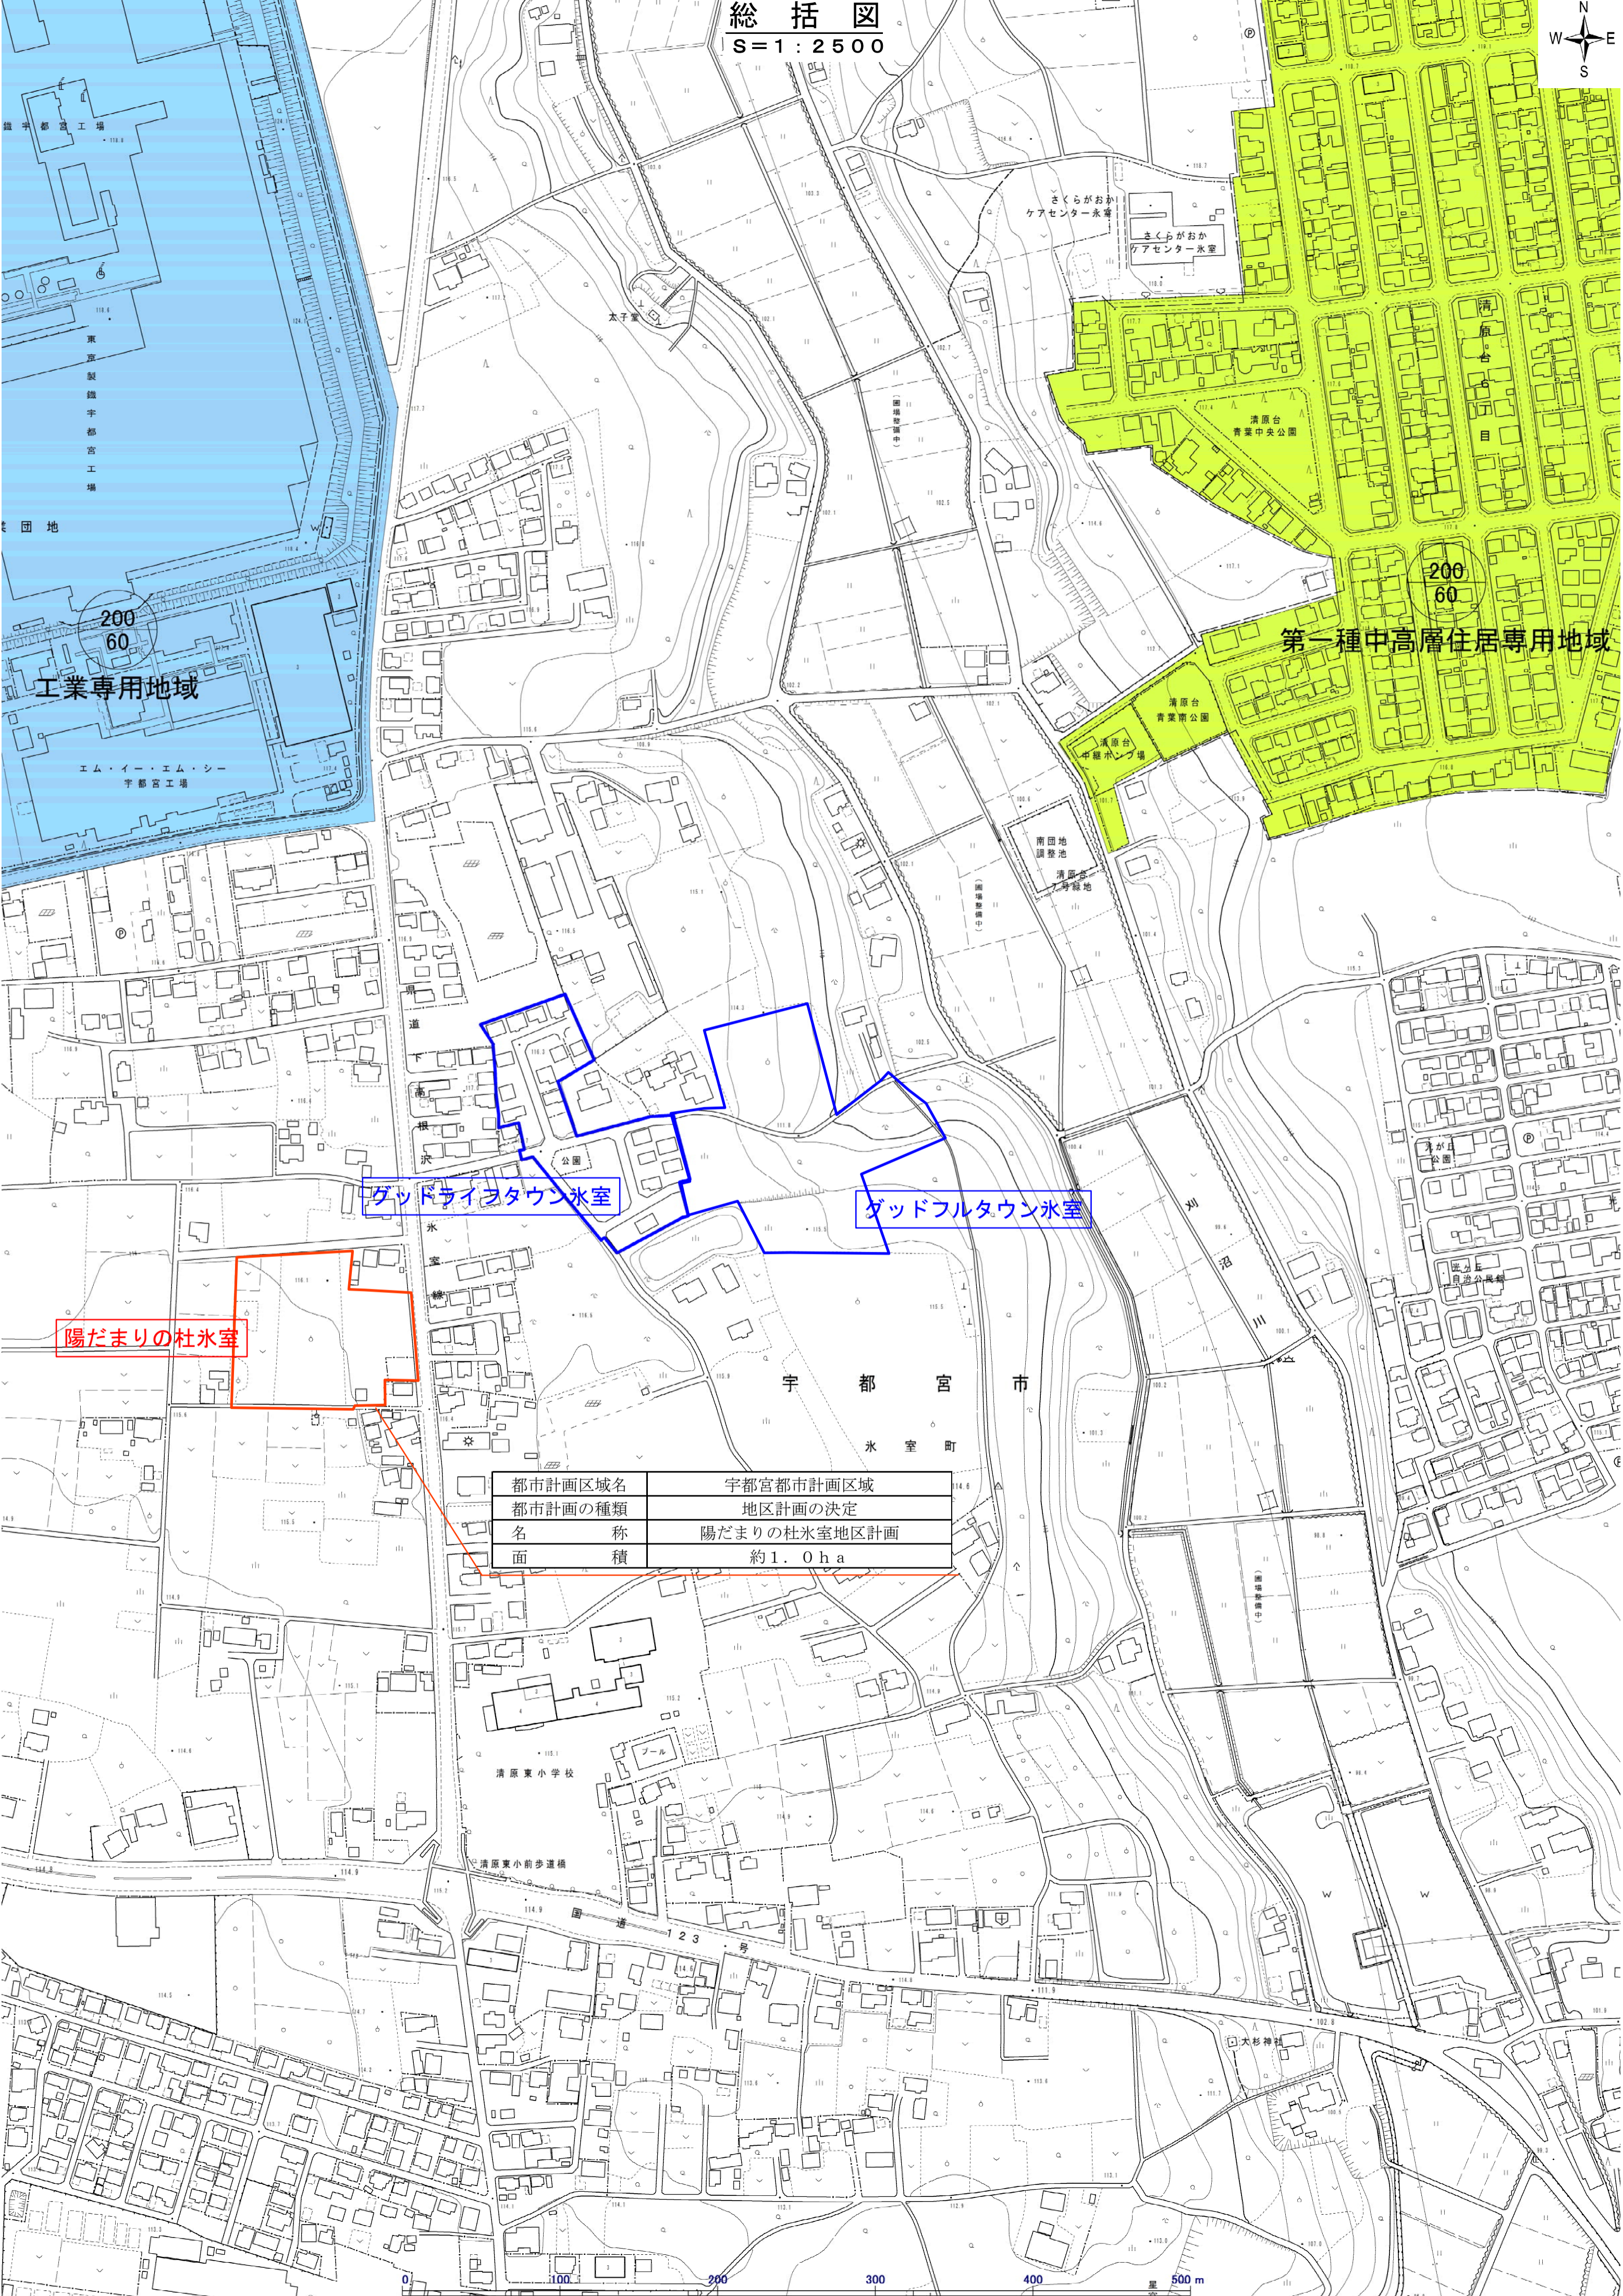

総括図
S=1:2500

工業専用地域

第一種中高層住居専用地域

グッドライフタウン氷室

グッドフルタウン氷室

陽だまりの杜氷室

都市計画区域名	宇都宮都市計画区域
都市計画の種類	地区計画の決定
名称	陽だまりの杜氷室地区計画
面積	約1.0ha

宇都宮市
氷室町

清原東小学校

清原東小前歩道橋

大杉神社