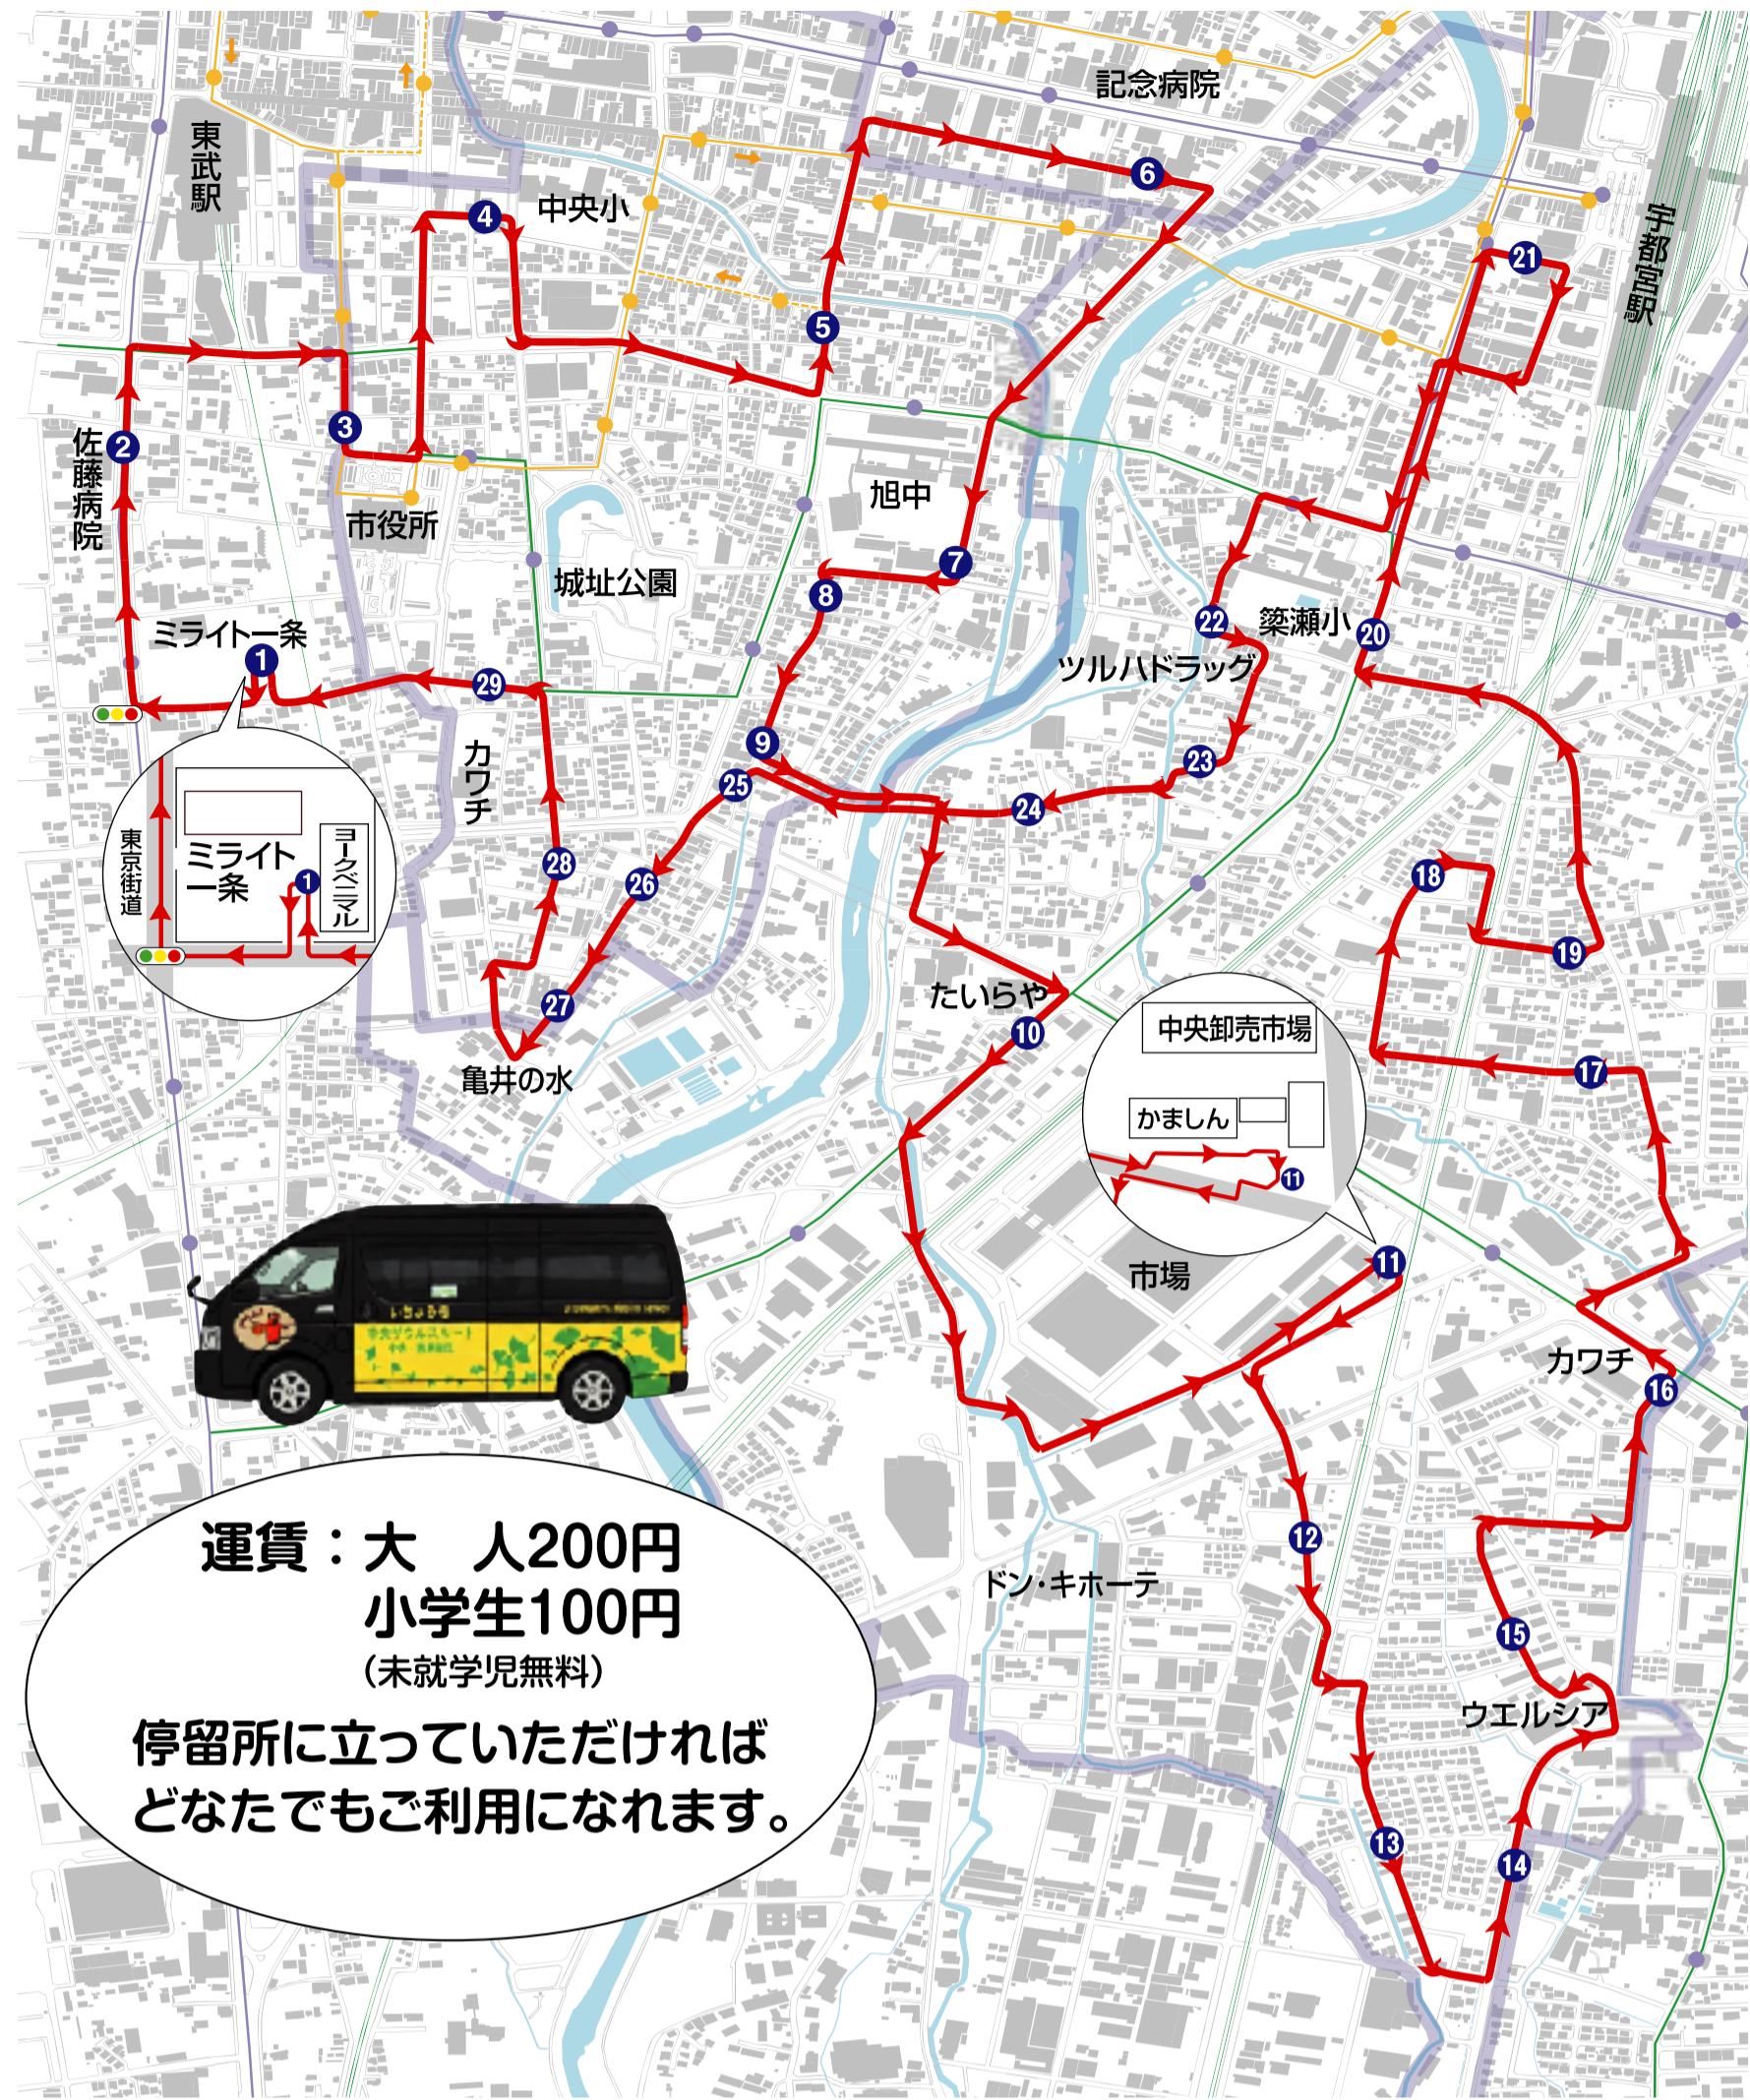

中央地区・築瀬地区地域内交通 いちよう号

中央ザウルスルート

中央ザウルスルート時刻表

(停留所名)	所要時間	C1便	C2便	C3便	C4便	C5便	C6便
① ミライト一条	4分	8:00	9:37	11:14	12:51	14:28	16:05
② 佐藤病院	3分	8:04	9:41	11:18	12:55	14:32	16:09
③ 宇都宮市役所	3分	8:07	9:44	11:21	12:58	14:35	16:12
④ 中央小学校	3分	8:10	9:47	11:24	13:01	14:38	16:15
⑤ 今小路通り	3分	8:13	9:50	11:27	13:04	14:41	16:18
⑥ イタヤホテル南(記念病院)	3分	8:16	9:53	11:30	13:07	14:44	16:21
⑦ 旭中学校東	5分	8:21	9:58	11:35	13:12	14:49	16:26
⑧ 旭中学校南	1分	8:22	9:59	11:36	13:13	14:50	16:27
⑨ シモジマ東	2分	8:24	10:01	11:38	13:15	14:52	16:29
⑩ 旭陵通りカービソー	4分	8:28	10:05	11:42	13:19	14:56	16:33
⑪ 中央卸売市場	4分	8:32	10:09	11:46	13:23	15:00	16:37
⑫ プロパングス検査場	3分	8:35	10:12	11:49	13:26	15:03	16:40
⑬ 築瀬十丁目集会所	2分	8:37	10:14	11:51	13:28	15:05	16:42
⑭ 築瀬2号児童公園	3分	8:40	10:17	11:54	13:31	15:08	16:45
⑮ 安又鉄塔前	3分	8:43	10:20	11:57	13:34	15:11	16:48
⑯ カワチ薬品築瀬店	2分	8:45	10:22	11:59	13:36	15:13	16:50
⑰ 築瀬三丁目南	4分	8:49	10:26	12:03	13:40	15:17	16:54
⑱ 水無1号児童公園	3分	8:52	10:29	12:06	13:43	15:20	16:57
⑲ 築瀬三丁目北	2分	8:54	10:31	12:08	13:45	15:22	16:59
⑳ 築瀬小学校東	4分	8:58	10:35	12:12	13:49	15:26	17:03
㉑ 宇都宮駅西	4分	9:02	10:39	12:16	13:53	15:30	17:07
㉒ 築瀬コミュニティセンター	5分	9:07	10:44	12:21	13:58	15:35	17:12
㉓ 築瀬一丁目東	2分	9:09	10:46	12:23	14:00	15:37	17:14
㉔ 築瀬銀座通り	1分	9:10	10:47	12:24	14:01	15:38	17:15
㉕ 御蔵町北	2分	9:12	10:49	12:26	14:03	15:40	17:17
㉖ 御蔵町南	1分	9:13	10:50	12:27	14:04	15:41	17:18
㉗ 亀井の水	2分	9:15	10:52	12:29	14:06	15:43	17:20
㉘ 河原町2丁目	2分	9:17	10:54	12:31	14:08	15:45	17:22
㉙ 市役所東駐車場南	2分	9:19	10:56	12:33	14:10	15:47	17:24
㉚ ミライト一条	3分	9:22	10:59	12:36	14:13	15:50	17:27