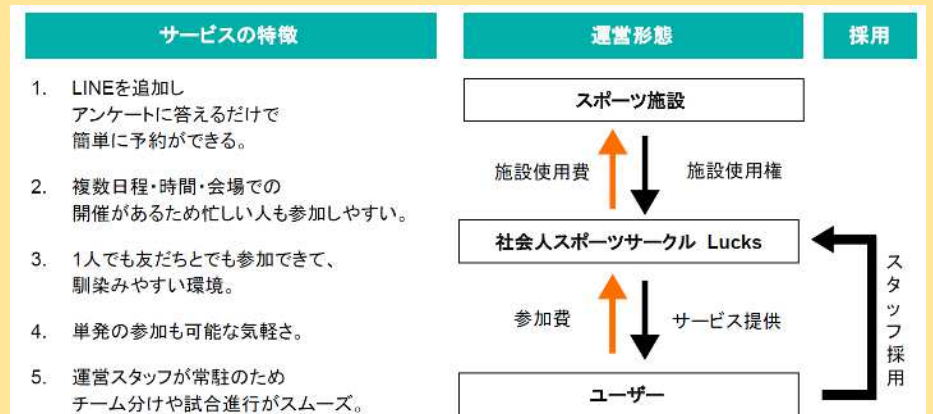

ボール回しやってください！

バスケットボール選手になりたいと思ったきっかけは？

宇都宮ブレックスの選手の映像と声を収録し、AI音声認識と映像制御を組み合わせることにより、ファンをはじめとする利用者に疑似的な会話を提供し、その実現可能性を評価する技術検証

システムの検証に加え、テナント内で実施したことによる誘客促進効果や販売促進効果の検証、「プロスポーツのまち」の周知など、複数の観点から効果測定を行った

【ミヤ・共創ラボ：フリー提案型】

【参考】本市における共創事例④（「ミヤ・共創ラボ」）

学校プールにおける水位管理機能の実証 ≪民間事業者×宇都宮市≫

学校プールの給水管に流水計を設置し、水の流れを感知すると通知するスキームを構築することで、プール給水の効率化や止め忘れ防止、さらには主に体育教師などの水位管理担当者の負担軽減を図る検証を行った

【ミヤ・共創ラボ：フリー提案型】

若者のためのスポーツ環境創出の実証 ≪民間事業者×大学×宇都宮市≫

他の世代よりもスポーツ活動実施率が低い20～30代の若者を対象に、新たなスポーツ機会を提供することで、健康増進効果やシビックプライドの醸成などへの波及効果の検証を行った

【ミヤ・共創ラボ：フリー提案型】

(参考) 「ミヤ・共創ラボ」提案受付状況等

「ミヤ・共創ラボ」

【R7予算：500万円（R6～継続）】

- ・ 行政の抱える地域課題等を提示し、課題の解決に資する提案やアイデアを募集（テーマ設定型）
- ・ その他、地域課題の解決に資するモデル事業や実証実験提案などを幅広く募集（フリー提案型）