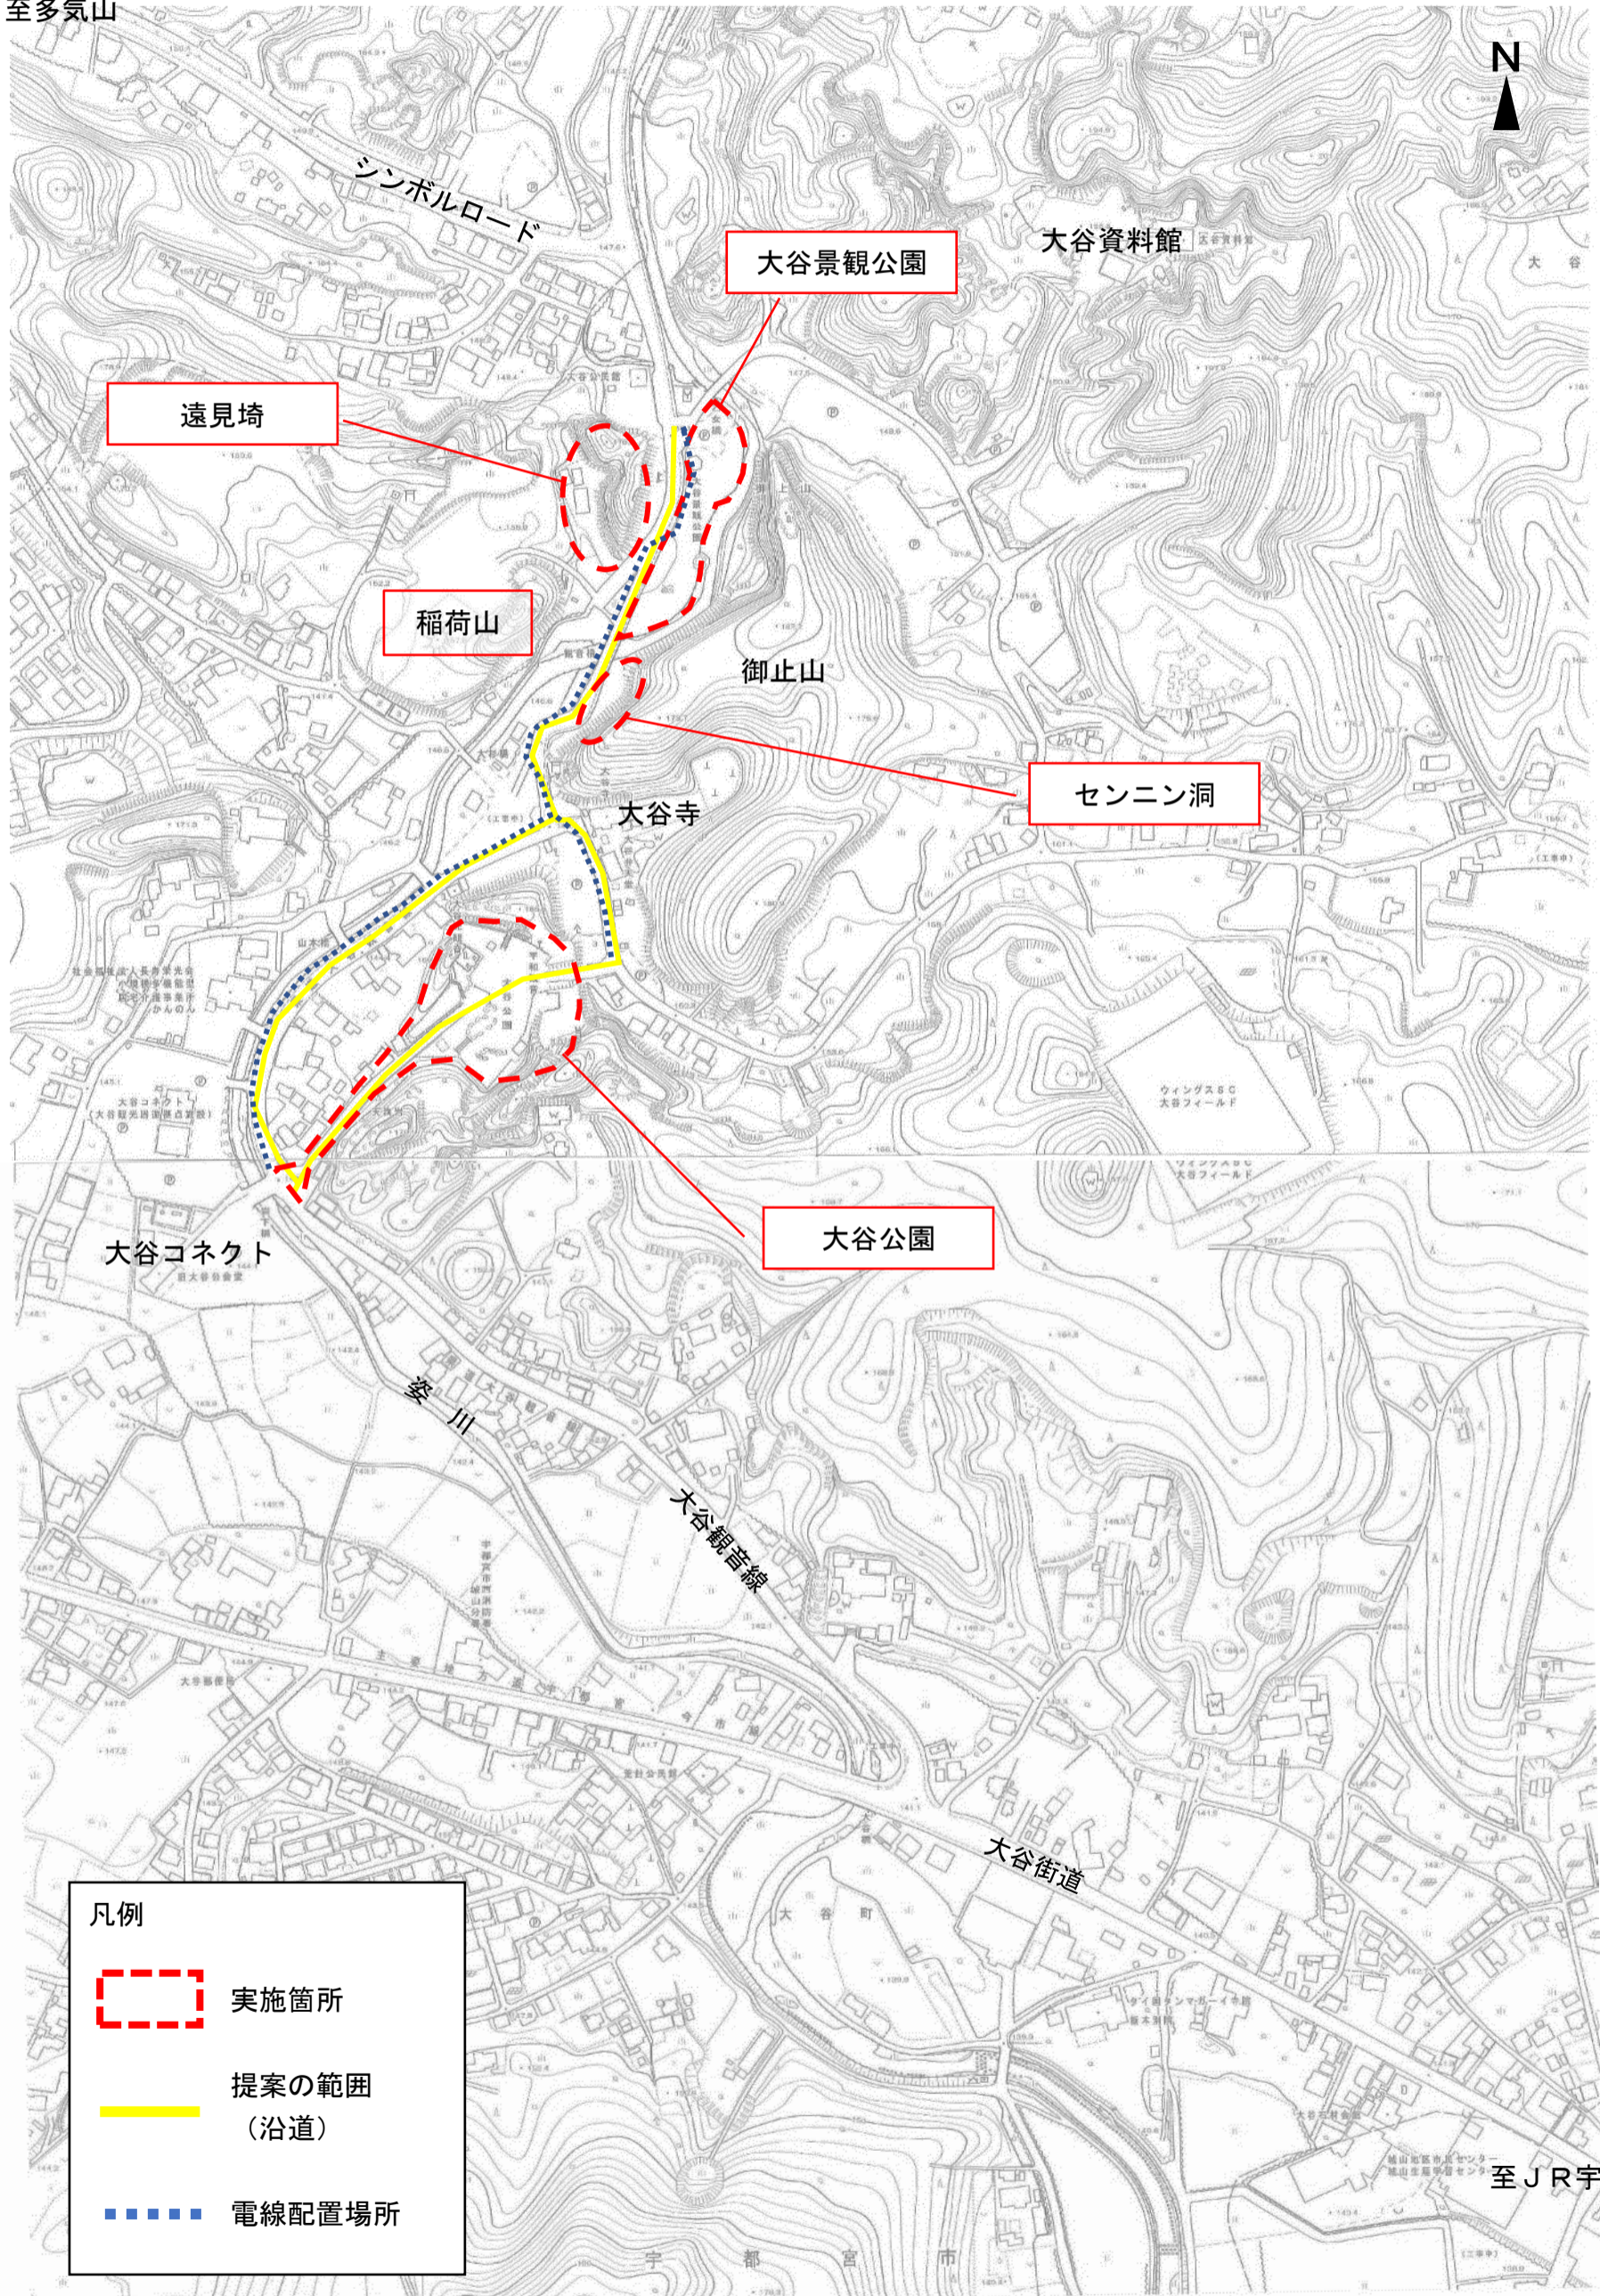

■ ライトアップの実施箇所と検討範囲

至多気山

凡例

実施箇所

提案の範囲
(沿道)

電線配置場所

至 JR宇都宮駅