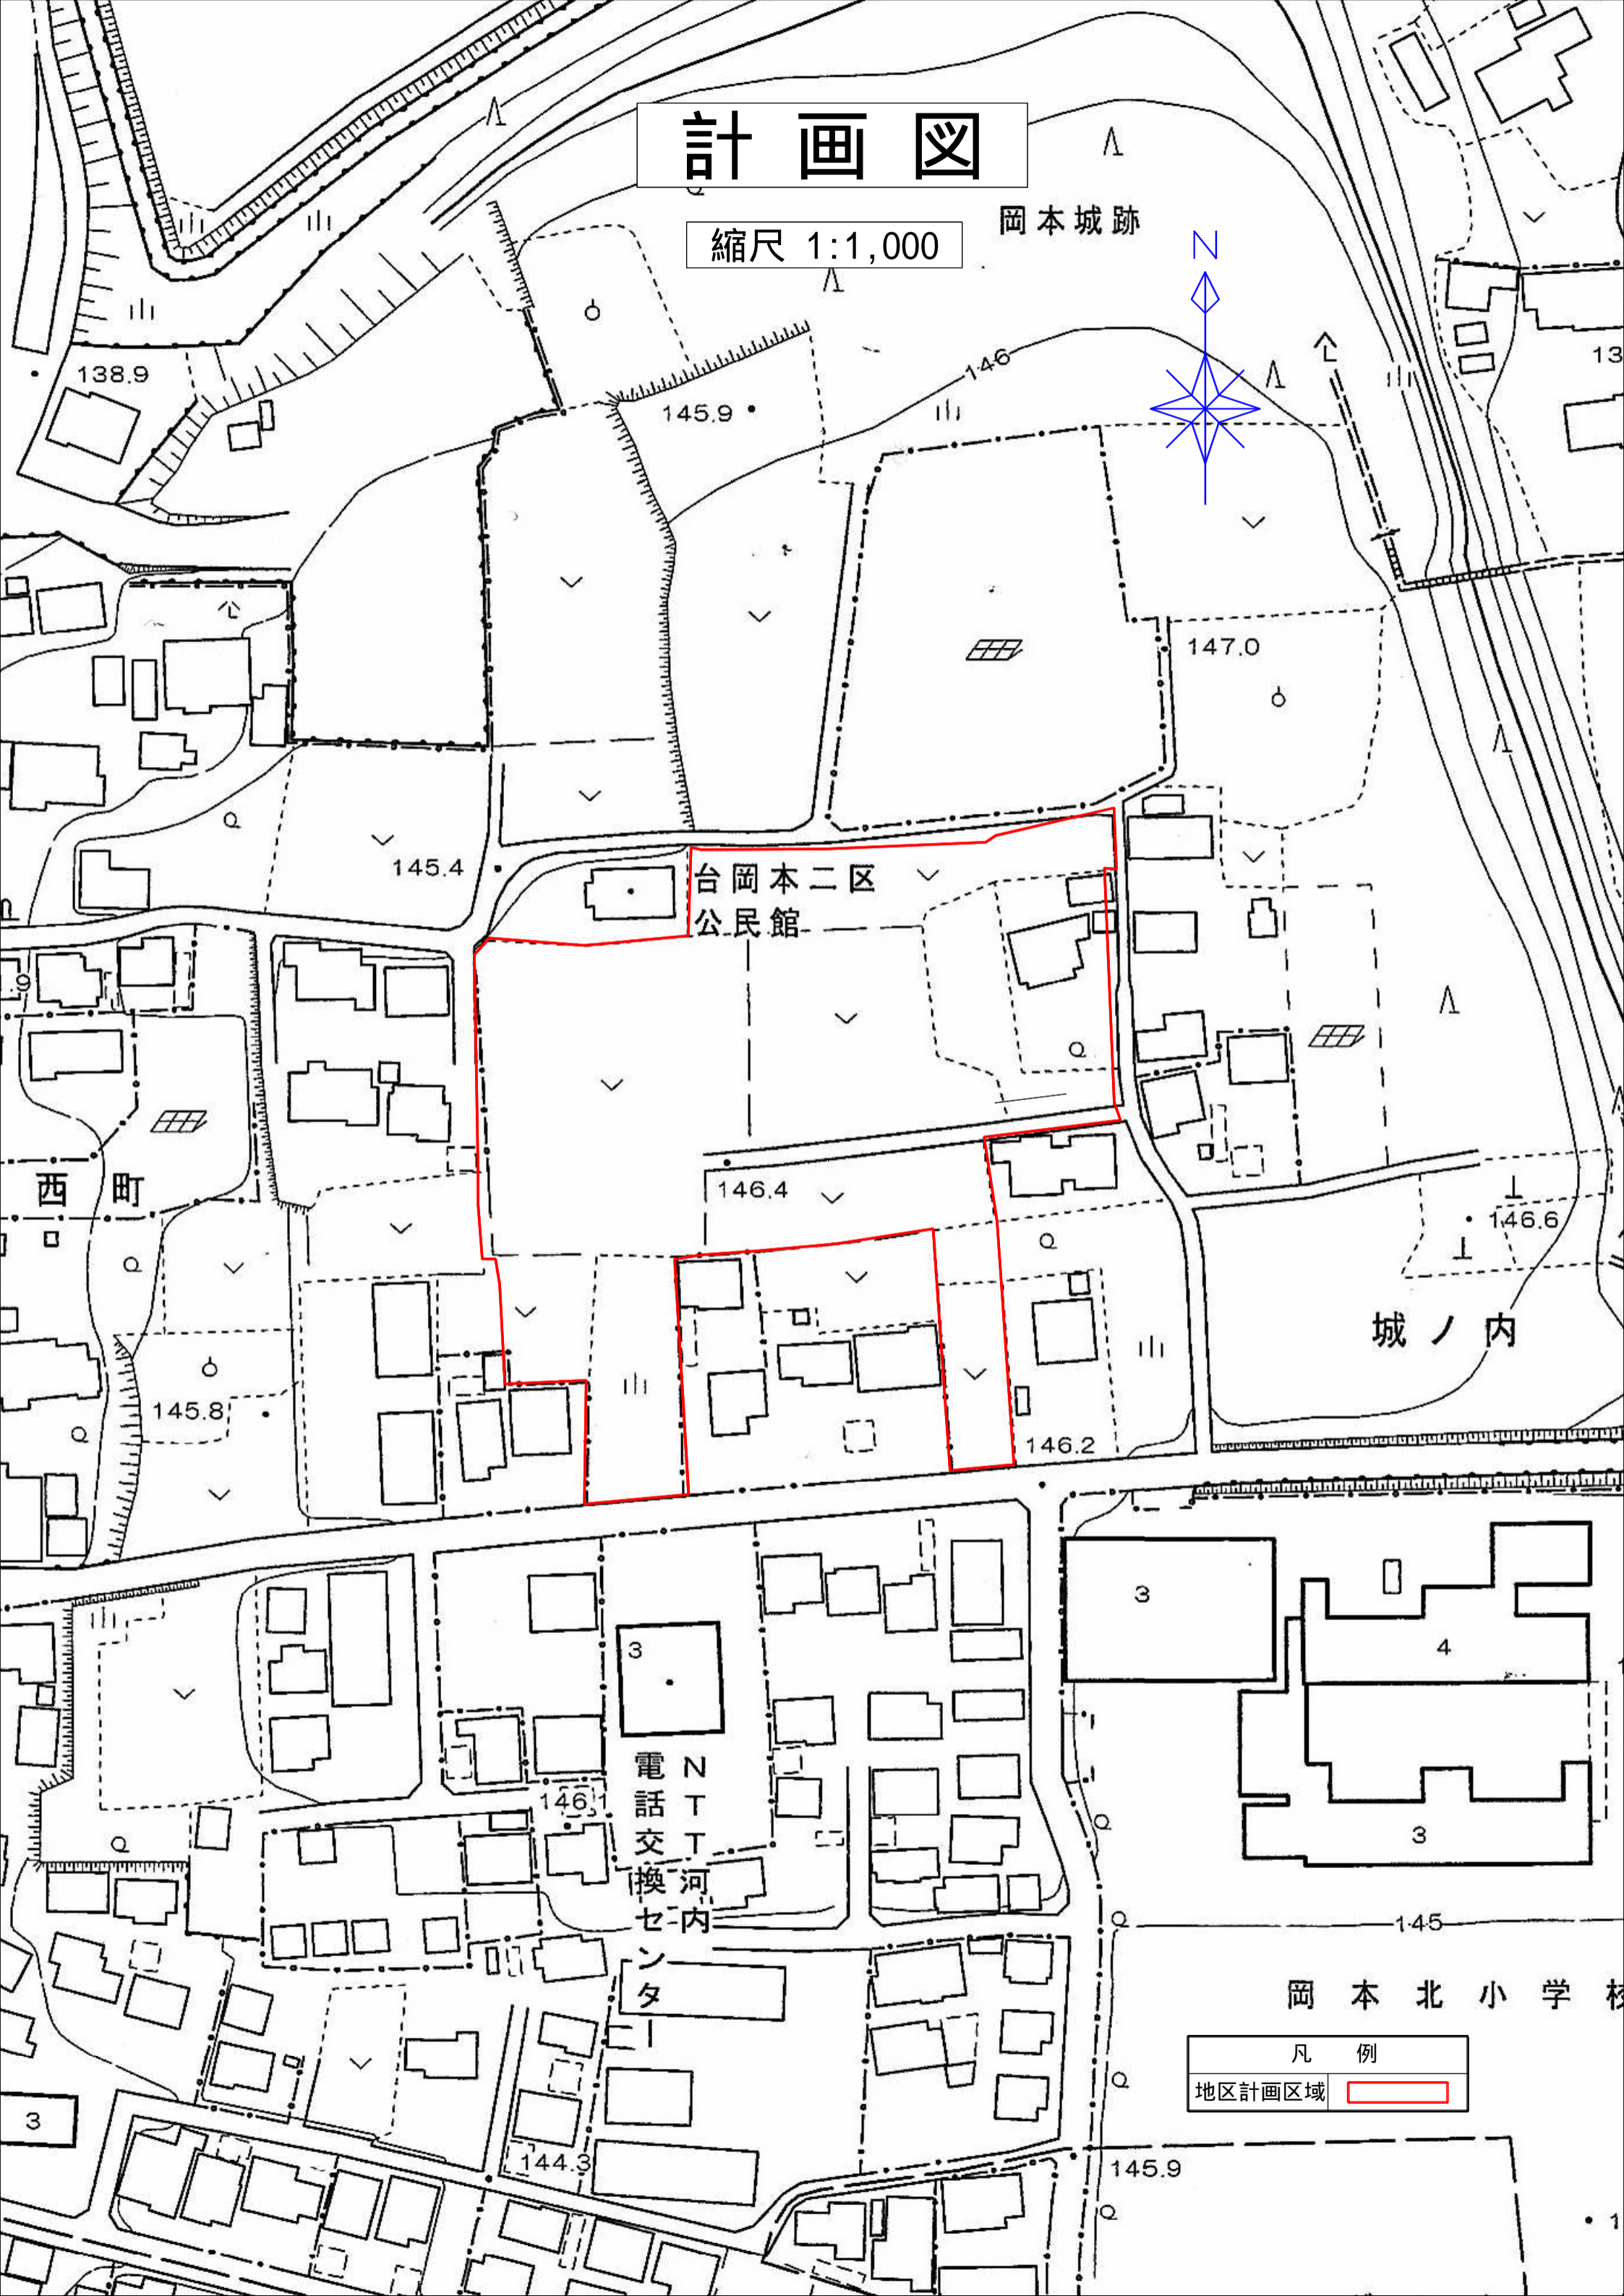

計画図

縮尺 1:1,000

岡本城跡

台岡本二区
公民館

西町

城ノ内

電話交換センター

岡本北小学校

凡例
地区計画区域